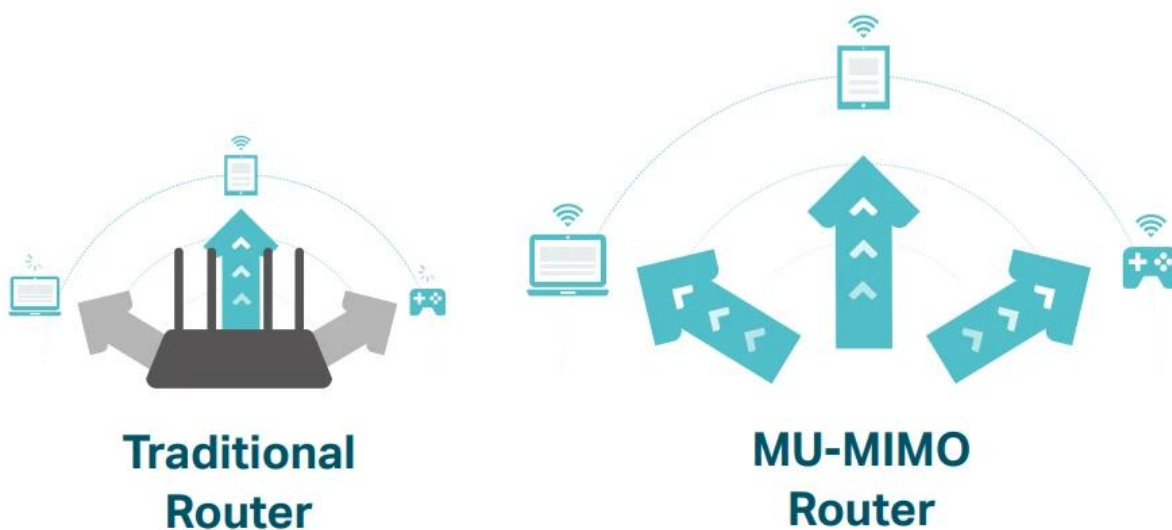

Nejnovější protokol zabezpečení sítí Wi-Fi s názvem WPA3 přináší nové možnosti pro zlepšení kyberbezpečnosti v osobních sítích. Bezpečnější šifrování hesla Wi-Fi a vylepšená ochrana proti útokům hrubou silou společně chrání vaši domácí Wi-Fi.

Zvýšené pokrytí Wi-Fi v celé vaší domácnosti

čtyři externí antény vysílají signál Wi-Fi do všech koutů vašeho domova. Zůstaňte ve spojení a užívejte si rychlé Wi-Fi, ať už si hovíte na pohovce, nebo na balkóně. Technologie tvarování paprsku detekuje zařízení, i když jsou vzdálená nebo mají nízký výkon, a soustřeďuje k nim sílu bezdrátového signálu.

MU-MIMO přináší více současných připojení

MU-MIMO umožňuje zařízení Archer C6 obsluhovat více zařízení najednou. Už se nemusíte potýkat se zahlcenou sítí či prodlevami. Všechna zařízení získávají data rychleji a Wi-Fi se využívá efektivněji!

Tradiční router: Přenášení dat pouze do jednoho zařízení současně

Archer C6: Přenášení dat do několika zařízení současně

Gigabitové připojení, 10× rychlejší

Díky jednomu gigabitovému portu WAN a čtyřem gigabitovým portům LAN může být rychlost až 10× vyšší než u standardních ethernetových připojení. Připojte svá oblíbená kabelová zařízení k routeru Archer C6 a nechte se ohromit!