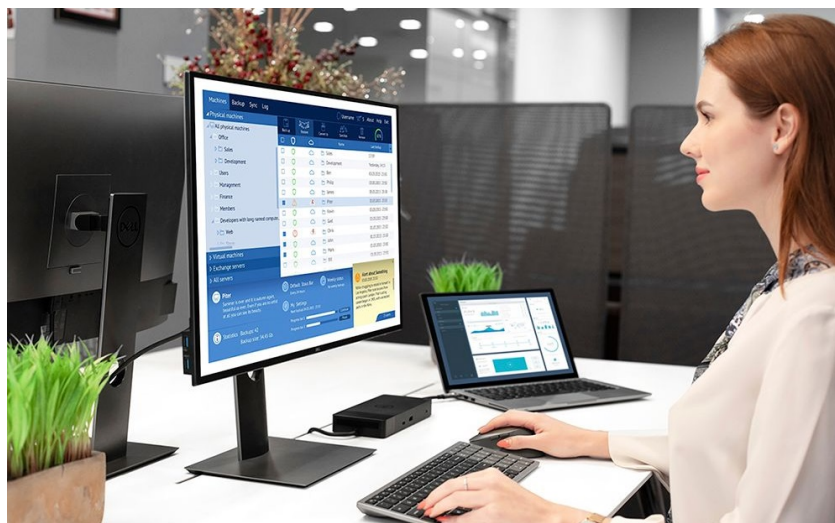

### Dell KM7120W - praktická sada klávesnice a myši pro vícero zařízení

**Dell KM7120W** představuje set bezdrátové klávesnice a myši pro komfortní práci na PC, ovládání počítačových aplikací, surfování po internetu, tvorbu tabulek nebo psaní dokumentů. **Bezdrátová konektivita** je realizována skrze technologii **Bluetooth 5.0** a rozhraní **2.4 GHz**, díky čemuž je zajištěno připojení dalších zařízení, kromě stolního **PC** také třeba s **notebookem** nebo hybridním **zařízením 2 v 1**. Mezi jednotlivými přístroji můžete pohodlně přepínat a pracovat ještě flexibilněji.

**Klávesnice Dell** spolupracuje s celou řadou operačních systémů, jako **Windows** i **Android**, disponuje klávesovými zkratkami a samozřejmě **numerickou částí** pro snadné zadávání číselných hodnot. Pro pohodlné psaní lze klávesnici naklonit do potřebného úhlu. **Bezdrátová myš Dell** je vybavena optickým snímačem s **rozdělením 1600 dpi**, díky čemuž je zajištěno snadné a plynulé ovládání na širokém spektru povrchů. **Podpora softwaru Dell** vám umožní efektivně spravovat nastavení klávesnice a myši.

S bezdrátovou klávesnicí a myší můžete jednoduše zvýšit váš každodenní výkon. Optická myš s rozlišením **1600 dpi** nabízí snadné ovládání prakticky na každém povrchu. Kompaktní klávesnice podporuje několik operačních systémů a nejoblíbenější **klávesové zkratky** pro systémy Windows a Android. Díky možnosti výběru bezdrátového připojení můžete pomocí technologií **2,4 GHz a Bluetooth 5.0** snadno přepínat mezi ovládním stolního počítače, notebooku a 2v1 zařízení.