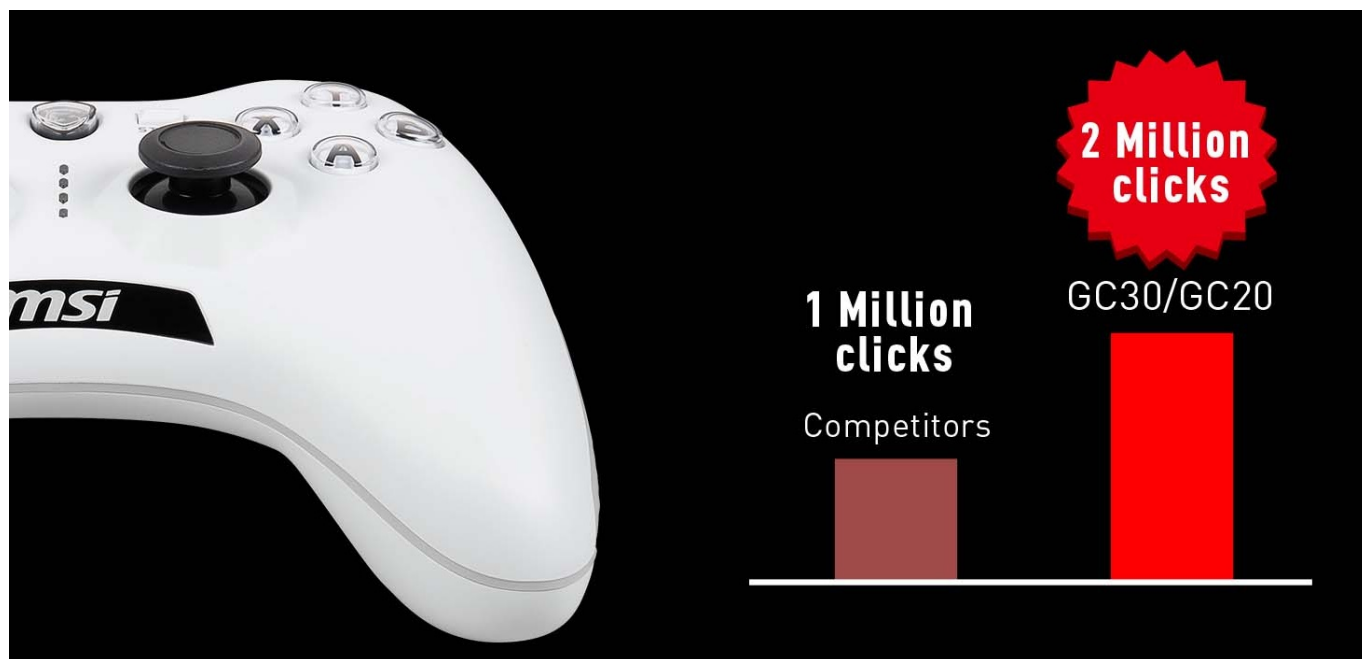

Popis

MSI Force GC20 V2 - ovladač, se kterým to máte v ruce

Drátový herní ovladač MSI Force GC20 V2 pro PC, PS3 nebo Android. Je navržen pro mimořádně přesný a hladký pohyb. **Analogové páčky z řady Force GC** zajišťují efektivní a plynulý pohyb, ať už se kličkujete ve zběsilých přestřelkách, nebo se tiše plížíte za zády nepřátel.

Precizní pohyb oceníte také při řízení vozů nebo ve sportovních hrách. V porovnání s jinými ovladači se modelová řada Force GC vyznačuje přítomností mimořádně odolných spínačů s **životností až 2 miliony stisknutí**. Ovladač je uvnitř osazen **duálním vibračním motorkem pro haptickou zpětnou vazbu** a ještě intenzivnější zážitky z hraní.

MSI Force GC20 V2

Pro optimální herní zážitek nabízí herní ovladač **osmisměrový D-pad s vyměnitelným kovovým krytem**, který na místě drží díky prémiovému magnetickému designu. V závislosti na typu hry můžete snadno vybrat preferovaný povrch. Vhodnou přílohou budou i **pryžové boční rukojeti** na obou držadlech k zajištění pevného úchopu. Gamepad je vybaven **duálním vibračním motorem**. Ovladač lze připojit pomocí přiloženého 2 m dlouhého USB kabelu. Součástí balení je také **30 cm dlouhý OTG kabel** pro připojení k zařízením Android.