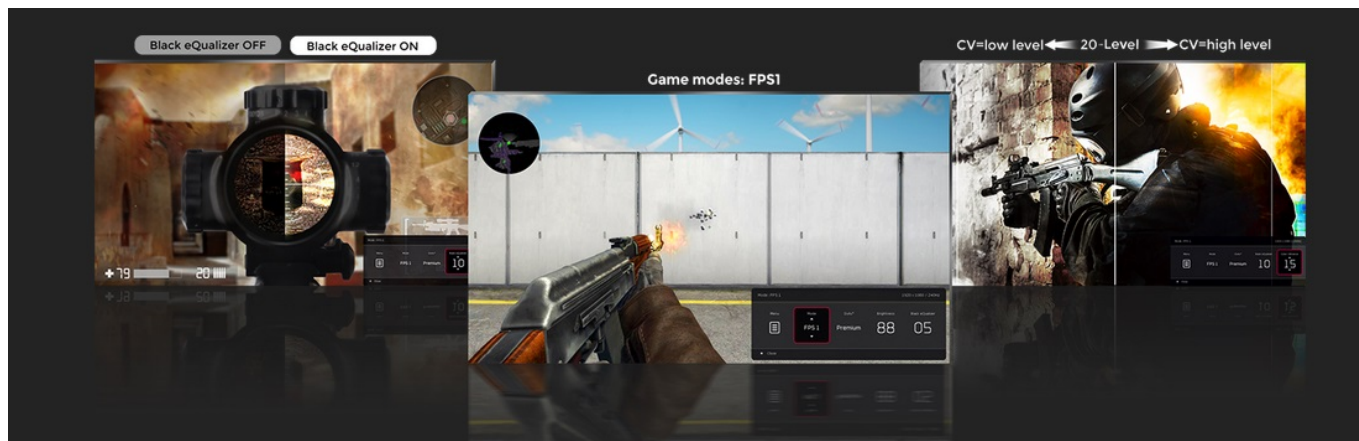

Kód zboží: MON303059

Part No.: 9H.LKJLB.QBE

Záruka: 36 měs.

Stav: Nové zboží

Popis

Monitor ZOWIE by BenQ XL2746K - skvělý obraz, náskok před soupeři

Herní monitor ZOWIE by BenQ XL2746K prémiové kvality je určen pro **náročný gaming a eSport**. Jeho přesně vyladěný výkon vám možná podat ty nejlepší výkony a do puntíku plnit vítěznou strategii. Na **Full HD displeji s úhlopříčkou 27"** se postará o komfortní a plynulé zobrazení moderních her i pracovních projektů. **Technologie DyAc+** je speciálně navržena pro herní monitory ZOWIE a slouží ke snížení rozostření pohybu na displejích LCD. Efektivně **snižuje nechtěný motion blur efekt** a pomáhá zlepšit celkovou kontrolu a pohyb postavy zejména ve střílečkách a FPS či TPS akcích.

Chráněn vlastním štítem

Monitor **ZOWIE by BenQ XL2746K** se vyznačuje konstrukcí se štítem okolo rámečků displeje. Díky tomu vás tak nebude rozptylovat periferně viděné prostředí a můžete se plně soustředit na hru. **Kryt nastavíte do požadovaného úhlu** podle požadavků.

Nikdo se před ním neschová

Technologie **Black eQualizer** vypálí rybník všem camperům, kteří v tmavém koutku čekají na svůj okamžik. **Zlepšuje viditelnost v tmavých místech**, aniž by došlo k přexponování okolního prostředí. Je tak zajištěna vyvážená viditelnost a lepší zaměření nepřítele. Nechybí ani další možnosti nastavení skrze **ovladač S-Switch**, který podporuje snadný přístup k nabídce v monitoru a přepínat mezi jednotlivými režimy a uloženými profily.

Rozhraní: 3× HDMI, 1× DisplayPort, 1× sluchátkový výstup, 1× USB (pro servisní účely)

Barva: černá