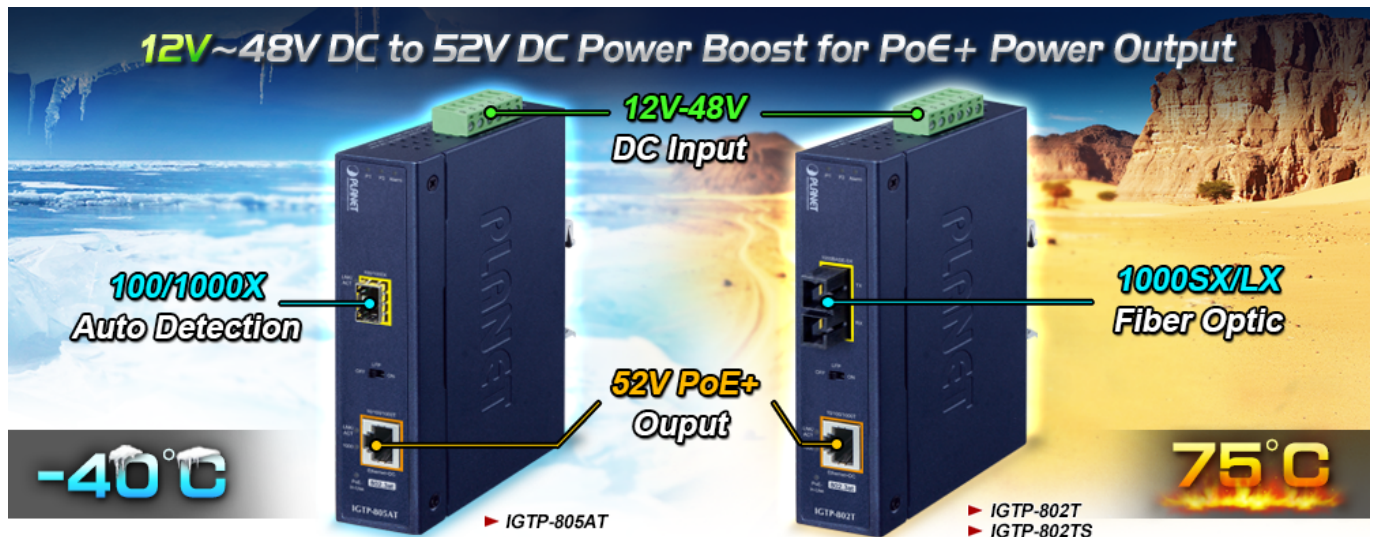

## PLANET IGTP-802TS

Průmyslový konvertor kombinuje ethernetovou konverzi **1000Base-LX na 10/100/1000Base-T** s PoE+ injektorem 802.3at s výkonem **až 30 W** pro levné a efektivní rozšíření sítě. K dispozici je **jeden port SC (1000Base-X, singlemode, dosah až 20 km)** pro potřeby vaší sítě. Konvertor nabízí časově úsporné a cenově efektivní řešení pro uživatele a systémové integrátory, kteří rychle transformují svá sériová zařízení do sítě Ethernet bez nutnosti výměny stávajících sériových zařízení a softwarového systému.

Široký rozsah provozní teploty umožňuje umístit zařízení v téměř jakémkoliv obtížném prostředí. Kompaktní kovové pouzdro s krytím **IP30**, umožňuje montáž na lištu DIN, nebo na stěnu pro efektivní využití prostoru skříně. Napájení poskytuje integrovaný redundantní zdroj se širokým rozsahem napětí **DC 12-48 V / AC 24 V**, který je ideální pro provoz s vysokorychlostními aplikacemi vyžadujícími duální nebo záložní napájení.

## Fyzické vlastnosti:

**Porty:** 1x RJ-45 10/100/1000Base-T s PoE+ funkcí, 1x SC SM (1000Base-LX, 9/125µm)

**Podpora přenosu:** Frame 9KB

**Provedení:** DIN lišta, na zeď

**Podpora OAM:** ne

**Napájení:** 12-48 V DC, nebo 24 V AC, max. celkový příkon do 48 W (zdroj není součástí balení)

**Ochrana:** ESD do 6 kV

**Provozní teplota:** -40 až 75 °C

**Rozměry:** 135 x 87 x 32 mm

**Hmotnost:** 416 g

**Lze instalovat do šasi:** ne

---

**Remote Link Normal**

**Remote Link Broken**