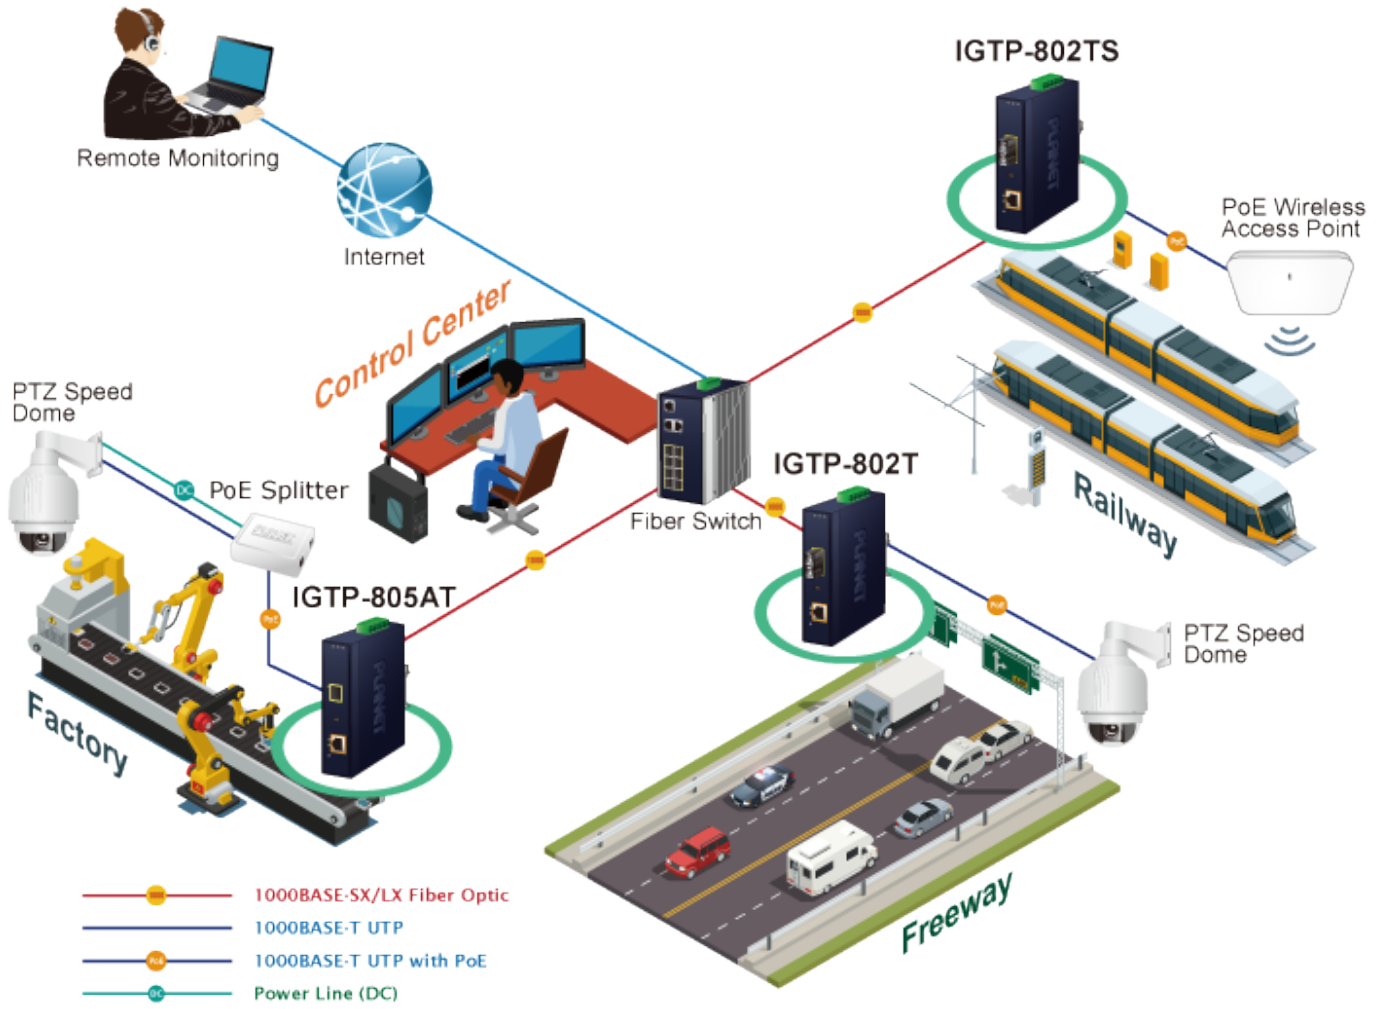

## PLANET IGTP-802TS

Průmyslový konvertor kombinuje ethernetovou konverzi **1000Base-LX na 10/100/1000Base-T** s PoE+ injektorem 802.3at s výkonem **až 30 W** pro levné a efektivní rozšíření sítě. K dispozici je **jeden port SC (1000Base-X, singlemode, dosah až 20 km)** pro potřeby vaší sítě. Konvertor nabízí časově úsporné a cenově efektivní řešení pro uživatele a systémové integrátory, kteří rychle transformují svá sériová zařízení do sítě Ethernet bez nutnosti výměny stávajících sériových zařízení a softwarového systému.

Široký rozsah provozní teploty umožňuje umístit zařízení v téměř jakémkoliv obtížném prostředí. Kompaktní kovové pouzdro s krytím **IP30**, umožňuje montáž na lištu DIN, nebo na stěnu pro efektivní využití prostoru skříně. Napájení poskytuje integrovaný redundantní zdroj se širokým rozsahem napětí **DC 12-48 V / AC 24 V**, který je ideální pro provoz s vysokorychlostními aplikacemi vyžadujícími duální nebo záložní napájení.

**Ochrana:** ESD do 6 kV

**Provozní teplota:** -40 až 75 °C

**Rozměry:** 135 x 87 x 32 mm

**Hmotnost:** 416 g

**Lze instalovat do šasi:** ne

---

**Remote Link Normal**

**Remote Link Broken**

-  1000BASE-SX/LX Fiber Optic
-  1000BASE-T UTP
-  1000BASE-T UTP with PoE