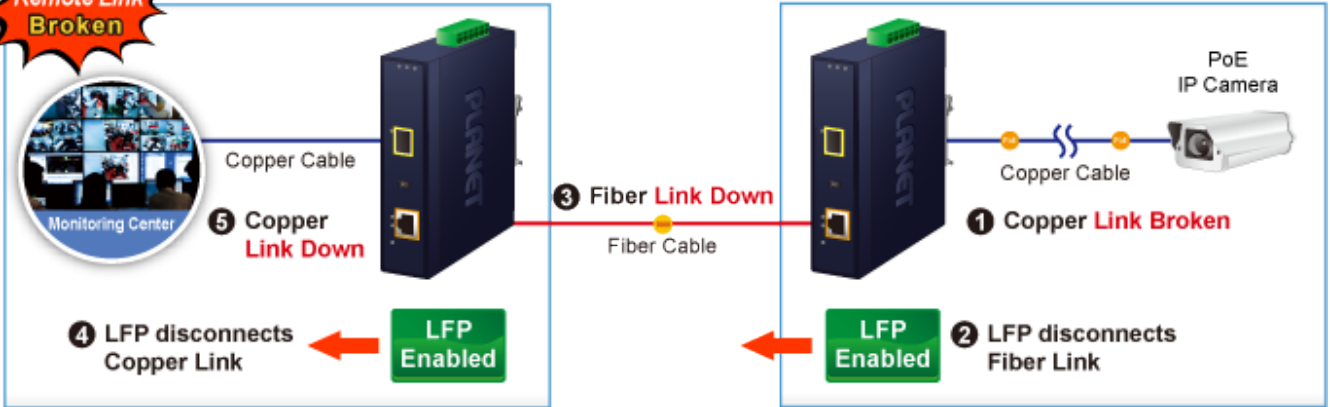

## PLANET IGTP-802TS

Průmyslový konvertor kombinuje ethernetovou konverzi **1000Base-LX na 10/100/1000Base-T** s PoE+ injektorem 802.3at s výkonem **až 30 W** pro levné a efektivní rozšíření sítě. K dispozici je **jeden port SC (1000Base-X, singlemode, dosah až 20 km)** pro potřeby vaší sítě. Konvertor nabízí časově úsporné a cenově efektivní řešení pro uživatele a systémové integrátory, kteří rychle transformují svá sériová zařízení do sítě Ethernet bez nutnosti výměny stávajících sériových zařízení a softwarového systému.

**Ochrana:** ESD do 6 kV

**Provozní teplota:** -40 až 75 °C

**Rozměry:** 135 x 87 x 32 mm

**Hmotnost:** 416 g

**Lze instalovat do šasi:** ne

---

**Remote Link Normal**

**Remote Link Broken**

-  1000BASE-SX/LX Fiber Optic
-  1000BASE-T UTP
-  1000BASE-T UTP with PoE