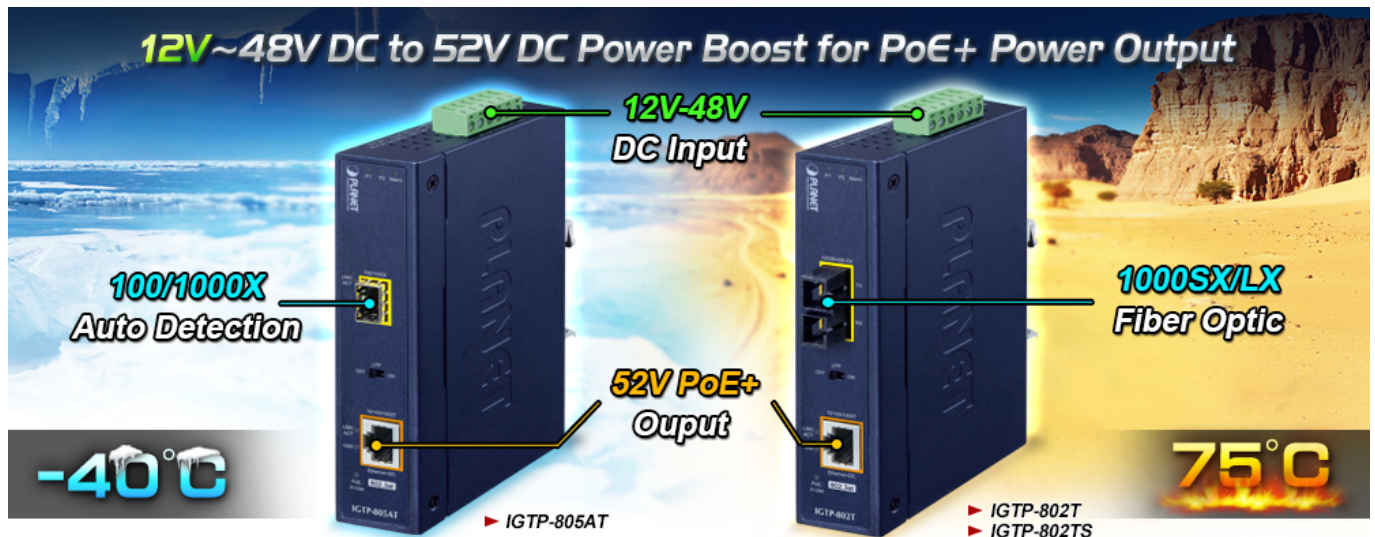

PLANET IGTP-802T

Cena celkem:	4 368 Kč
	(bez DPH: 3 610 Kč)
Běžná cena:	4 805 Kč
Ušetříte:	437 Kč
Kód zboží:	NETPLA2408
Part No.:	IGTP-802T
Záruka:	60 měs.
Stav:	Nové zboží

Popis

PLANET IGTP-802T

Průmyslový konvertor kombinuje ethernetovou konverzi **1000Base-SX na 10/100/1000Base-T** s PoE+ injektorem 802.3at s výkonem **až 30 W** pro levné a efektivní rozšíření sítě. K dispozici je **jeden port SC (1000Base-X, multimode, dosah až 550 m)** pro potřeby vaší sítě. Konvertor nabízí časově úsporné a cenově efektivní řešení pro uživatele a systémové integrátory, kteří rychle transformují svá sériová zařízení do sítě Ethernet bez nutnosti výměny stávajících sériových zařízení a softwarového systému.

Široký rozsah provozní teploty umožňuje umístit zařízení v téměř jakémkoliv obtížném prostředí. Kompaktní kovové pouzdro s krytím **IP30**, umožňuje montáž na lištu DIN, nebo na stěnu pro efektivní využití prostoru skříně. Napájení poskytuje integrovaný redundantní zdroj se širokým rozsahem napětí **DC 12-48 V / AC 24 V**, který je ideální pro provoz s vysokorychlostními aplikacemi vyžadujícími duální nebo záložní napájení.

ZÁKLADNÍ SPECIFIKACE

Fyzické vlastnosti:

Porty: 1x RJ-45 10/100/1000Base-T s PoE+ funkcí, 1x SC MM (1000Base-SX, 50/125µm, nebo 62,5/125µm)

Podpora přenosu: Frame 9KB

Provedení: DIN lišta, na zeď

Podpora OAM: ne

Napájení: 12-48 V DC, nebo 24 V AC, max. celkový příkon do 48 W (zdroj není součástí balení)

Ochrana: ESD do 6 kV

Provozní teplota: -40 až 75 °C

Rozměry: 135 x 87 x 32 mm

Hmotnost: 416 g

Lze instalovat do šasi: ne