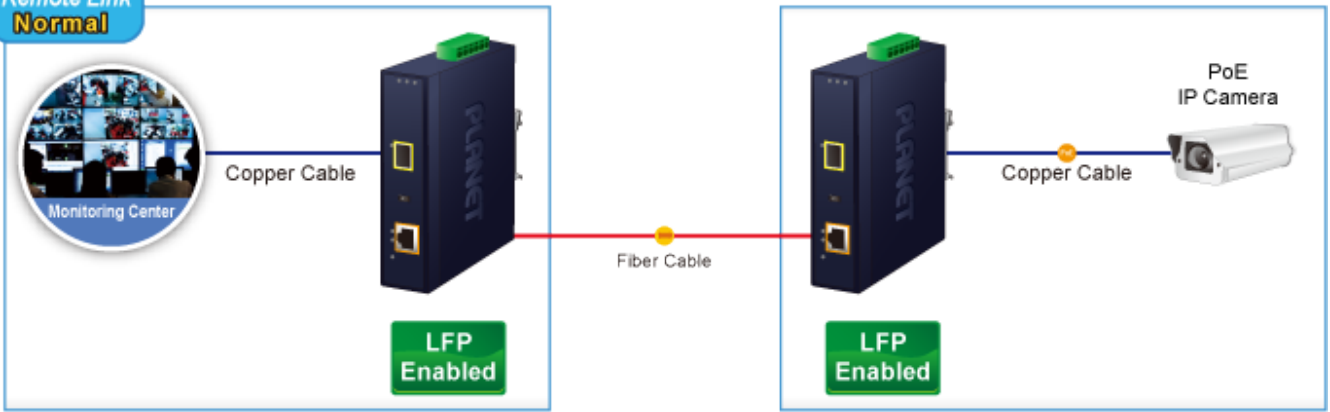

PLANET IGTP-802T

Cena celkem:	4 368 Kč
	(bez DPH: 3 610 Kč)
Běžná cena:	4 805 Kč
Ušetříte:	437 Kč
Kód zboží:	NETPLA2408
Part No.:	IGTP-802T
Záruka:	60 měs.
Stav:	Nové zboží

Popis

PLANET IGTP-802T

Průmyslový konvertor kombinuje ethernetovou konverzi **1000Base-SX na 10/100/1000Base-T** s PoE+ injektorem 802.3at s výkonem **až 30 W** pro levné a efektivní rozšíření sítě. K dispozici je **jeden port SC (1000Base-X, multimode, dosah až 550 m)** pro potřeby vaší sítě. Konvertor nabízí časově úsporné a cenově efektivní řešení pro uživatele a systémové integrátory, kteří rychle transformují svá sériová zařízení do sítě Ethernet bez nutnosti výměny stávajících sériových zařízení a softwarového systému.

Široký rozsah provozní teploty umožňuje umístit zařízení v téměř jakémkoliv obtížném prostředí. Kompaktní kovové pouzdro s krytím **IP30**, umožňuje montáž na lištu DIN, nebo na stěnu pro efektivní využití prostoru skříně. Napájení poskytuje integrovaný redundantní zdroj se širokým rozsahem napětí **DC 12-48 V / AC 24 V**, který je ideální pro provoz s vysokorychlostními aplikacemi vyžadujícími duální nebo záložní napájení.

ZÁKLADNÍ SPECIFIKACE

Fyzické vlastnosti:

Porty: 1x RJ-45 10/100/1000Base-T s PoE+ funkcí, 1x SC MM (1000Base-SX, 50/125µm, nebo 62,5/125µm)

Podpora přenosu: Frame 9KB

Provedení: DIN lišta, na zeď

Podpora OAM: ne

Remote Link Normal

Remote Link Broken

-  1000BASE-SX/LX Fiber Optic
-  1000BASE-T UTP
-  1000BASE-T UTP with PoE