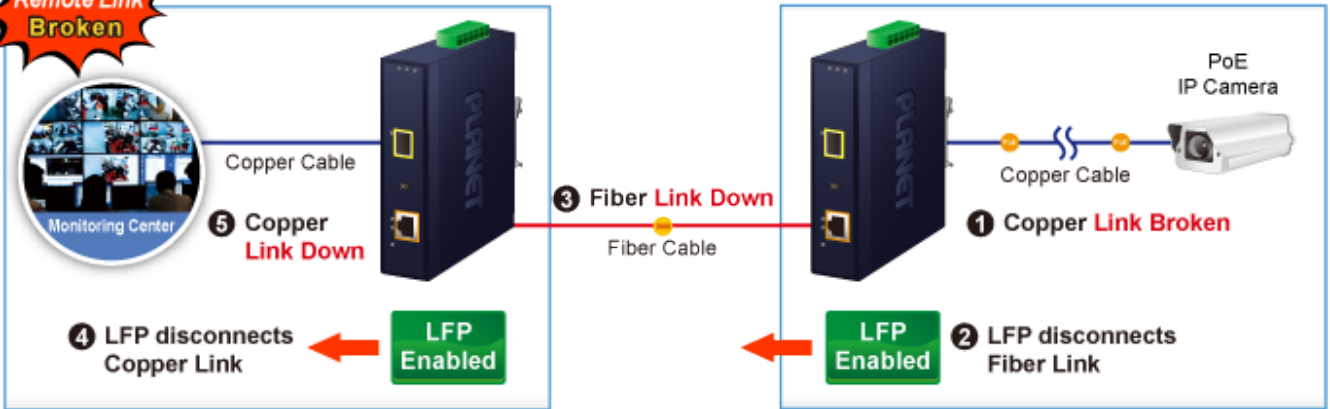

PLANET IGTP-802T

Cena celkem:	4 368 Kč
	(bez DPH: 3 610 Kč)
Běžná cena:	4 805 Kč
Ušetříte:	437 Kč
Kód zboží:	NETPLA2408
Part No.:	IGTP-802T
Záruka:	60 měs.
Stav:	Nové zboží

Popis

PLANET IGTP-802T

Průmyslový konvertor kombinuje ethernetovou konverzi **1000Base-SX na 10/100/1000Base-T** s PoE+ injektorem 802.3at s výkonem **až 30 W** pro levné a efektivní rozšíření sítě. K dispozici je **jeden port SC (1000Base-X, multimode, dosah až 550 m)** pro potřeby vaší sítě. Konvertor nabízí časově úsporné a cenově efektivní řešení pro uživatele a systémové integrátory, kteří rychle transformují svá sériová zařízení do sítě Ethernet bez nutnosti výměny stávajících sériových zařízení a softwarového systému.

Široký rozsah provozní teploty umožňuje umístit zařízení v téměř jakémkoliv obtížném prostředí. Kompaktní kovové pouzdro s krytím **IP30**, umožňuje montáž na lištu DIN, nebo na stěnu pro efektivní využití prostoru skříně. Napájení poskytuje integrovaný redundantní zdroj se širokým rozsahem napětí **DC 12-48 V / AC 24 V**, který je ideální pro provoz s vysokorychlostními aplikacemi vyžadujícími duální nebo záložní napájení.

ZÁKLADNÍ SPECIFIKACE

Fyzické vlastnosti:

Porty: 1x RJ-45 10/100/1000Base-T s PoE+ funkcí, 1x SC MM (1000Base-SX, 50/125µm, nebo 62,5/125µm)

Podpora přenosu: Frame 9KB

Provedení: DIN lišta, na zeď

Podpora OAM: ne

Remote Link Normal

Remote Link Broken

-  1000BASE-SX/LX Fiber Optic
-  1000BASE-T UTP
-  1000BASE-T UTP with PoE