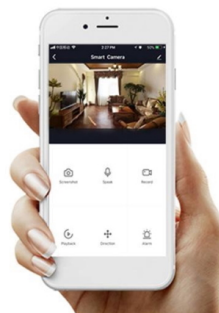

### IMMAX NEO LITE AREAS 24 W

Inteligentní LED stropní svítidlo z kolekce IMMAX NEO LITE v elegantním provedení s boční linkou pro jemné rozptýlení světla do stran. Aplikace IMMAX NEO PRO, fungující na globální platformě TUYA, umožní pohodlné vzdálené ovládání celé sítě domácích světelných zdrojů. Je kompatibilní s iOS, Android, Samsung SmartThings, Amazon Alexa, Apple Siri zkratky a Google Assistant. Součástí balení je dálkový ovladač.