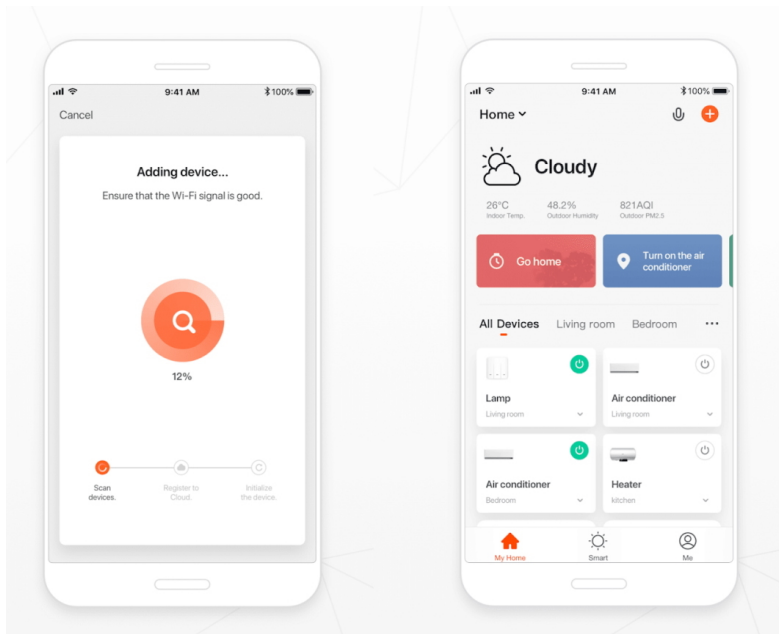

### IMMAX NEO LITE AREAS 24 W

Inteligentní LED stropní svítidlo z kolekce IMMAX NEO LITE v elegantním provedení s boční linkou pro jemné rozptýlení světla do stran. Aplikace IMMAX NEO PRO, fungující na globální platformě TUYA, umožní pohodlné vzdálené ovládání celé sítě domácích světelných zdrojů. Je kompatibilní s iOS, Android, Samsung SmartThings, Amazon Alexa, Apple Siri zkratky a Google Assistant. Součástí balení je dálkový ovladač.