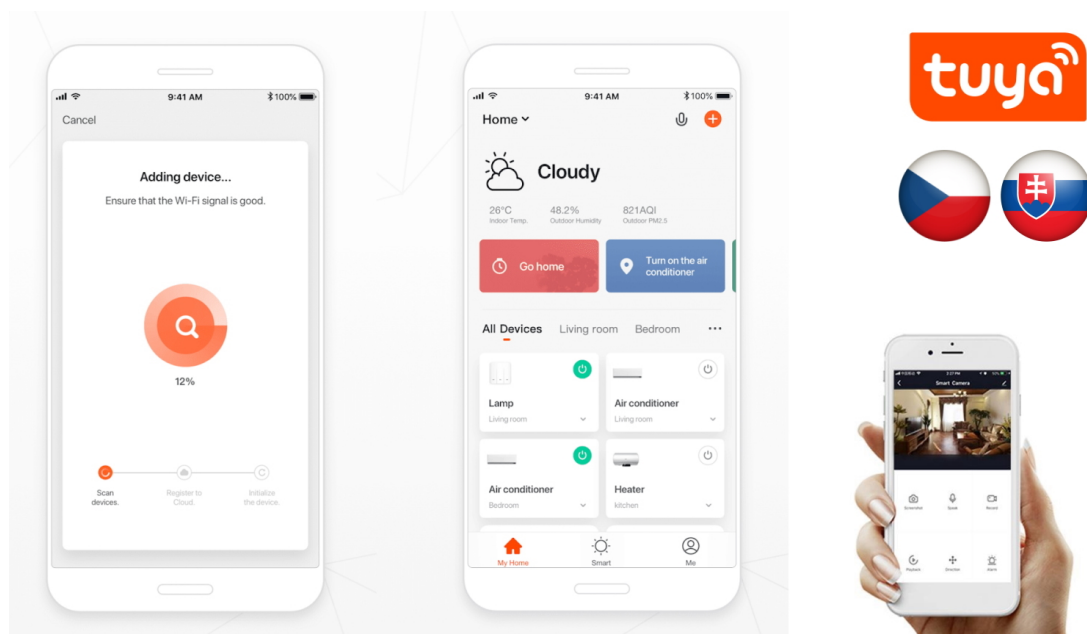

Ušetříte: **594 Kč**

Kód zboží: OSVIMM1175

Part No.: 07143-GR60

Záruka: 36 měs.

Stav: Nové zboží

Popis

IMMAX NEO RONDATE 50 W

LED stropní svítidlo pro chytrou domácnost. Kvalitní difuzor zaručuje nádherné podání světla bez nežádoucích stínů. Svítidlo lze propojit s chytrou bránou **IMMAX NEO** a ovládat tak celou síť domácích světelných zdrojů skrze dálkový ovladač či aplikaci v mobilním telefonu. Komunikuje na bezdrátovém protokolu **Zigbee 3.0**, je plně kompatibilní se systémem Philips HUE a **podporuje hlasové asistenty** Amazon Alexa, Google Assistant a Apple Siri. Dálkový ovladač **Zigbee 3.0** je součástí balení.