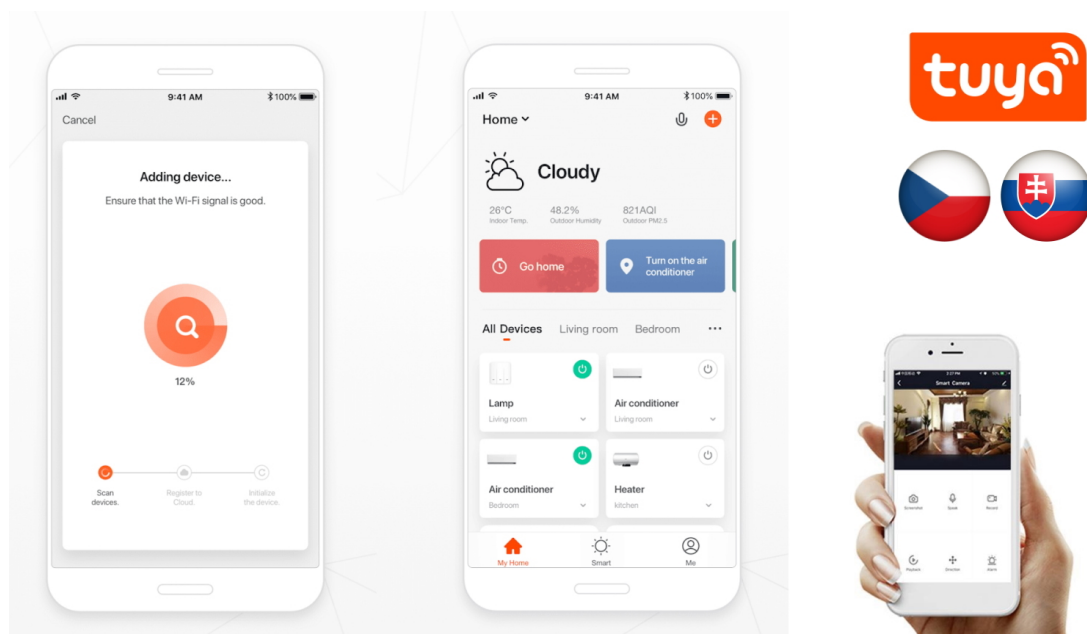

Ušetříte: **378 Kč**

Kód zboží: OSVIMM1171

Part No.: 07137-G

Záruka: 36 měs.

Stav: Nové zboží

Popis

IMMAX NEO LÍNEA 40 W

Designové LED nástěnné svítidlo stylově dotvoří atmosféru každého pokoje vaší chytré domácnosti. Díky vrchnímu i spodnímu osvětlení je vhodné také do předsíní, na chodby a na schodiště. Svítidlo lze propojit s chytrou bránou **IMMAX NEO** a ovládat tak celou síť domácích světelných zdrojů skrze dálkový ovladač či aplikaci v mobilním telefonu. Komunikuje na bezdrátovém protokolu **Zigbee 3.0**, je plně kompatibilní se systémem Philips HUE a **podporuje hlasové asistenty** Amazon Alexa, Google Assistant a Apple Siri. Dálkový ovladač **Zigbee 3.0** je součástí balení.