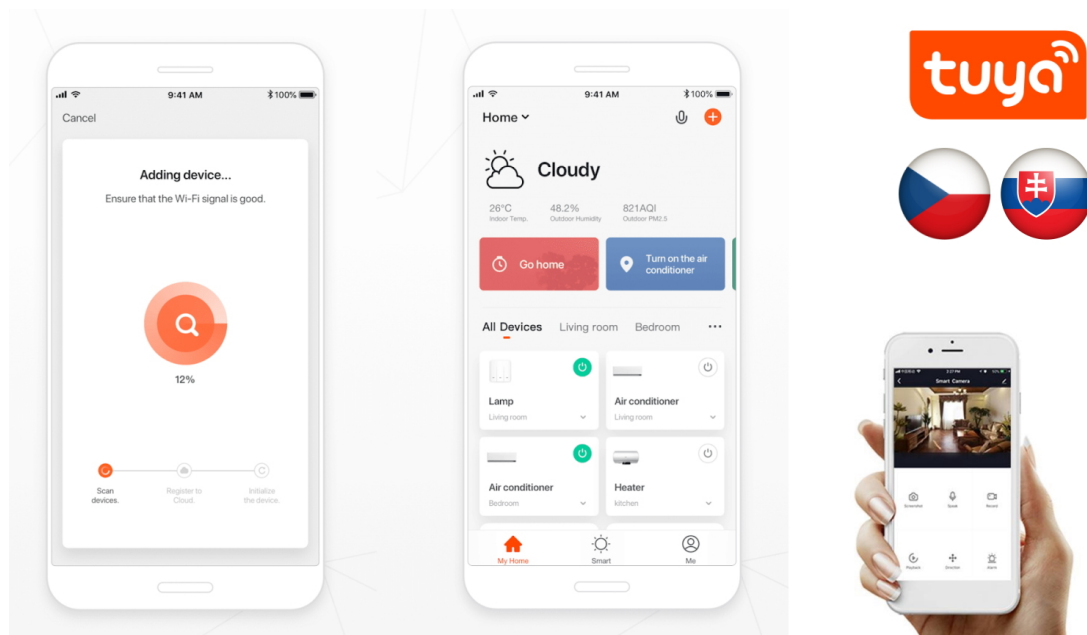

### IMMAX NEO LÍNEA 40 W

Designové LED nástěnné svítidlo stylově dotvoří atmosféru každého pokoje vaší chytré domácnosti. Díky vrchnímu i spodnímu osvětlení je vhodné také do předsíní, na chodby a na schodiště. Svítidlo lze propojit s chytrou bránou **IMMAX NEO** a ovládat tak celou síť domácích světelných zdrojů skrze dálkový ovladač či aplikaci v mobilním telefonu. Komunikuje na bezdrátovém protokolu **Zigbee 3.0**, je plně kompatibilní se systémem Philips HUE a **podporuje hlasové asistenty** Amazon Alexa, Google Assistant a Apple Siri. Dálkový ovladač **Zigbee 3.0** je součástí balení.