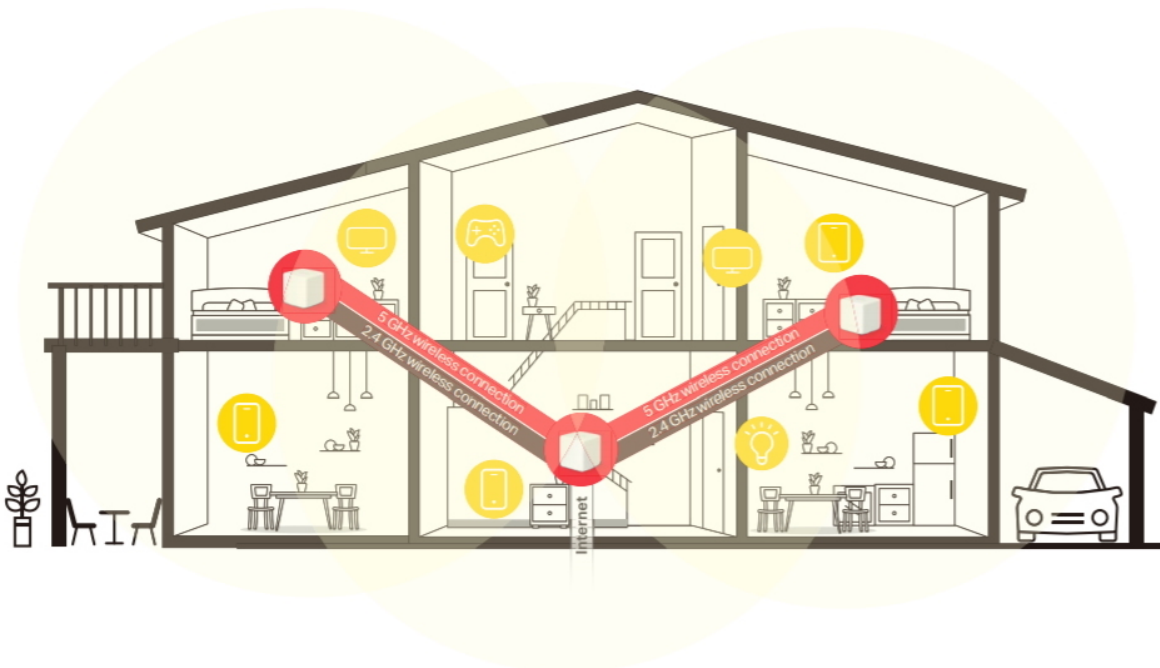

**Popis****Mercusys Halo H30G 3 ks**

Halo funguje jako unifikovaný systém, který poskytuje **dostatečné pokrytí signálem Wi-Fi** v každé části vašeho domova. Mercusys Mesh Technology poskytuje neuvěřitelně **rychlý a stabilní zážitek** z připojení. Zařízení se automaticky připojí k vysílači s nejsilnějším signálem a s nejvyšší kapacitou. Už **žádné čekání** při načítání a ukládání do mezipaměti při pohybu v domácnosti!

Jednotky poskytují díky integrovaným anténám a duální technologii Wi-Fi rychlost přenosu **až 400 Mb/s** pro pásmo 2,4 GHz a **až 867 Mb/s** pro pásmo 5 GHz. Třikrát vyšší propustnost díky technologii **802.11ac**, ve srovnání s předchozí generací Wi-Fi sítí, umožňuje udržet všechna vaše zařízení připojená při zachování maximální možné propustnosti. Pokud dojde k poruše jednotky v celém systému a dojde tak k odpojení dalšího vysílače od sítě, sama se okamžitě snaží vyhledat vhodnou náhradu, aby nedošlo k výpadku pokrytí. Pokud potřebujete pokrytí ještě rozšířit, stačí jednoduše dokoupit další jednotky.

Balení obsahuje **3 jednotky**.

**Halo H30G**  
Fill Your Home with Mesh WiFi

Coverage up to **3,500 ft<sup>2</sup>**

Non-Stop Entertainment  
**1.3 Gbps**  
Dual Band WiFi

**Smooth Streaming in Every Corner**  
Covers up to 3,500 ft<sup>2</sup> (320 m<sup>2</sup>) and eliminates WiFi dead zones

Connect up to **100** Devices

**MERCUSYS APP**  
Makes Setup Quick

**True Seamless Roaming**  
Eliminates WiFi Dead-Zones

Apartment Multi-Story Ranch  
Fits Any Type of Home

Connect up to **100** Devices