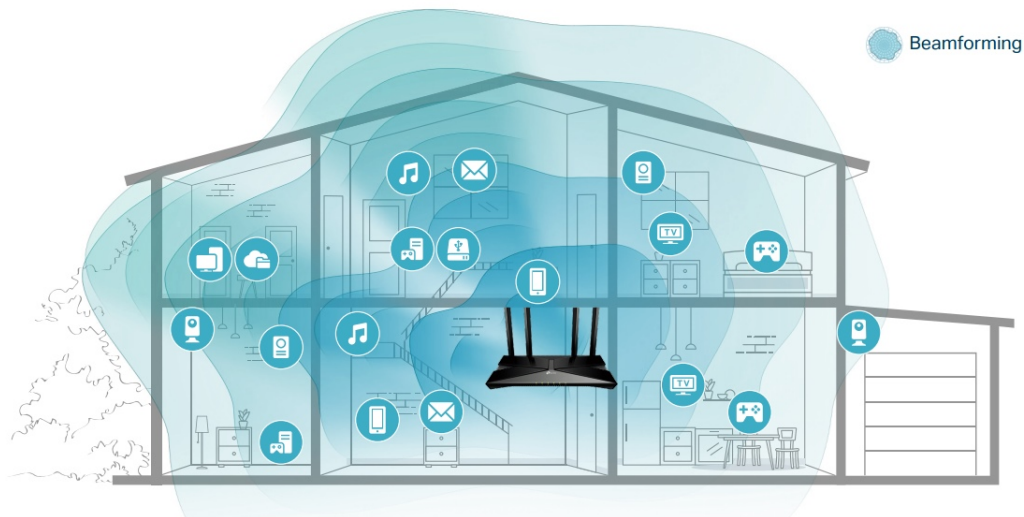

Router pracující v pásmech **2,4 a 5 GHz** s podporou standardů **802.11a/b/g/n/ac/ax**. Archer AX je vybaven nejnovější bezdrátovou technologií **Wi-Fi 6**, která přináší vyšší rychlost, větší kapacitu a snížené přetížení sítě. V pásmu 2,4 GHz dosahuje přenosových rychlostí **až 574 Mbit/s** a v pásmu 5 GHz **až 4804 Mbit/s**. Technologie **Beamforming** a 6 antén s vysokým ziskem se spojí a vytvoří silný a spolehlivý Wi-Fi signál v celé domácnosti, poskytují hladké a stabilní připojení pro každého klienta. Pro snadné nastavení a použití lze využít **mobilní aplikaci Tether** nebo webové rozhraní.

- **Gigabitová Wi-Fi síť pro streamování v rozlišení 8K** - 5400 Mbit/s WiFi síť s podporou 4x4 HT160 pro rychlejší prohlížení webových stránek, streamování a stahování, a to vše současně.
- **Připojte více zařízení** - Router podporuje technologie MU-MIMO a OFDMA, které snižují zahlcení sítě a čtyřnásobně zvyšují průměrnou propustnost.
- **Širší pokrytí** - 6 antén a technologie Beamforming zajišťují rozsáhlé pokrytí.
- **Lepší odvětrávání, méně tepla** - Díky vylepšeným ventilačním otvorům může celý router pracovat na plný výkon.
- **Snadné nastavení** - Pomocí aplikace Tether dokončete aktualizaci vaší sítě během několika minut.

Beamforming

Technologie Beamforming (tvarování paprsků) a 6 antén s vysokým ziskem se spojí a vytvoří silný a spolehlivý Wi-Fi signál v celé domácnosti, poskytují hladké a stabilní připojení pro každého klienta.

Technologie OFDMA