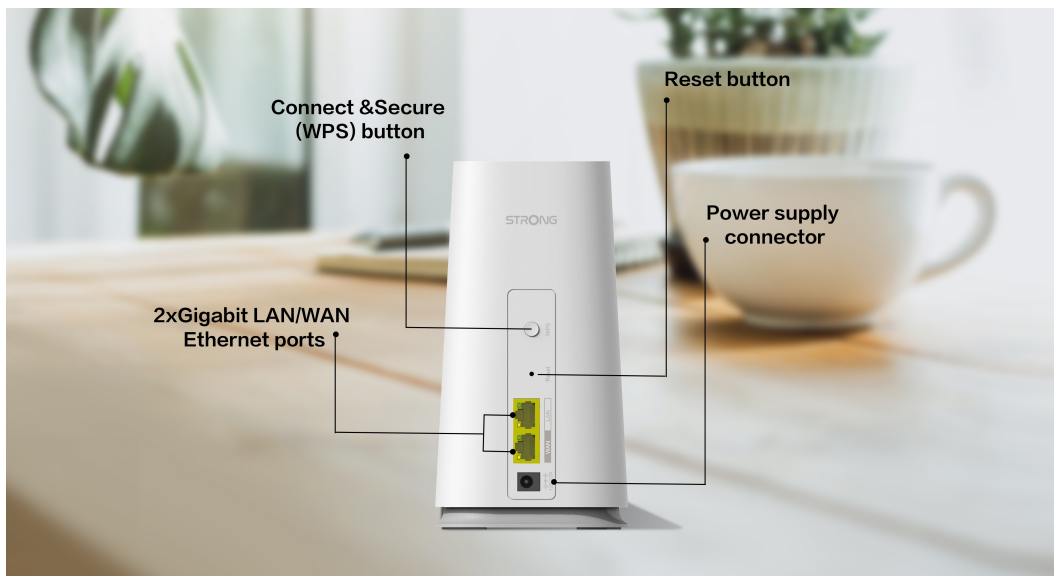

STRONG ATRIA WI-FI MESH HOME KIT 2100

Cena celkem:	2 074 Kč
	(bez DPH: 1 714 Kč)
Běžná cena:	2 282 Kč
Ušetříte:	207 Kč
Kód zboží:	NETSRG1028
Part No.:	MESHKIT2100
Záruka:	48 měs.
Stav:	Nové zboží

Popis

Strong ATRIA Wi-Fi Mesh Home Kit 2100

Sada Wi-Fi Mesh Home Kit 2100 využívá systém dvojice **dvoupásmových jednotek** (2,4 + 5 GHz) k dosažení bezproblémového celoplošného Wi-Fi pokrytí a **eliminaci slabé oblasti signálu**. Díky pokročilé **technologii Mesh** spolupracují jednotky na vytvoření jednotné sítě s jediným názvem sítě. Home Kit 2100 poskytuje rychlé a stabilní spojení rychlostí **až 2100 Mb/s** a spolupracuje s jakýmkoli standardním modemem nebo routerem. Tento systém je ideální pro pokrytí bezdrátovým signálem celé domácnosti (součástí balení jsou 2 jednotky).

Díky **inteligentnímu roamingu** se zařízení automaticky přepínají mezi jednotkami a poskytují tak stále silný signál v rámci jimi pokrývaného prostoru. Dvojice zařízení pokrývá Wi-Fi signálem plochu **až 200 m²** a pokud to nestačí, můžete přidat **až 4 další jednotky Home 2100 Add-on** pro pokrytí až 600 m².

ZÁKLADNÍ SPECIFIKACE

Standard: IEEE 802.11a/b/g/n/ac

Rychlost datového přenosu: 2,4 GHz - 300 Mbit/s, 5 GHz - 1733 Mbit/s

Anténa: 6x interní anténa

Porty: 1x Gigabit RJ-45 LAN, 1x Gigabit RJ-45 WAN

Frekvenční pásmo: 2,4 GHz, 5 GHz

Zabezpečení: WPA3, WPA2-Enterprise, WPA2-Personal, WPA-Enterprise, WPA-Personal

Podpora PoE: ne