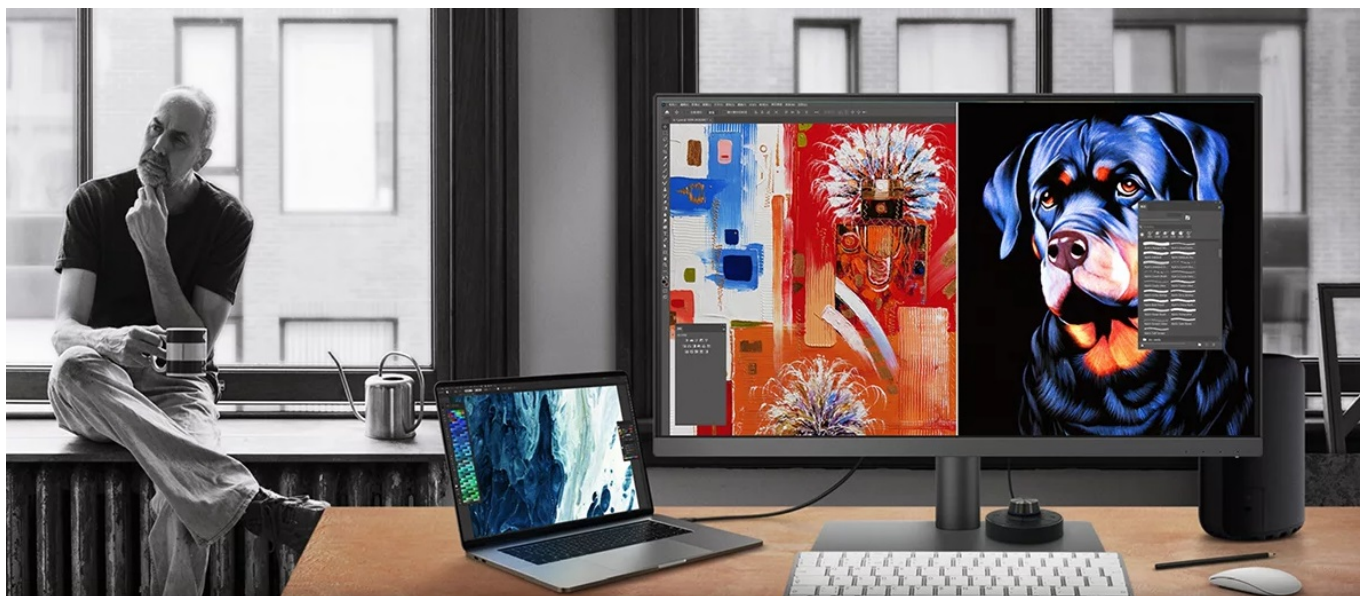

Popis

Když inspirace ožívá, je tu monitor BenQ DesignVue PD3205U

Špičkový monitor BenQ DesignVue PD3205U určen pro kreativní jedince a vizuálně náročné projekty. Nabízí **pokrytí 99 % sRGB barevné palety** pro přesné zobrazení a **velký displej s úhlopříčkou 31.5"**, na kterém přehledně zobrazíte veškerý obsah v ultra jemném **4K rozlišení**.

Díky přítomnosti **různých barevných režimů** uvidíte ty detaily, které zrovna potřebujete. Zaměřte se na jas, kontrast obrazu v **tmavém prostředí**, expozici ve světlých scénách či **animacích**. Také můžete tvořit a sledovat technické nákresy v režimu **CAD/CAM** nebo porovnávat dva grafické návrhy v režimu **DualView**.

AOC COLOR[®]

Colors You Can Trust

Součástí monitoru je **ovladač Hotkey Puck G2** pro rychlé přepínání vstupního signálu nebo režimů, aniž byste museli zdlouhavě vstupovat do menu. **Konektor USB-C** představuje vysokorychlostní rozhraní pro přenos videa, dat a napájení připojených zařízení až do 90 W. Součástí jsou rovněž zabudované reproduktory, které umožní ozvučení multimediálního obsahu.

BenQ DesignVue PD3205U

Monitor s úhlopříčkou **31,5"** a rozlišením **3840 x 2160** bodů nabízí pokrytí 99% sRGB barevné palety. Disponuje kontrastním poměrem **1000:1**, dobou odezvy **5 ms** a jasnem **250 cd/m²**. Pohodlné sledování zajišťují široké pozorovací úhly