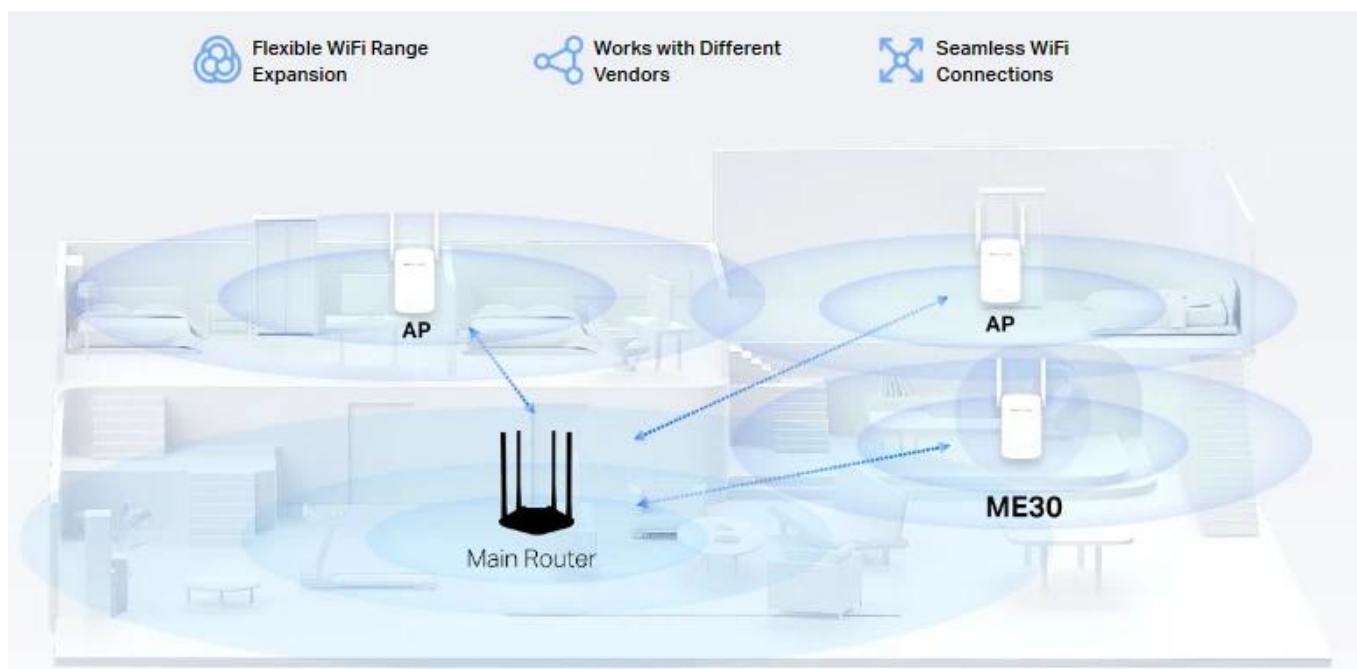

Rozšiřte Wi-Fi tam, kde ji nejvíce potřebujete

Nástěnný opakovač ME30 s nastavitelnými vysokoziskovými anténami snadno rozšiřuje pokrytí vašeho Wi-Fi routeru a umožňuje vám konečně eliminovat mrtvé zóny Wi-Fi z vaší domácnosti. Užijte si vysokorychlostní rozšířenou Wi-Fi kdekoli potřebujete.

Vícebarevná LED pomáhá najít správné umístění vašeho opakovče pro nejlepší rozšíření Wi-Fi:

Zelená: Dobré připojení

Oranžová: Příliš daleko od hlavního routeru

Jednoduché nastavení jedním tlačítkem

Stiskněte WPS tlačítko na vašem routeru a WPS tlačítko na vašem opakovači pro rozšíření pokrytí Wi-Fi během sekund.

Krok 1: Stiskněte WPS tlačítko na vašem routeru a ME30

Krok 2: Přemístěte ME30 na nejlepší místo s pomocí inteligentního signálního indikátoru

Vestavěný režim přístupového bodu

ME30 je víc než jen Wi-Fi opakovač. Připojte vaše kabelové internetové připojení k ME30 pomocí Ethernet kabelu a přeměňte ho na duálně pásmový Wi-Fi přístupový bod.

Pokryjte celou domácnost s EasyMesh

ME30 je kompatibilní s EasyMesh, což vám umožňuje nastavit mesh síť pro celou domácnost s jedním názvem a heslem Wi-Fi s jakýmkoliv dalšími přístupovými body podporujícími EasyMesh od různých výrobců. Užívejte si flexibilní, škálovatelnou a bezproblémovou mesh Wi-Fi v celé vaší domácnosti!