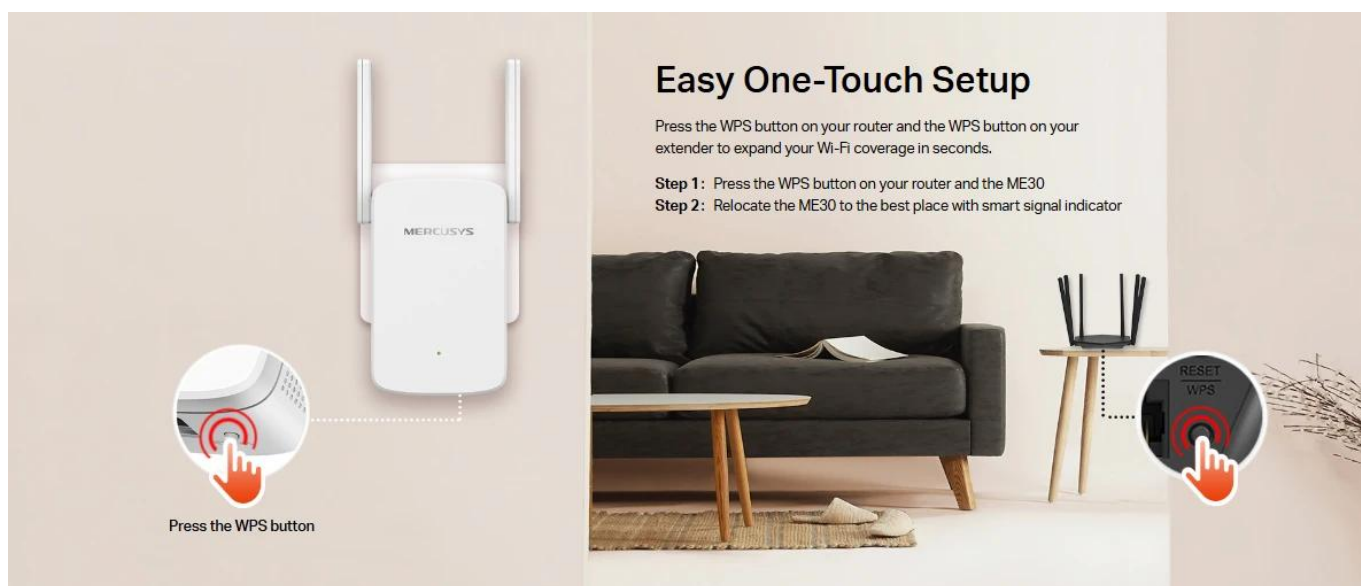

Rozšiřte Wi-Fi tam, kde ji nejvíce potřebujete

Nástěnný opakovač ME30 s nastavitelnými vysokoziskovými anténami snadno rozšiřuje pokrytí vašeho Wi-Fi routeru a umožňuje vám konečně eliminovat mrtvé zóny Wi-Fi z vaší domácnosti. Užijte si vysokorychlostní rozšířenou Wi-Fi kdekoli potřebujete.

Vícebarevná LED pomáhá najít správné umístění vašeho opakovče pro nejlepší rozšíření Wi-Fi:

Zelená: Dobré připojení

Oranžová: Příliš daleko od hlavního routeru

Jednoduché nastavení jedním tlačítkem

Stiskněte WPS tlačítko na vašem routeru a WPS tlačítko na vašem opakovači pro rozšíření pokrytí Wi-Fi během sekund.

Krok 1: Stiskněte WPS tlačítko na vašem routeru a ME30

Krok 2: Přemístěte ME30 na nejlepší místo s pomocí inteligentního signálního indikátoru

Vestavěný režim přístupového bodu

ME30 je víc než jen Wi-Fi opakovač. Připojte vaše kabelové internetové připojení k ME30 pomocí Ethernet kabelu a přeměňte ho na duálně pásmový Wi-Fi přístupový bod.

Pokryjte celou domácnost s EasyMesh

ME30 je kompatibilní s EasyMesh, což vám umožňuje nastavit mesh síť pro celou domácnost s jedním názvem a heslem Wi-Fi s jakýmkoliv dalšími přístupovými body podporujícími EasyMesh od různých výrobců. Užívejte si flexibilní, škálovatelnou a bezproblémovou mesh Wi-Fi v celé vaší domácnosti!