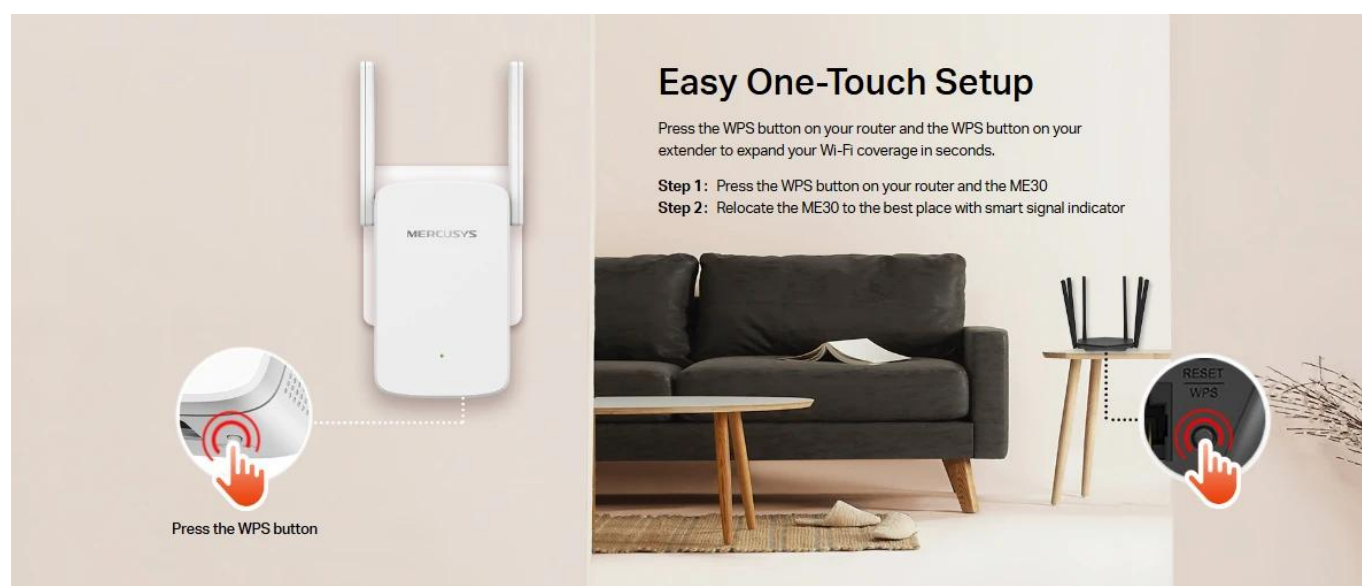

prostřednictvím vašich iOS nebo Android zařízení.

Technické specifikace

Bezdrátové standardy	IEEE 802.11a/n/ac 5 GHz, IEEE 802.11b/g/n 2,4 GHz
Frekvence	2,4-2,5 GHz, 5 GHz
Rychlosti Wi-Fi	Až 1200 Mbps (867 Mbps na 5 GHz, 300 Mbps na 2,4 GHz)
Citlivost příjmu	5 GHz: 11ac HT80 MCS9 < -63 dBm 2,4 GHz: 11n HT40 MCS7 < -70 dBm
Vysílací výkon	< 20 dBm
Bezdrátové zabezpečení	WPA-PSK/WPA2-PSK
Rozměry	112 × 84,7 × 39 mm
Rozhraní	1 × 10/100Mbps RJ45 port
Tlačítko	RESET/WPS tlačítko
Typ antény	2 externí antény
Spotřeba	9,2 W