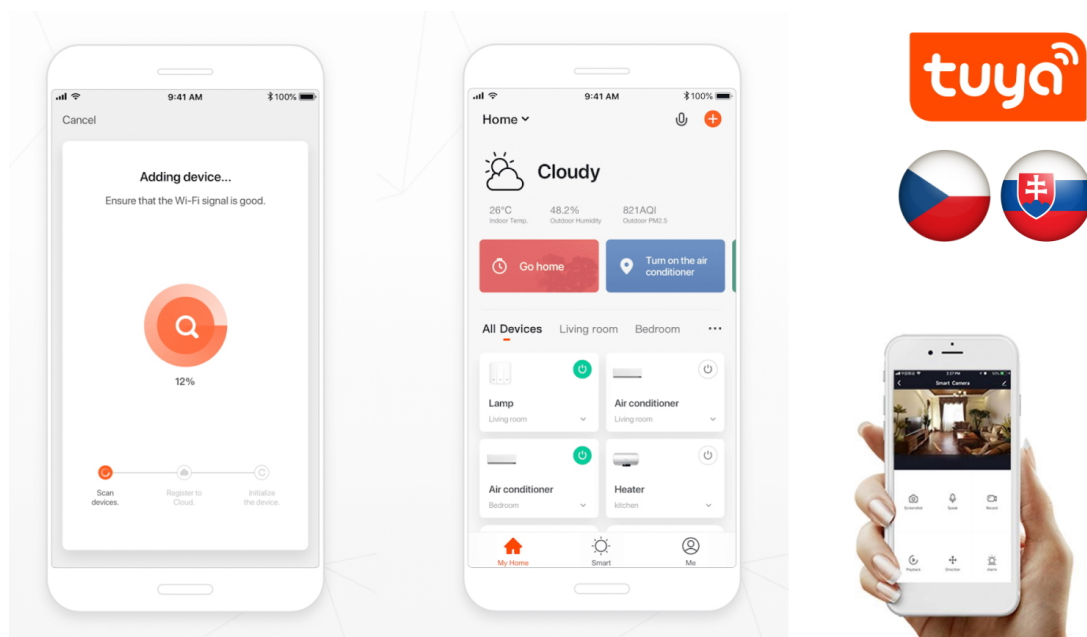

### IMMAX NEO PLANO 35 W

Inteligentní přisazené světlo vyniká jednoduchým designem a je přímo stvořené pro dlouhé chodby. Svítidlo lze propojit s chytrou bránou **IMMAX NEO** a ovládat tak celou síť domácích světelných zdrojů skrze dálkový ovladač či aplikaci v mobilním telefonu. Komunikuje na bezdrátovém protokolu **Zigbee 3.0**, je plně kompatibilní se systémem Philips HUE a **podporuje hlasové asistenty** Amazon Alexa, Google Assistant a Apple Siri.