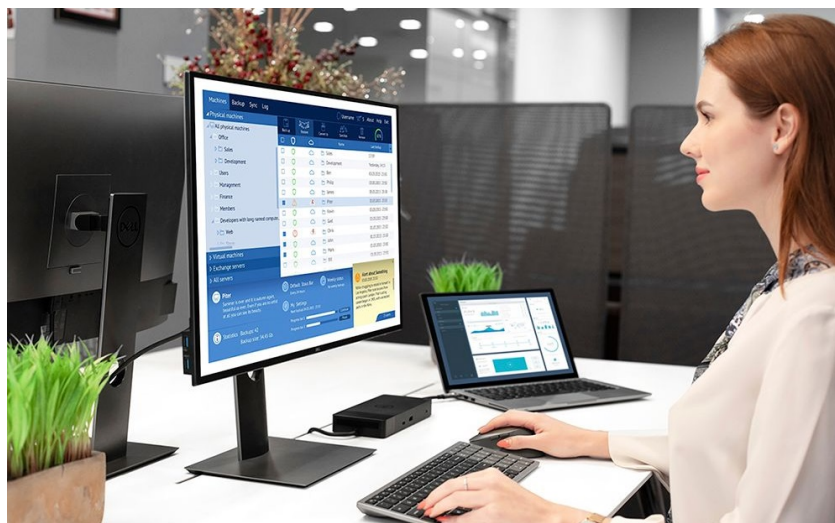

Ušetříte: **217 Kč**

Kód zboží: KEYD05722

Part No.: 580-AIWI

Záruka: 24 měs.

Stav: Nové zboží

Popis

Dell KM7120W - praktická sada klávesnice a myši pro vícero zařízení

Dell KM7120W představuje set bezdrátové klávesnice a myši pro komfortní práci na PC, ovládání počítačových aplikací, surfování po internetu, tvorbu tabulek nebo psaní dokumentů. **Bezdrátová konektivita** je realizována skrze technologii **Bluetooth 5.0** a rozhraní **2.4 GHz**, díky čemuž je zajištěno připojení dalších zařízení, kromě stolního **PC** také třeba s **notebookem** nebo hybridním **zařízením 2 v 1**. Mezi jednotlivými přístroji můžete pohodlně přepínat a pracovat ještě flexibilněji.

Klávesnice Dell spolupracuje s celou řadou operačních systémů, jako **Windows** i **Android**, disponuje klávesovými zkratkami a samozřejmě **numerickou částí** pro snadné zadávání číselných hodnot. Pro pohodlné psaní lze klávesnici naklonit do potřebného úhlu. **Bezdrátová myš Dell** je vybavena optickým snímačem s **rozdělením 1600 DPI**, díky čemuž je zajištěno snadné a plynulé ovládání na širokém spektru povrchů. **Podpora softwaru Dell** vám umožní efektivně spravovat nastavení klávesnice a myši.

S bezdrátovou klávesnicí a myší můžete jednoduše zvýšit váš každodenní výkon. Optická myš s rozlišením **1600 DPI** nabízí snadné ovládání prakticky na každém povrchu. Kompaktní klávesnice podporuje několik operačních systémů a nejoblíbenější **klávesové zkratky** pro systémy Windows a Android. Díky možnosti výběru bezdrátového připojení můžete pomocí technologií **2,4 GHz a Bluetooth 5.0** snadno přepínat mezi ovládním stolního počítače, notebooku a 2 v 1 zařízení.