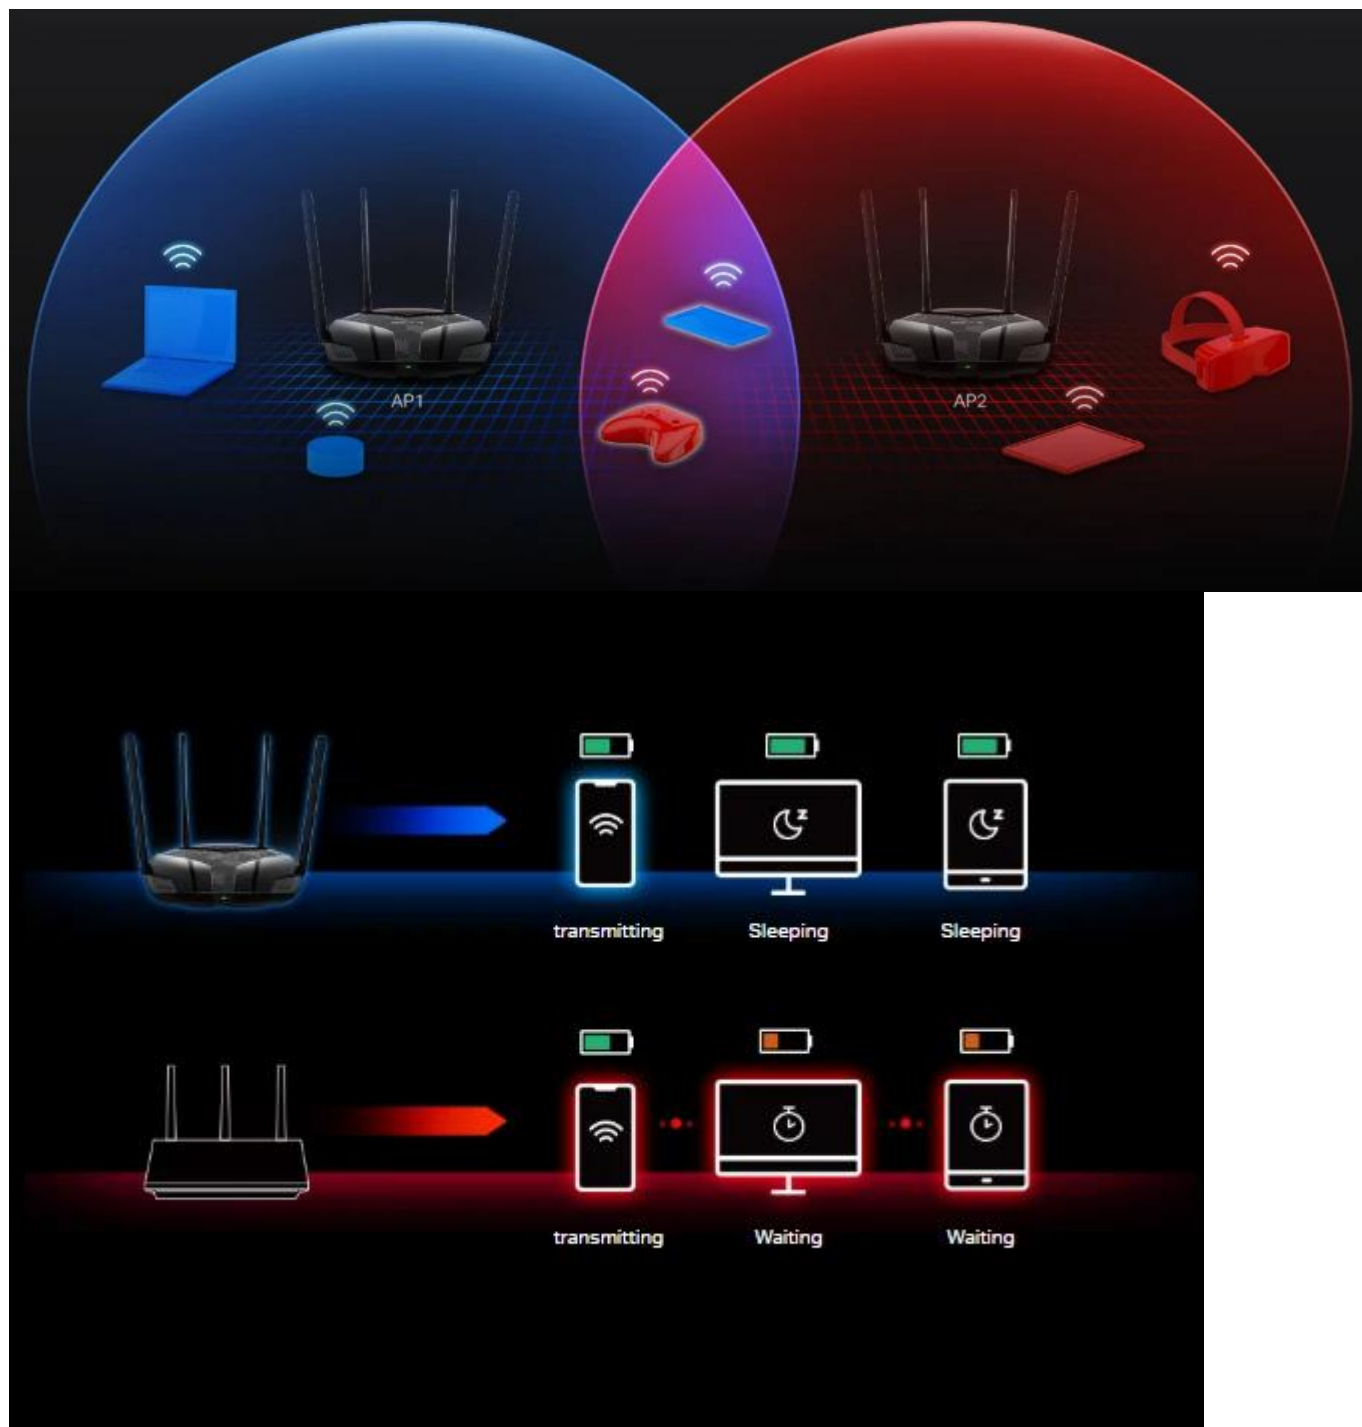

## Méně Wi-Fi rušení

BSS Color označuje datové rámce z různých přístupových bodů, což pomáhá minimalizovat rušení signálu od vašich sousedů a zlepšit efektivitu přenosu.

### Smart Connect kombinuje dvě pásma v jedno

Vybavený Wi-Fi 6 nové generace jsou obě pásma 5 GHz i 2,4 GHz upgradována na nejnovější generaci. Smart Connect kombinuje pásma 2,4 GHz a 5 GHz do jediného Wi-Fi SSID a pomáhá vašim zařízením inteligentně vybrat nejlepší dostupné pásmo s silnějším signálem a rychlejší rychlostí. Tím zajišťuje, že vaše zařízení vždy běží optimálně, když se pohybujete po domě.