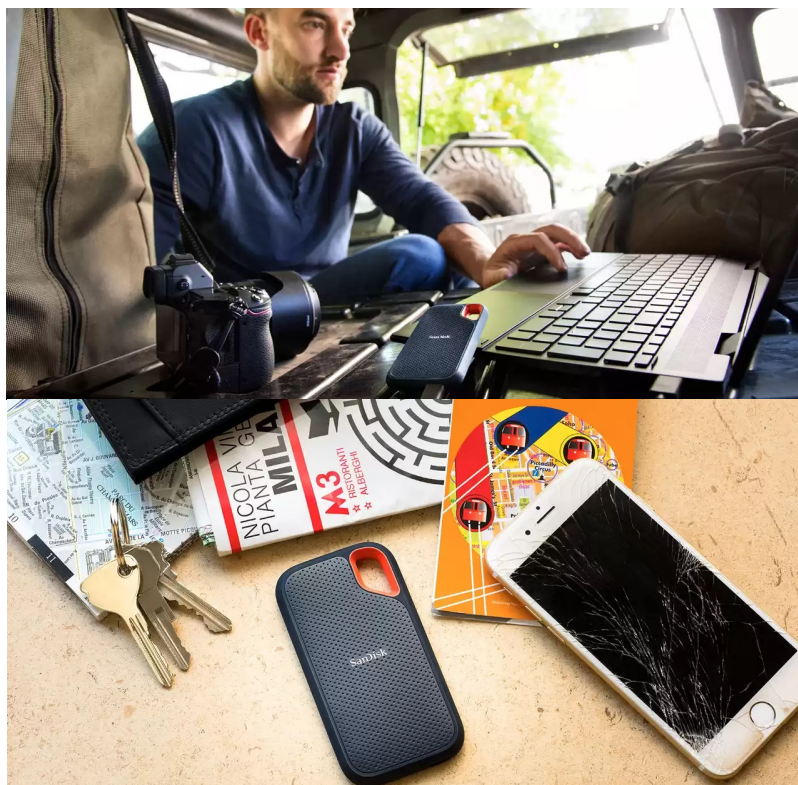

Ušetříte: **1 274 Kč**

Kód zboží: SSDSAN1050

Part No.: SDSSDE61-2T00-G25

Záruka: 36 měs.

Stav: Nové zboží

Popis

SanDisk Extreme Portable V2 - pro život i data v pohybu

Externí SSD disk SanDisk Extreme Portable V2 je ideální volbou pro všechny, kteří preferují život v pohybu a svá data chtějí mít vždy po ruce. Vynikají dokonalým spojením odolnosti a vysoké přenosové rychlosti dat. **Úložiště s kapacitou 2 TB** představuje obří kapacitu pro vaše data, tvůrčí činnost a další projekty nebo multimediální obsah.

Tento rychlík **SanDisk Extreme Portable V2** se chlubí i precizně odvedenou **konstrukcí a silikonovým pouzdem**, což zajišťuje pevnost a odolnost proti pádu z výšky až 2 metry a krytí **IP55** poskytuje **ochranu vůči vodě a prachu**. O poškození při přenášení, fotografování a jiných aktivitách v terénu nemusíte mít strach z poškození. Na cestách můžete disk **SanDisk Extreme Portable V2** také připevnit k opasku nebo batohu pomocí poutka. Uložená data budou v bezpečí také díky heslu s **256bitovým AES šifrováním**.

SanDisk Extreme Portable V2 2 TB

Externí SSD disk s kapacitou **2 TB** a rychlostí čtení až **1050 MB/s** je ideálním vysokorychlostním úložištěm pro snímky, videa a zvukové soubory s vysokým rozlišením. Disk je odolný vůči nárazům, vibracím a díky krytí **IP55** také proti prachu či rozlité vody. Disk je možné zabezpečit **heslem s 256bitovým AES šifrováním**. Připojení je realizováno skrze rozhraní **USB-C 3.2 Gen2**.