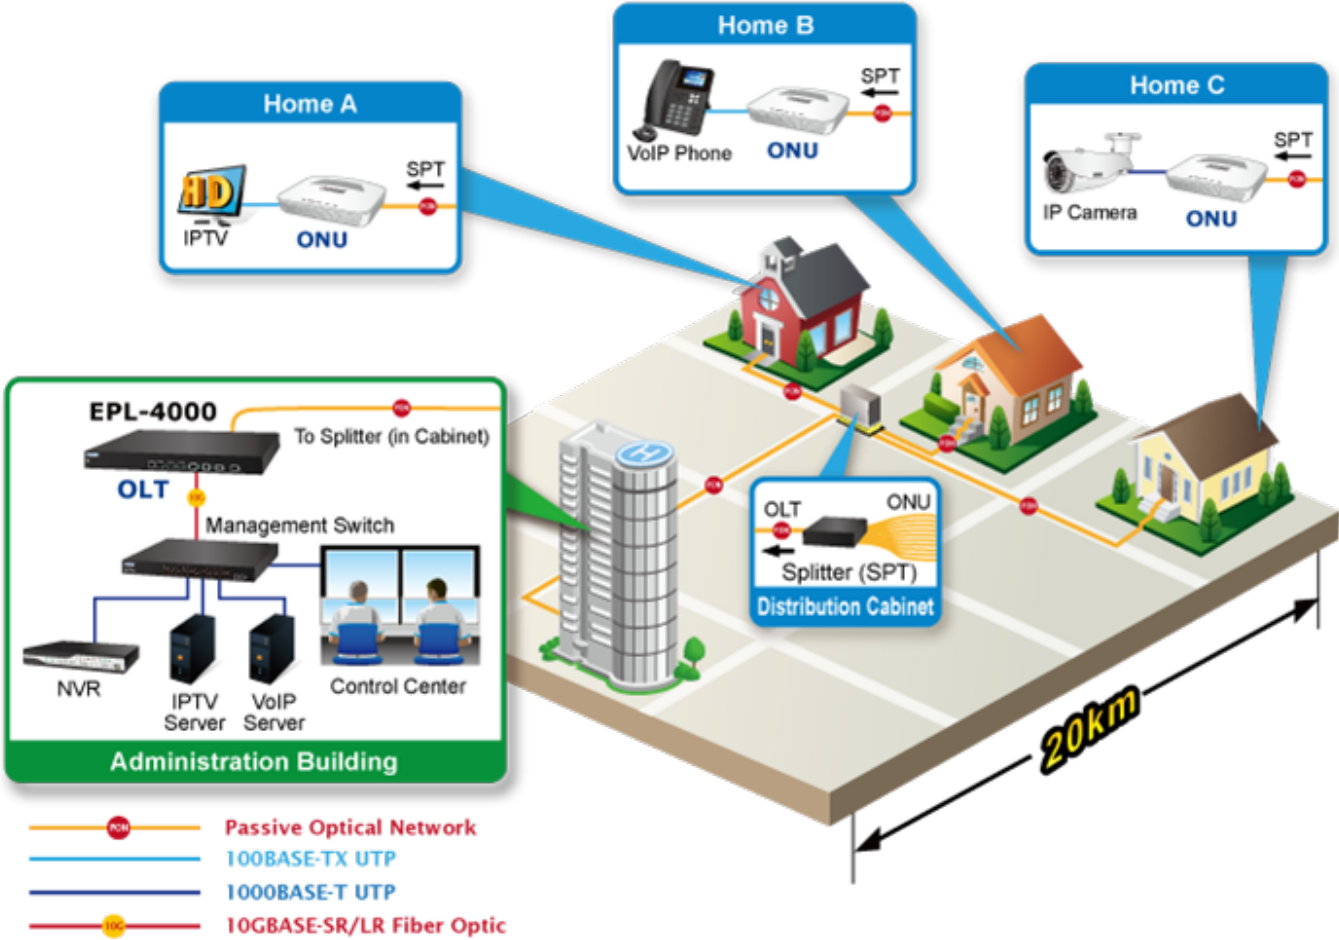

4x GEAPON port (1,25 Gbps v každém směru, Optical Split Ratio 1:64, dosah až 20 km, TX: 1490 nm, RX: 1310 nm, SC/PC, 9/125 μm, SM), **4x 1/10G Base-X SFP+**, **4x 100/1000Base-T RJ-45**, 2x RJ-45 (management + konzole), podpora VLAN, Link Aggregation, Spanning Tree Protocol, IGMP Snooping, ACL, QoS, dynamického přidělování šířky pásma (DBA), L3 a EMS Utility.

S rozšiřujícími se technologiemi jako HDTV, IPTV, VoIP nebo sdílení multimediálního obsahu roste požadavek na rozšíření a poskytování požadované konektivity. V současné době GEAPON (Gigabit-Ethernet Passive Optical Network) dovoluje na pasivní optické síti poskytnout služby uvedného charakteru (efektivně z hlediska ceny i technických parametrů). Podotýkáme, že počet připojených klientů závisí jen od konstrukce sítě a především návrhu optického rozbočení. Počet klientů 64 není pevným limitem a lze jej při pečlivé konstrukci optického rozvodu i překročit.

ZÁKLADNÍ SPECIFIKACE

Porty: 4x GEAPON, 4x 1/10G Base-X SFP+, 4x 100/1000 Base-T RJ-45, 2x RJ-45 (management + konzole)

Napájení: interní zdroj, AC 100-240 V, příkon do 30 W

Provozní teplota: -10 až +55 °C

Rozměry: 442 x 200 x 43 mm

Hmotnost: 2,82 kg

Fiber To The Home (FTTH) Application

IP Surveillance System Application for Campus