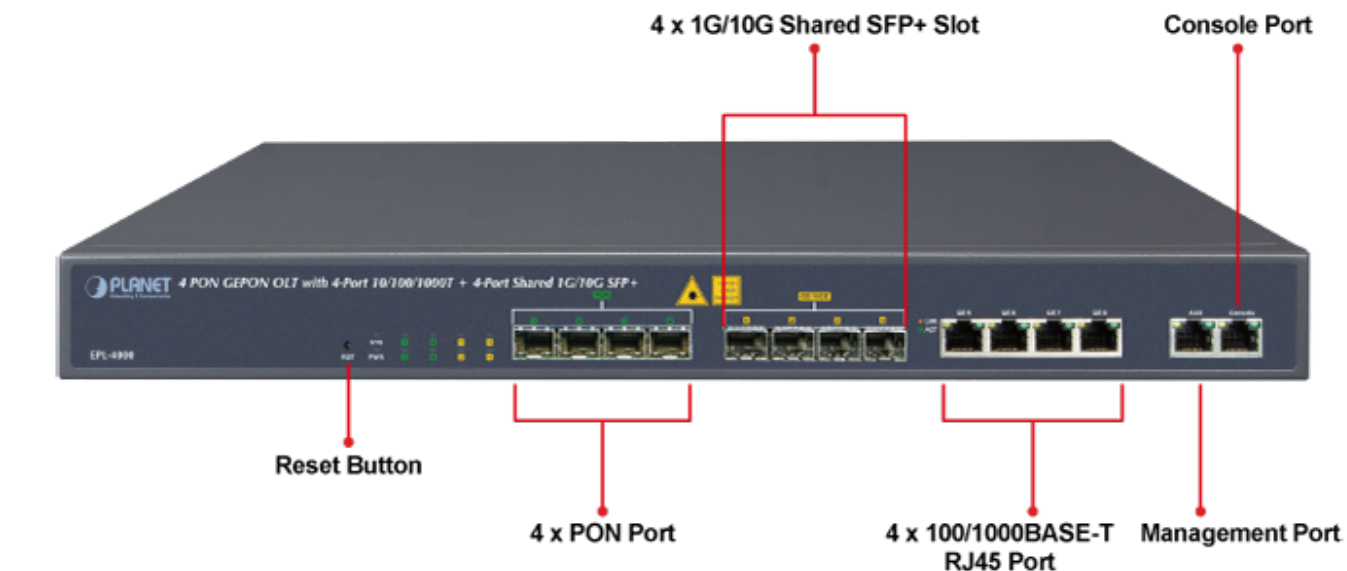

Porty: 4x GEAPON, 4x 1/10G Base-X SFP+, 4x 100/1000 Base-T RJ-45, 2x RJ-45 (management + konzole)

Napájení: interní zdroj, AC 100-240 V, příkon do 30 W

Provozní teplota: -10 až +55 °C

Rozměry: 442 x 200 x 43 mm

Hmotnost: 2,82 kg