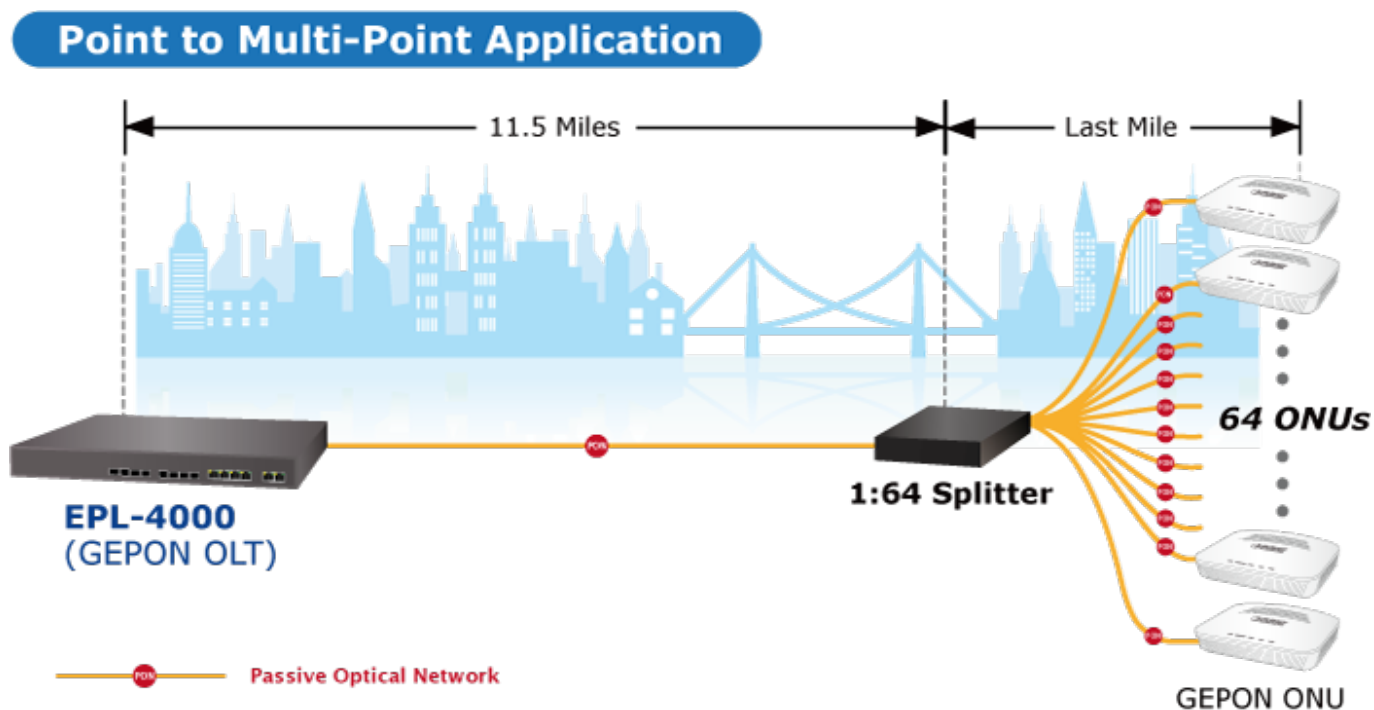

4x GEAPON port (1,25 Gbps v každém směru, Optical Split Ratio 1:64, dosah až 20 km, TX: 1490 nm, RX: 1310 nm, SC/PC, 9/125 μm, SM), **4x 1/10G Base-X SFP+**, **4x 100/1000Base-T RJ-45**, 2x RJ-45 (management + konzole), podpora VLAN, Link Aggregation, Spanning Tree Protocol, IGMP Snooping, ACL, QoS, dynamického přidělování šířky pásma (DBA), L3 a EMS Utility.

S rozšiřujícími se technologiemi jako HDTV, IPTV, VoIP nebo sdílení multimediálního obsahu roste požadavek na rozšíření a poskytování požadované konektivity. V současné době GEAPON (Gigabit-Ethernet Passive Optical Network) dovoluje na pasivní optické síti poskytnout služby uvedného charakteru (efektivně z hlediska ceny i technických parametrů). Podotýkáme, že počet připojených klientů závisí jen od konstrukce sítě a především návrhu optického rozbočení. Počet klientů 64 není pevným limitem a lze jej při pečlivé konstrukci optického rozvodu i překročit.

ZÁKLADNÍ SPECIFIKACE

Porty: 4x GEAPON, 4x 1/10G Base-X SFP+, 4x 100/1000 Base-T RJ-45, 2x RJ-45 (management + konzole)

Napájení: interní zdroj, AC 100-240 V, příkon do 30 W

Provozní teplota: -10 až +55 °C

Rozměry: 442 x 200 x 43 mm

Hmotnost: 2,82 kg

Fiber To The Home (FTTH) Application

IP Surveillance System Application for Campus