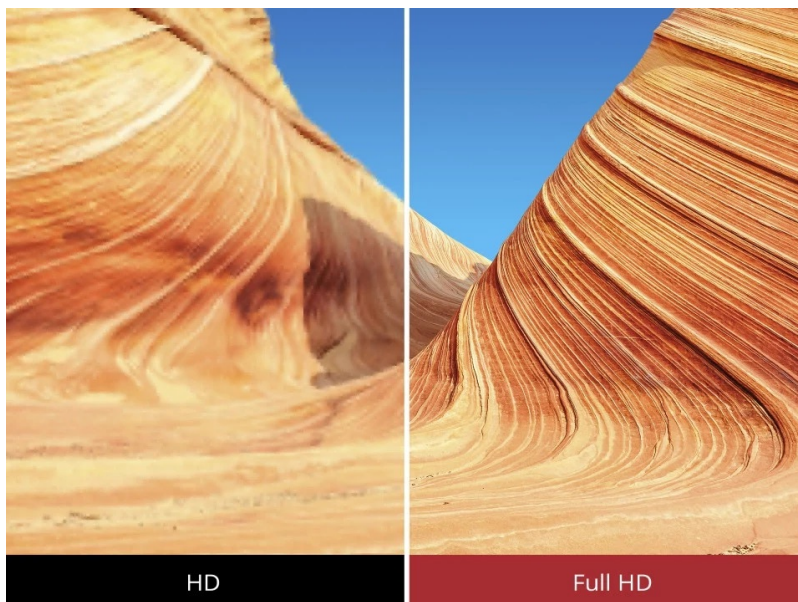

24 měs.

Stav:

Nové zboží

Popis

ViewSonic VX3276-MHD-3 - působivý obraz z každého úhlu

LED monitor ViewSonic VX3276-MHD-3 ve stylovém designu a tenkém provedení, který vám zprostředkuje obraz na ploše **31.5"** a doplní vaše pracovní nebo multimediální PC centrum. **Technologie SuperClear IPS** podporuje pestré barvy a široké pozorovací úhly pro komfortní sledování obsahu ze stran.