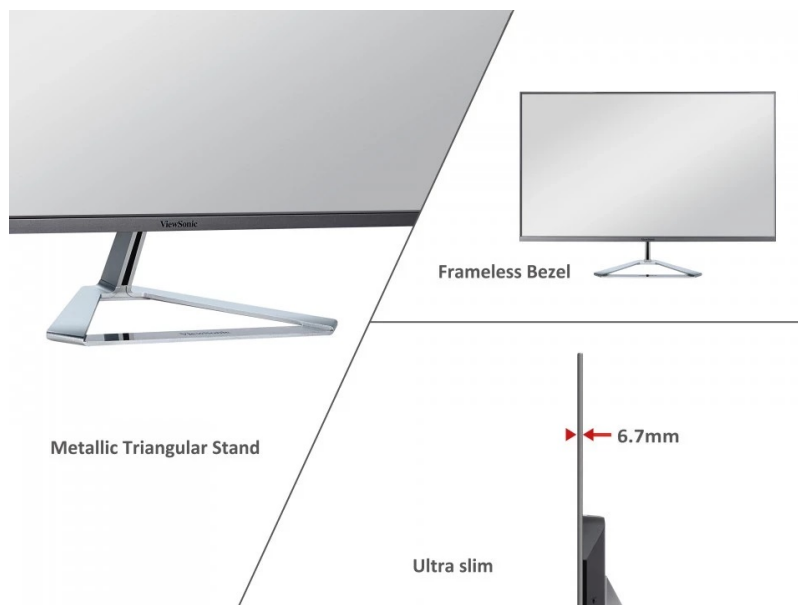

24 měs.

Stav:

Nové zboží

Popis

ViewSonic VX3276-MHD-3 - působivý obraz z každého úhlu

LED monitor ViewSonic VX3276-MHD-3 ve stylovém designu a tenkém provedení, který vám zprostředkuje obraz na ploše **31.5"** a doplní vaše pracovní nebo multimediální PC centrum. **Technologie SuperClear IPS** podporuje pestré barvy a široké pozorovací úhly pro komfortní sledování obsahu ze stran.

Součástí balení je HDMI kabel.

ZÁKLADNÍ SPECIFIKACE

Typ panelu: IPS

Úhlopříčka: 31,5"

Poměr stran: 16:9

Rozlišení: 1920 x 1080

Kontrastní poměr: 1200:1

Doba odezvy: 4 ms