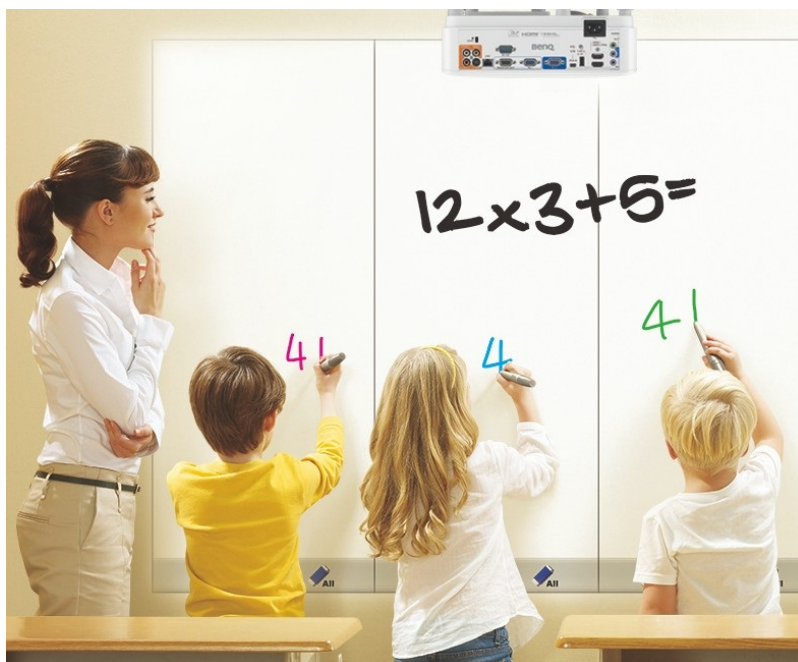

### Projektor BenQ MX825STH - nová úroveň vzdělávání

**Projektor BenQ MX825STH** představuje optimální volbu pro každodenní prezentace. Disponuje **3500 ANSI lumenů** a poskytuje ostrý obraz pro komfortní čtení textů ve firemním prostředí i v přednáškových místnostech při zapnutém osvětlení. Je vhodný pro prezentaci čísel, textů nebo tabulek, uplatní se nejenom v podnikové sféře, ale také vzdělávání a při interaktivní výuce.