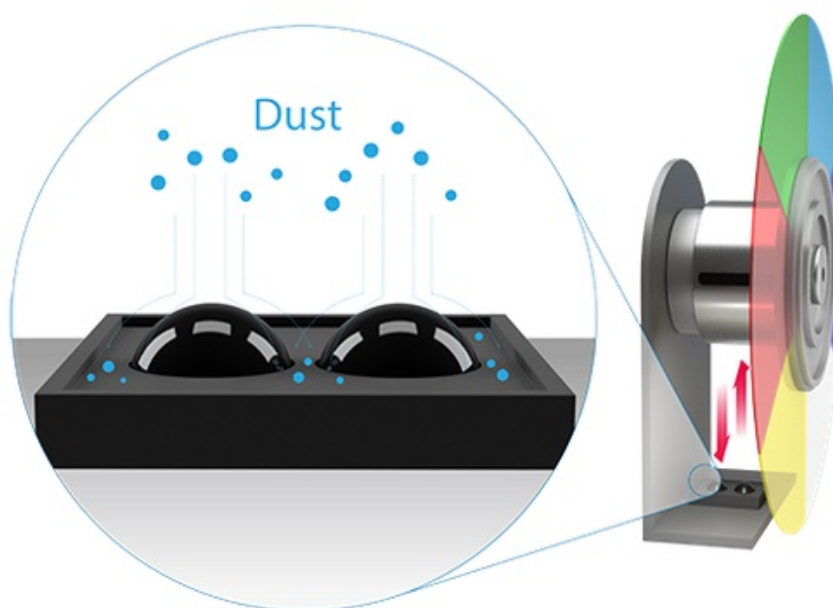

**Konstrukce s protiprachovým senzorem** zajišťuje ochranu DLP čipu a tím zamezuje degradaci obrazu způsobenou usazováním prachu a podporuje dlouhou životnost a trvalou kvalitu barev. **Projektor BenQ MX825STH** s ultra krátkou projekční vzdáleností nabízí **ostrý obraz o velikosti až 120 palců** bez rušivých odlesků a stínů a je navržen pro všestranné umístění ve třídě a učebně. Podpora **modulu PointWrite** udělá z každého povrchu prostor pro efektivní spolupráci.