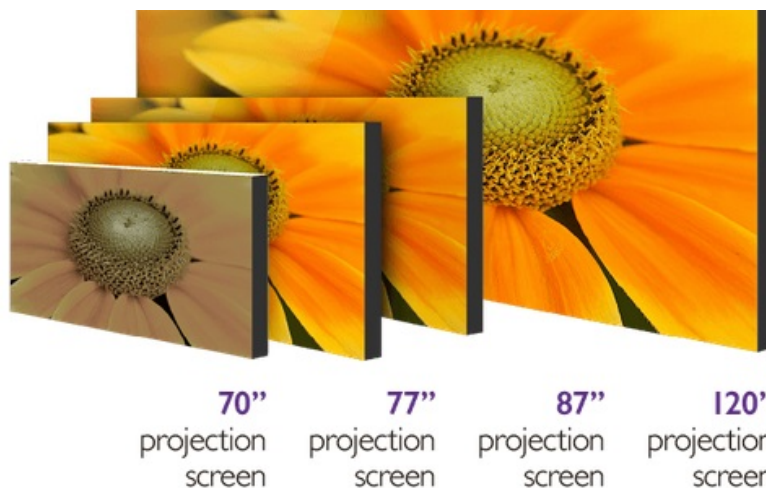

Spolu se **softwarem QWrite** získáte tabuli, na které mohou žáci intuitivně pracovat s řadou šablon a nástroji. V režimu tabule QWrite lze provozovat také různé aplikace, tvořit poznámky apod. Projektory s podporou PointWrite podporují intuitivní gesta, jako přiblížení nebo oddálení, procházení webových stránek a další příkazy.