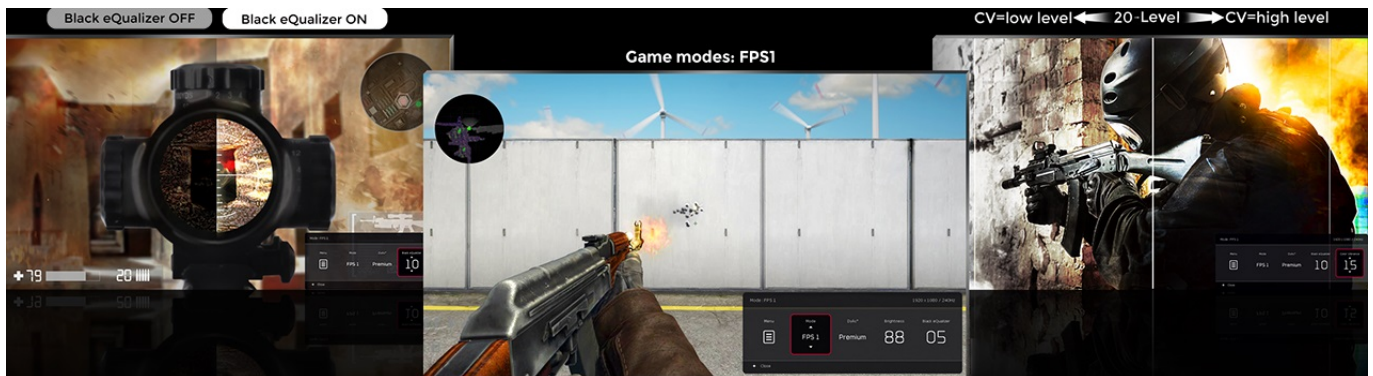

### ZOWIE by BenQ XL2540K - nemilosrdně se prosadí na herní scéně

Herní monitor **ZOWIE by BenQ XL2540K** vás během okamžiku dostane do světa pokročilého gamingu a multimédií. Zprostředkuje vám ostrý obraz ve **Full HD** kvalitě a s mimořádnou plynulostí díky **240Hz obnovovací frekvenci** a **1ms době odezvy**. To oceníte především při hraní akčních her, stříleček nebo dynamických filmových sekvencích.

Menší základna poskytuje více prostoru na stole, přesto poskytuje monitoru vysokou stabilitu a hráčům více možností pro umístění periferií. Každý hráč má vlastní požadavky na komfort. I proto monitor **ZOWIE by BenQ XL2540K** umožňuje flexibilní nastavení výšky a úhlu. Vlastní nastavení parametrů a **videoprofilů** můžete snadno uložit a sdílet se spoluhráči nebo svými fanoušky skrze jednoduché uživatelské rozhraní.