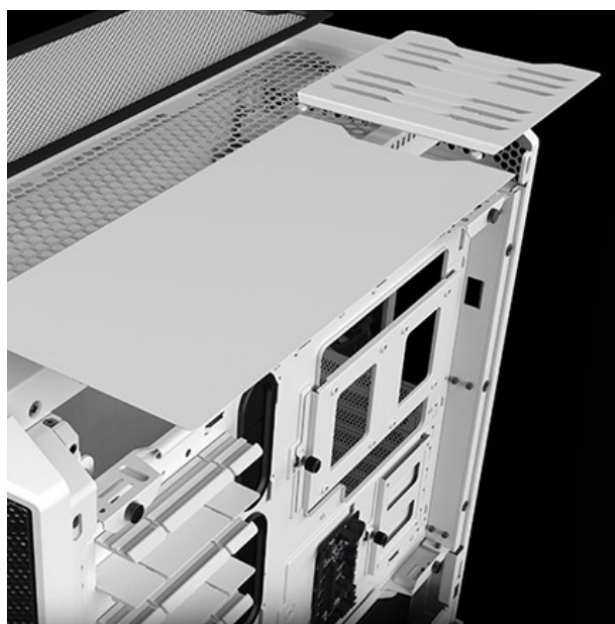

Popis

Be quiet! skříň SILENT BASE 802 Window - ticho ve vašem počítači

Počítačová skříň **Be quiet! SILENT BASE 802 Window** je navržena pro stavbu tichých a současně výkonných PC systémů. **Skříň ve formátu Middle Tower** nabízí dostatek prostoru pro uložení moderních a výkonných komponent a jejich spolehlivý provoz. Svým vnitřním uspořádáním a podporuje také extra účinné chlazení vzduchem nebo vodou během enormní zátěže. **Vyměnitelný přední panel** umožňuje efektivní proudění vzduchu, a tím chlazení sofistikovaných i standardních počítačových konfigurací. K dispozici je **trojice předinstalovaných ventilátorů**, které jsou sotva slyšitelné a lze je přepínat do režimu výkonu i ticha.

Na bočních stranách je **PC skříň Be quiet! SILENT BASE 802 Window** vybavena **zesílenými tlumicími prvky**, které zlepšují stabilitu a potlačují hluk. Samozřejmostí je přítomnost **základních konektorů na horním panelu**, které vám umožní používat základní periferie. Hráčkové při skládání své sestavy jistě ocení **oddělenou přihrádku na základní desku** nebo kryt napájecího zdroje, který skryje nevzhledné kabely. **Průhledná bočnice z tvrzeného skla** vám poskytne ideální pohled do nitra sestavy a na jednotlivé komponenty, jak si tam vesele pracují.