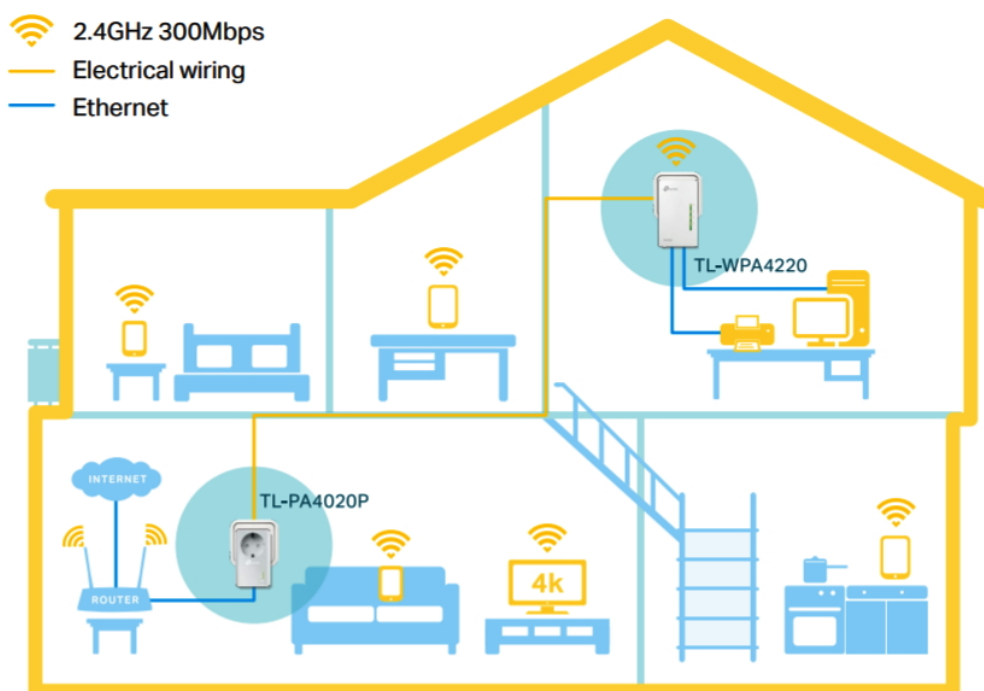

TP-Link TL-WPA4226 Kit

Sada powerline adaptérů s **Wi-Fi** připojením a pokročilou technologií **HomePlug AV2** poskytuje uživatelům vysokorychlostní přenos dat rychlostí **až 600 Mb/s** po elektrickém vedení (dosah 300 m), nebo **až 300 Mb/s** přes Wi-Fi připojení. Streamujte v HD, hrajte online a stahujte velké soubory bez přerušení.

- **HomePlug AV2 standard** - vysokorychlostní přenos dat rychlostí až 600 Mb/s
- **Wi-Fi** - integrovaný přístupový bod standardu 802.11b/g/n (pouze v sekundární jednotce)
- **Plug and Play** - umožňuje jednoduché a rychlé nastavení během pár minut

ZÁKLADNÍ SPECIFIKACE

Typ zásuvky: EU

Rychlost přenosu dat: až 600 Mb/s

Standardy a protokoly: HomePlug AV2, HomePlug AV, IEEE 1901, IEEE 802.3, IEEE 802.3u, IEEE 802.3ab, IEEE 802.11b/g/n

Rozhraní: 2 × 10/100 Mbps RJ-45