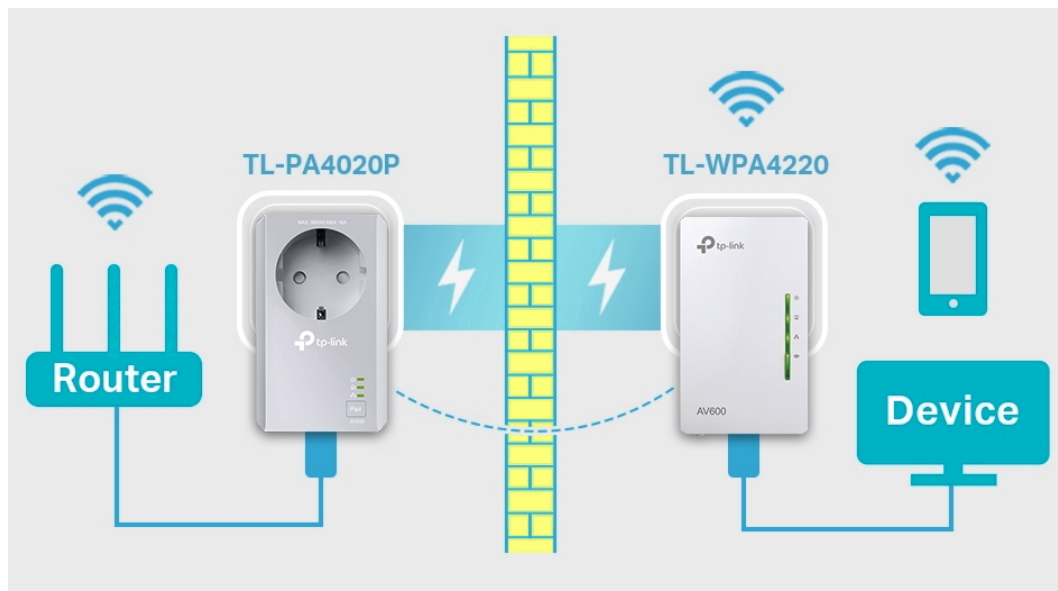

TP-Link TL-WPA4226 Kit

Sada powerline adaptérů s **Wi-Fi** připojením a pokročilou technologií **HomePlug AV2** poskytuje uživatelům vysokorychlostní přenos dat rychlostí **až 600 Mb/s** po elektrickém vedení (dosah 300 m), nebo **až 300 Mb/s** přes Wi-Fi připojení. Streamujte v HD, hrajte online a stahujte velké soubory bez přerušení.

- **HomePlug AV2 standard** - vysokorychlostní přenos dat rychlostí až 600 Mb/s
- **Wi-Fi** - integrovaný přístupový bod standardu 802.11b/g/n (pouze v sekundární jednotce)
- **Plug and Play** - umožňuje jednoduché a rychlé nastavení během pár minut

ZÁKLADNÍ SPECIFIKACE

Typ zásuvky: EU

Rychlost přenosu dat: až 600 Mb/s

Standardy a protokoly: HomePlug AV2, HomePlug AV, IEEE 1901, IEEE 802.3, IEEE 802.3u, IEEE 802.3ab, IEEE 802.11b/g/n

Rozhraní: 2 × 10/100 Mbps RJ-45

Zabezpečení: WPA-PSK, WPA2-PSK, WEP, 128bitové AES šifrování

Dosah: až 300 m

Rozměry:

TL-WPA4220: 94 × 54 × 40 mm

TL-PA4020P: 95 × 58 × 42 mm

Barva: bílá-šedá