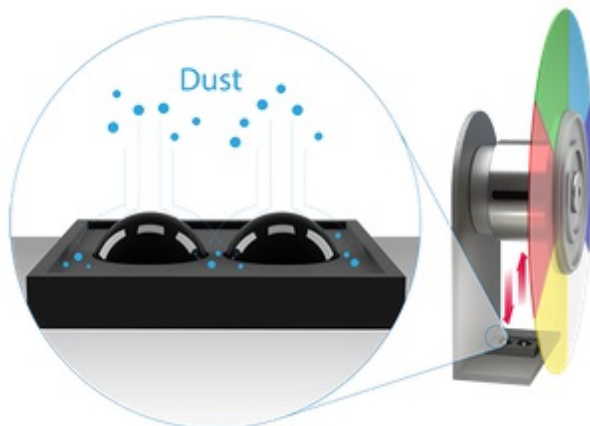

Popis

BenQ MW809STH - DLP projektor pro moderní edukaci

Výkonný projektor BenQ MW809STH, se kterým skvěle vybavíte každou učebnu, školicí nebo zasedací místnost. Díky výkonu a všestranné **konektivě** odprezentujete všechny vaše projekty a myšlenky jasně a s přehledem. Připravte další poutavou hodinu a lekci pro své studenty. **WXGA rozlišení 1280 x 800 px** a vysoká svítivost **3600 ANSI lumenů** zprostředkuje **ostrý obraz, texty** a ideální jas pro komfortní sledování.

Projektor BenQ MW809STH podporuje stabilní a spolehlivý výkon. Pokročilé komponenty a senzory jsou navrženy tak, aby **zabraňovaly hromadění prachu**, díky čemuž je zajištěn bezproblémový chod projektoru, stálé barvy, a to i po delší době nepoužívání. V rámci výuky oceníte **podporu technologie PointWrite** s celou řadou interaktivních funkcí. Inovovaná **technologie SmartEco** přizpůsobuje jas, šetří energii a tím prodlužuje životnost lampy.

Non-DLP without
SmartEco

BenQ DLP Projector
Normal Mode

BenQ DLP Projector
SmartEco Mode

BenQ MW809STH

DLP projektor vhodný do **interaktivních učeben**. Nabízí rozlišení **1280 x 800** obrazových bodů, svítivost **3600 ANSI** lumenů, kontrastní poměr **20 000:1** a dokáže vytvořit promítací plochu o velikosti až **120"**. Kromě nepřeberného množství portů jistě oceníte reproduktor s výkonem **10 W**.

ZÁKLADNÍ SPECIFIKACE

Systém projekce: DLP

Rozlišení: 1280 x 800 px

Jas: 3600 ANSI lumenů

Kontrastní poměr: 20000:1

Rozhraní: 2x VGA vstup, 1x VGA výstup, 2x HDMI, 1x RS-232, 1x USB typ A, 1x mini USB typ B, 2x audio vstup, 1x audio výstup