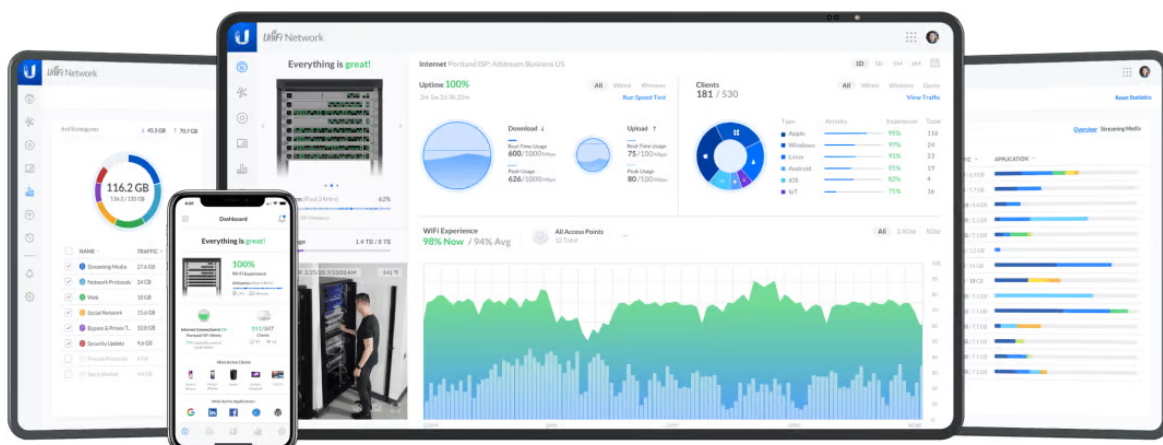

1x PoE++

60W 802.3bt PoE++ Input

4x PoE

Auto-Sensing 802.3af PoE Output

5portový UniFi Switch (USW-Flex) je flexibilní PoE switch s managementem **ve venkovním provedení (IP55)**. Ideální pro napájení kamer nebo jiných zařízení, které podporují PoE 802.3af. Switch garantuje vysokou propustnost **až 5 Gbps** (kapacita 10 Gbps), forwarding rate 7,44 Mpps.

-40 to +55 °C
Weatherproof
IP55

UniFi Switch USW-Flex je výkonný plně **gigabitový PoE switch** známého výrobce Ubiquiti ze série UniFi. Je osazen **5x Gbit ethernetovými porty** s podporou PoE výstupu až **15 W na port**, celkově 46 W pokud je napájen **PoE++ (802.3bt)** nebo pomocí PoE adaptéru 50V/60W. Switch nabízí možnost instalace na sloup i na zeď.

Wall Mounting

Magnetic Mounting

Pole Mounting

Konfiguraci a správu UniFi zařízení umožňuje aplikace UniFi Network, která je předinstalovaná na **UniFi OS konzolích** (UniFi Dream Machine, Dream Router, Dream Wall, Express, Cloud Gateway Ultra atd.). Alternativou je volně dostupný software UniFi Network Server, určený pro instalaci na vlastní počítač nebo server (Windows, MacOS, Linux). Software UniFi Network Server je neustále vylepšován, a proto doporučujeme vždy používat aktuální verzi, kterou stahujete na stránkách Ubiquiti v sekci **Download**. Více informací o tomto produktu se dozvíte také na **školení Ubiquiti**.