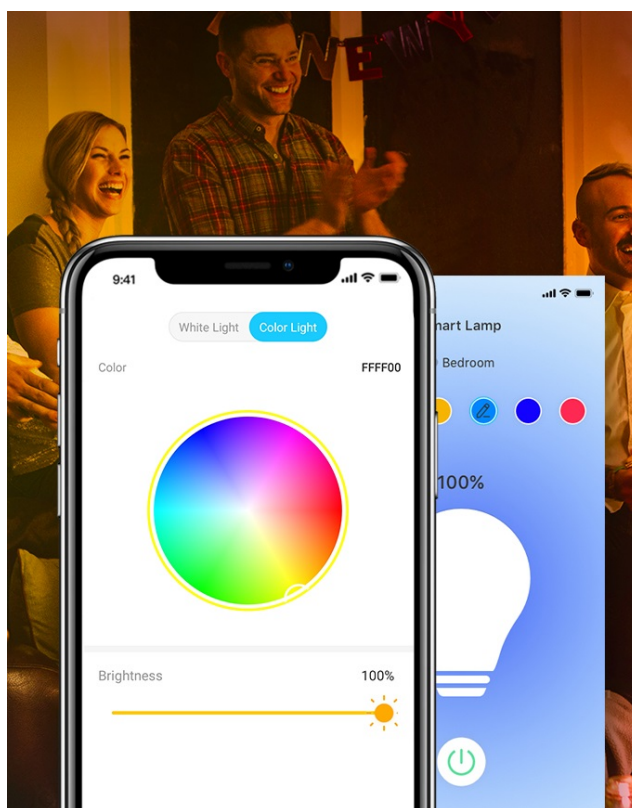

Záruka:

26 měs.

Stav:

Nové zboží

Popis

TP-Link Tapo L530E - když slunce nesvítí, chytrá žárovka poslouží

Chytrá vícebarevná žárovka TP-Link Tapo L530E s nastavitelnou intenzitou osvětlení, která se přizpůsobí vašim požadavkům v domácnosti. Chcete vytvořit atmosféru pro romantický večer, pracovní činnost nebo třeba relax po náročném dni u filmu? Osvětlení je teď ve vašich rukách. Pokud jste si zvykli na jas světla při večeři, u čtení knížky, sledování TV či jiných činnostech, můžete si jej **snadno uložit a zase zvolit**, až bude čas na další díl oblíbeného seriálu.

Máte-li rádi pravidelnost, jistě oceníte možnost **nastavení časových plánů pro zapnutí a vypnutí** s přesně daným jasem. Nebo zvolte **Režim nepřítomnost**, aby osvětlení simulovalo vaši přítomnost a odradilo tak případné nezvané hosty.

Díky pokročilým **technologickým pro úsporu energie** se nemusíte bát, že byste přespříliš plýtvali elektřinou. **Vícebarevná smart žárovka TP-Link Tapo L530E** se ideálně uplatní ve všech typech chytrých domácností, **podporuje hlasové ovládání**, takže rychle a jednoduše změníte osvětlení skrze příkazy pro **hlasové asistenty Amazon Alexa a Google Assistant**. Snadné ovládání podporuje rovněž **aplikace Tapo pro chytré mobilní telefony**.

Jednoduše připojte chytrou žárovku k domácí Wi-Fi síti a ovládejte pomocí aplikace Tapo kdekoliv se pohybujete. Nepotřebujete žádné další ovládací prvky. Žárovka podporuje také hlasové ovládání Amazon Alexa a Google Assistant. Lze ji stmívat a rozsvěcovat ručně nebo na základě nastavitelných časových rozvrhů.