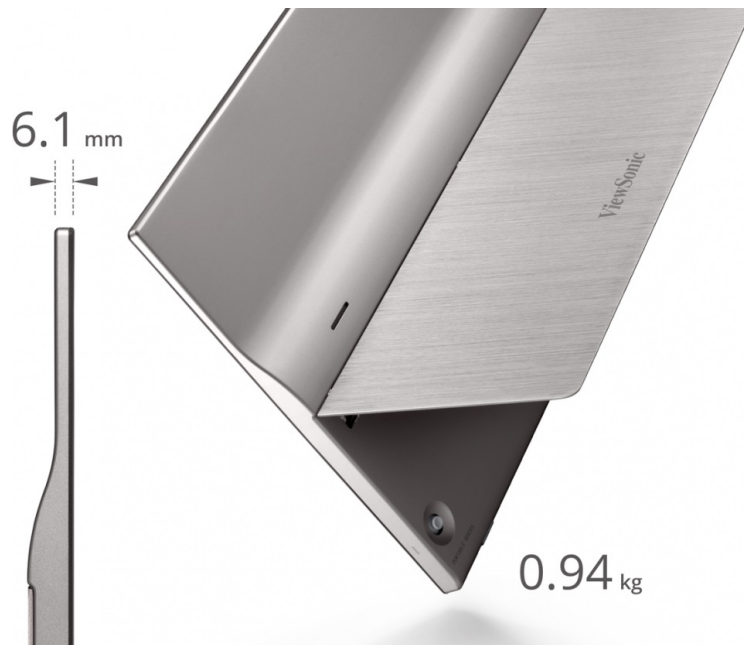

Záruka:

36 měs.

Stav:

Nové zboží

Popis

ViewSonic TD1655 - vyrovnejte se s nedostatkem pracovní plochy

Přenosný dotykový monitor ViewSonic TD1655 s velkým 16palcovým displejem. Díky ostrému **Full HD** rozlišení je vhodný pro pestrou kancelářskou činnost nebo sledování multimediálního obsahu. Uplatní se při náročné činnosti mimo kancelář a při nutnosti zpracovávat úkoly na více obrazovkách. **Monitor ViewSonic TD1655** rozšíří pracovní plochu smartphonu, tabletu nebo notebooku o další plochu, podpoří prezentace i multimediální zábavu ve volném čase.

mac OS

Windows

Linux

android

Raspberry Pi

Disponuje dvojicí konektorů **USB-C** pro připojení, napájení i přenos audiovizuálního obsahu. **Dotyková obrazovka** podporuje snadnou a intuitivní kontrolu, ať už pomocí prstu nebo dotykového pera. Umožní vám komfortní psaní, tvorbu poznámek nebo kreslení bez nevzhledných otisků prstů. **Displej s tvrdostí H6** je odolný vůči poškrábání a poškození povrchu.

Rozměry a nízká váha předurčují **monitor ViewSonic TD1655** k častému přenášení. Díky úhlopříčce 16 palců nabízí více prostoru než běžné notebooky a současně váží podstatně méně. Ideálně tak zapadne do každého přenosného pracoviště, ale zvládne i přehrávání filmů nebo videí. Konstrukce se stojanem vám umožní nastavit požadovaný úhel sledování. Součástí je **magnetický kryt**, který chrání monitor ViewSonic TD1655 před poškozením během přenášení. **Protiskluzový povrch** slouží rovněž jako podložka. Kovové pouzdro zajišťuje robustnost a pevnost.

Poměr stran: 16:9

Rozlišení: 1920 x 1080

Kontrastní poměr: 800:1

Doba odezvy: 6,5 ms

Rozhraní: 2 x USB typ C, 1 x mini HDMI, 1 x sluchátkový výstup

Barva: stříbrná - černá