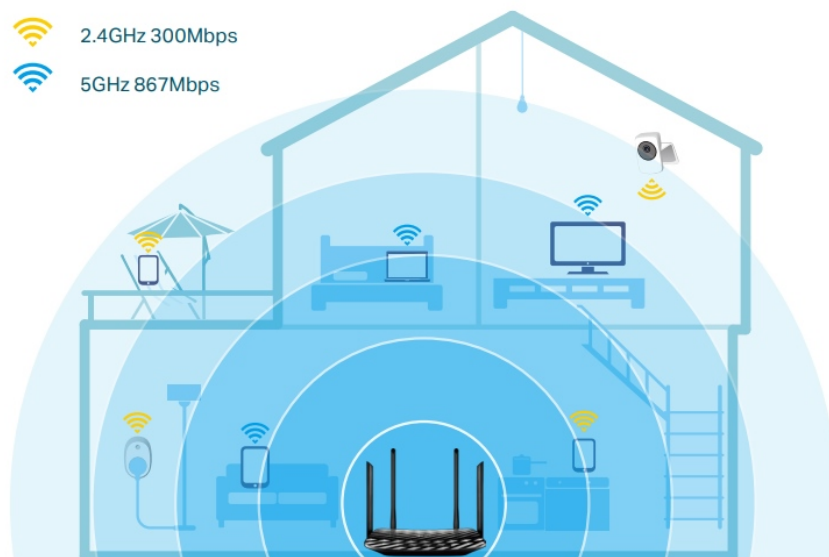

TP-Link Archer C6U

Dvoupásmový bezdrátový Wi-Fi router pracující na frekvencích **2,4 a 5 GHz** standardu **802.11a/b/g/n/ac**. Čtyři externí a jedna interní anténa poskytují stabilní bezdrátové připojení a optimální pokrytí. V pásmu 2,4 GHz dosahuje přenosových rychlostí **až 300 Mbit/s** a v pásmu 5 GHz **až 867 Mbit/s**. Na zadní straně disponuje **čtyřmi RJ-45 gigabit LAN** porty, **jedním RJ-45 gigabit WAN** portem a USB konektorem.

- Podporuje standard 802.11ac
- Současná připojení 2,4 GHz 300 Mb/s a 5 GHz 867 Mb/s dávají dohromady rychlost 1200 Mb/s celkové dostupné šířky pásma
- 4 externí antény a jedna interní anténa poskytují stabilní bezdrátová připojení a optimální pokrytí
- Snadná správa sítě na dosah ruky s aplikací TP-Link Tether
- MU-MIMO dosahuje dvojnásobnou efektivitu komunikace s až 2 zařízeními současně
- Beamforming technologie poskytuje širší bezdrátové pokrytí
- Podporuje režim přístupového bodu k vytvoření nového přístupového bodu Wi-Fi