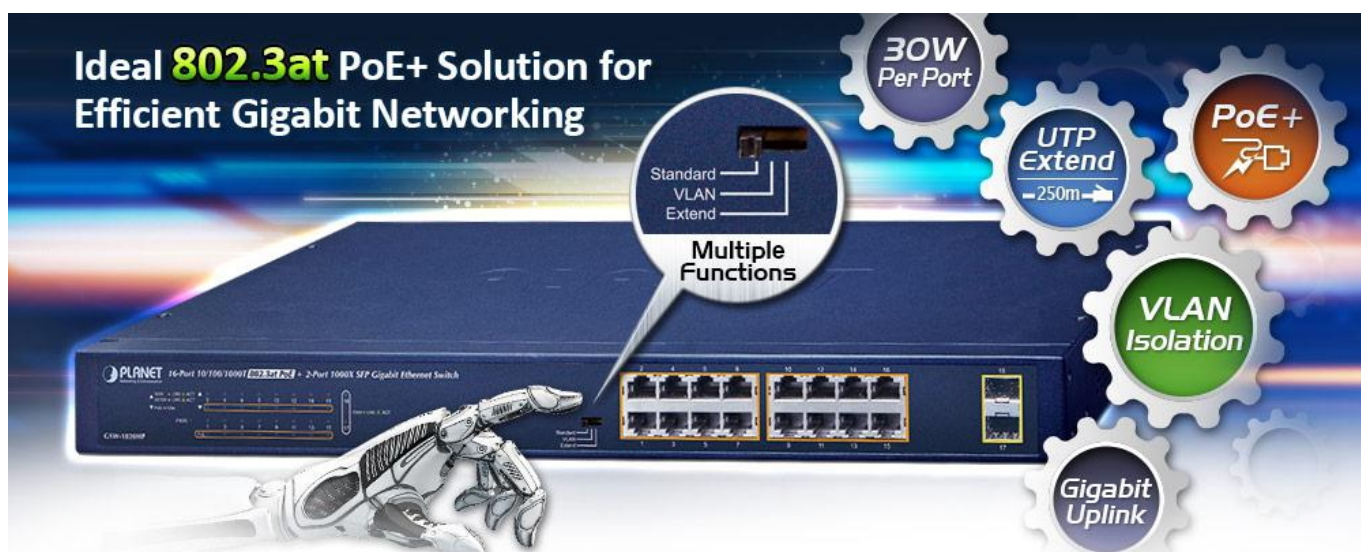

Gigabitový PoE+ přepínač, **16 x 10/100/1000Base-T RJ-45** s injektory **802.3af/at**, **dva SFP** sloty 1000Base-X, napájecí výkon až **240 W**.

LED indikace využití PoE portů, **DIP switch** pro přepnutí **Standard/VLAN/Extend** módu, mechanismy pro úsporu příkonu podle IEEE 802.3az.

Gigabitový přepínač s PoE+ (power over ethernet) porty pro centralizované napájení zařízení po ethernetu jako jsou IP kamery, Wi-Fi prvky nebo VOIP telefony a s možností napojení do infrastruktury pomocí dvou optických SFP portů.

Zařízení je svým provedením vhodné jak pro instalaci do domácích nebo kancelářských prostorů, tak pro aplikace v lokálních rozvaděčích.

Výstupní výkon PoE portů je regulován v závislosti na příkonu napájených zařízení mechanismy EEE (Energy-Efficient Ethernet) podle IEEE 802.3az.

ZÁKLADNÍ SPECIFIKACE

Fyzické vlastnosti:

Porty: 16 x RJ-45 10/100/1000Base-T, 2 x SFP 1000Base-X

Paměť: 8k MAC adres

Propustnost: sběrnice 36 Gbps, provozně 26,8 Mpps (64B)

Podpora přenosu: JumboFrame 9K

Provedení: rack 1U