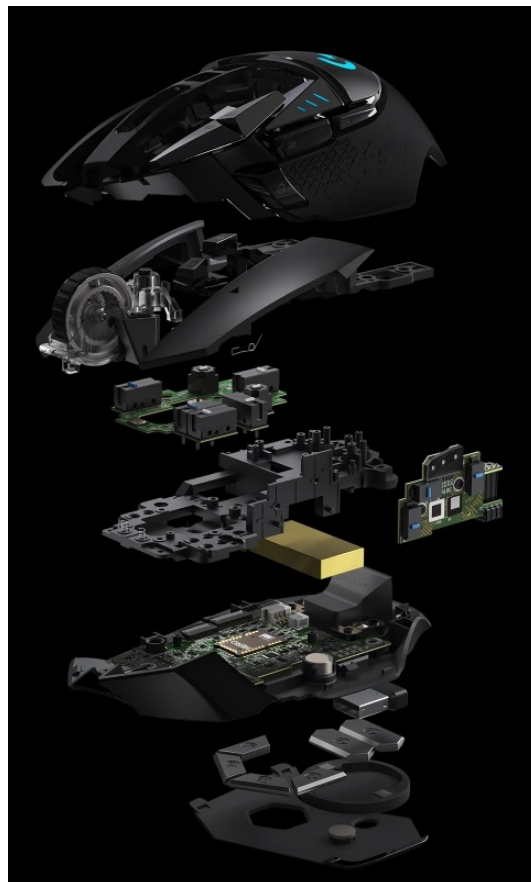

Tomáš Čaňo (iteshop.cz)

info@itcommunity.cz

+420 721 753 787

06.05.26 14:05:10

LOGITECH G502 HERO LIGHTSPEED

Cena celkem:	3 528 Kč (bez DPH: 2 916 Kč)
Běžná cena:	3 881 Kč
Ušetříte:	353 Kč
Kód zboží:	MOUL5541
Part No.:	910-005567
Záruka:	24 měs.
Stav:	Nové zboží

Popis

Hrajte na LIGHTSPEED úrovni - myš Logitech G502 HERO LIGHTSPEED

Bezdrátová myš Logitech G502 HERO LIGHTSPEED je tím pravým herním trumfem. Podporuje ultra rychlé bezdrátové připojení **LIGHTSPEED** pro zajištění spolehlivosti a profesionálního výkonu v oblasti **eSportu**. Logitech G502 HERO LIGHTSPEED disponuje **senzorem HERO 16K** nové generace s nastavitelným rozlišením **až na hodnotu 16 000 DPI**.

Díky širokému rozsahu citlivosti se přizpůsobí všem herním žánrům a zvládne všechny mise i herní výzvy – od precizního míření sniperkou po zběsilé manévrování mezi kulkami. Pro ještě lepší klouzavost a ovladatelnost je myš vybavena systémem nastavitelné váhy takže si její pohyb a váhu přizpůsobíte přesně do ruky. Samozřejmostí je také přizpůsobitelné **RGB podsvícení**.

Logitech G502 HERO LIGHTSPEED

Herní bezdrátová myš disponující **11 programovatelnými tlačítky** a vysoce přesným optickým senzorem **HERO 16K** s nastavitelným rozlišením **až 16000 dpi**. Vyniká vysokou odolností **až 50 milionů kliknutí** a dobou odezvy **1 ms**. S technologií **Lightsync RGB** lze nastavit světelné animace a efekty. Napájení zajišťuje **vestavěná baterie**, která při plném nabití udrží myš bez podsvícení v chodu až 60 hodin. Připojení je realizováno skrze **USB přijímač**.