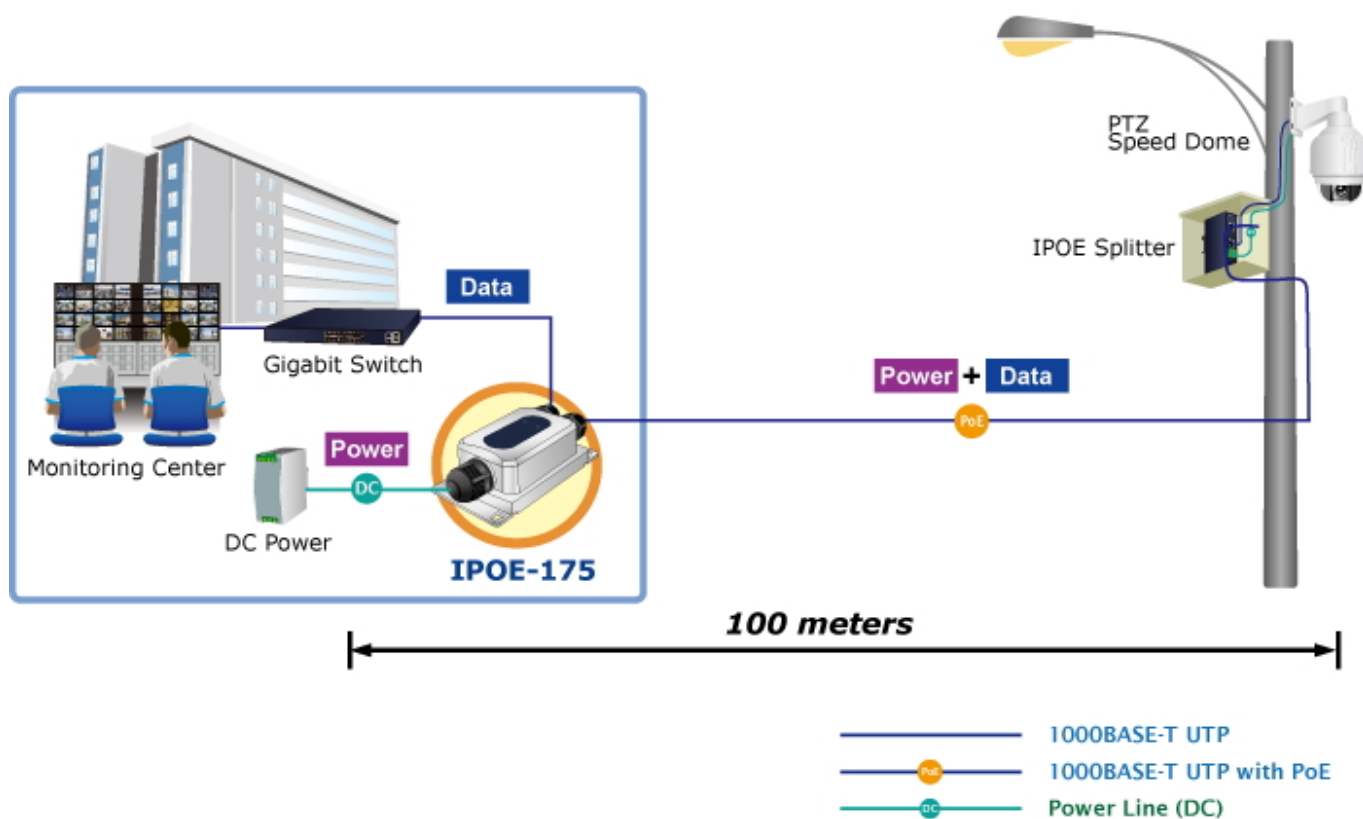

Hmotnost: 339 g (s krytkami 373 g)