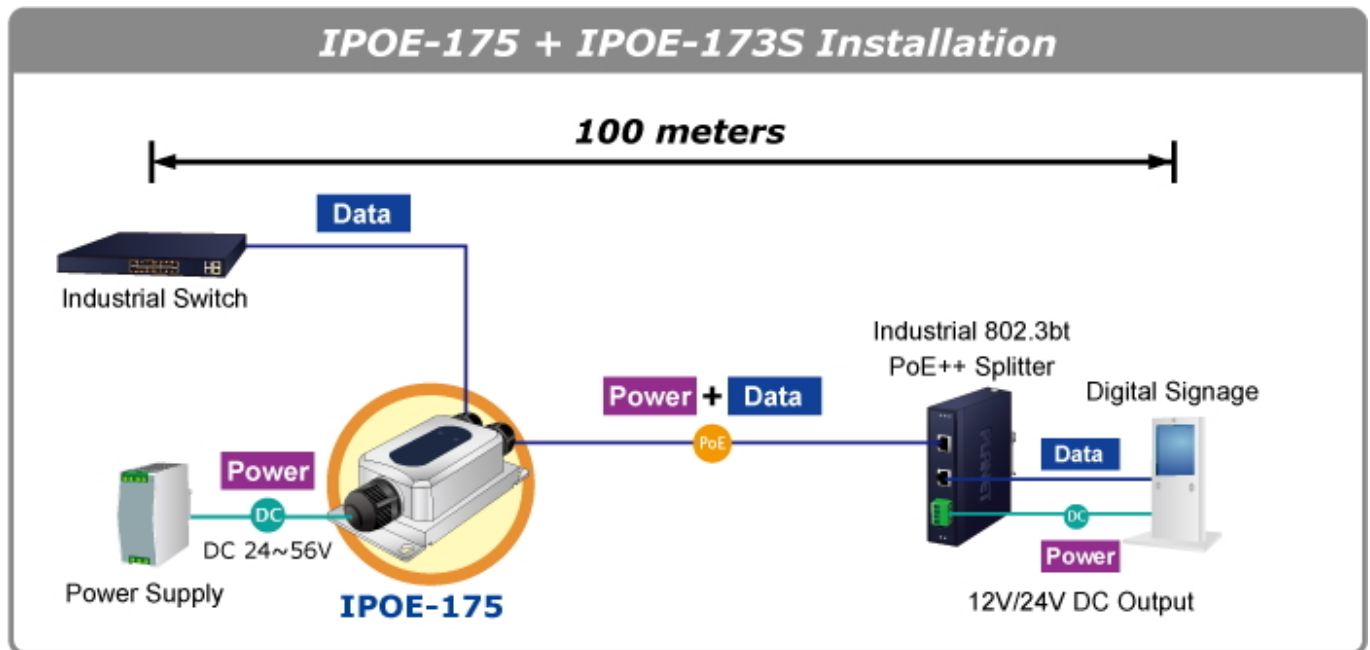

IPOE-175 + IPOE-173S Installation

- 100BASE-T UTP
- 100BASE-T UTP with PoE
- Power Line