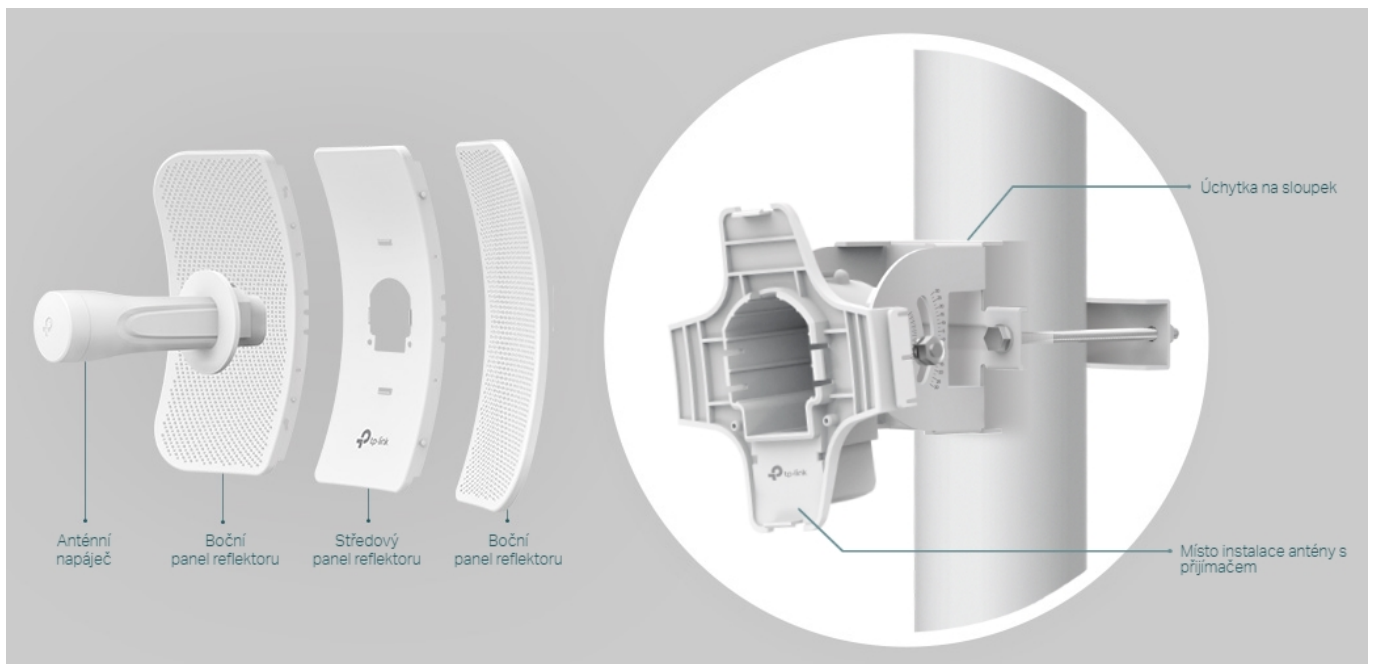

TP-LINK CPE710

Cena celkem:	2 349 Kč (bez DPH: 1 941 Kč)
Běžná cena:	2 584 Kč
Ušetříte:	235 Kč
Kód zboží:	NATTPL1021
Part No.:	CPE710
Záruka:	36 měs.
Stav:	Nové zboží

Popis

TP-Link CPE710

Směrová anténa na profesionální úrovni se ziskem 23 dBi určená pro bezdrátový přenos dat na velké vzdálenosti.

Díky směrové anténě Cassegrain s vysokým ziskem 23 dBi, technologií 2x2 MIMO a speciálnímu kovovému reflektoru umožňuje model CPE710 dosáhnout vynikajícího směrového zaměření paprsku, vylepšené latence a odolnosti vůči rušení. Profesionální výkon a uživatelsky příjemné provedení – venkovní anténa CPE710 s rychlostí přenosu 867 Mb/s v pásmu 5 GHz a ziskem 23 dBi je ideální volbou a cenově výhodným řešením pro potřeby venkovních bezdrátových sítí.

Stabilní konstrukce a flexibilní instalace

- Díky částem, které do sebe vzájemně zaklapnou, je montáž snadná a pohodlná
- Sady pro montáž na sloupek a volnost pohybu ve všech třech osách umožňují flexibilní instalaci
- Odolná konstrukce zajišťuje stabilitu i ve větrném prostředí

Pharos Control - Systém centralizované správy sítě

Anténa CPE710 se dodává se softwarem Pharos Control pro centralizovanou správu sítě, který uživatelům pomáhá snadno

řídít všechna zařízení v síti z jediného počítače. Mezi jeho funkce patří rozpoznávání zařízení, monitorování jejich stavu, aktualizace firmwaru a údržba sítě. Intuitivní prostředí ve webovém prohlížeči – PharOS – je alternativním způsobem, jak síť spravovat, a profesionálům umožňuje přístup k detailnějším nastavením.