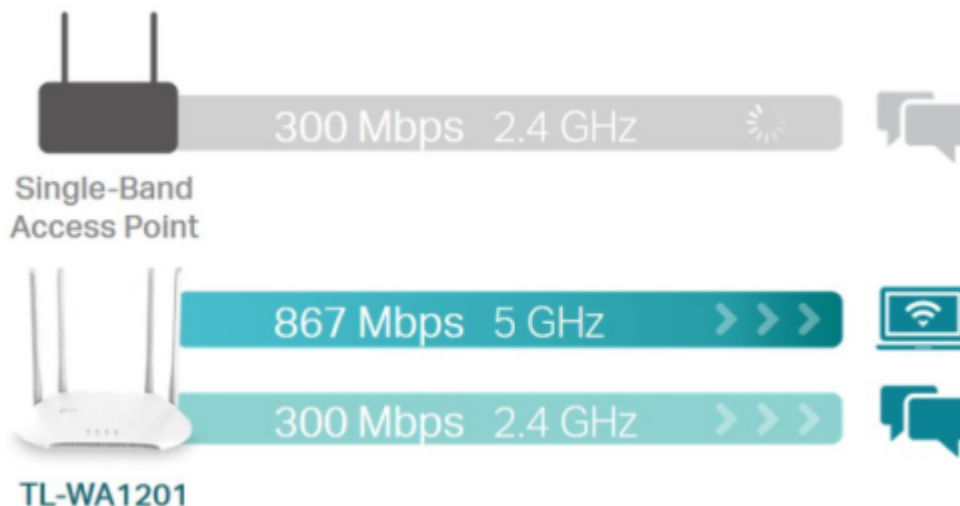

TP-LINK TL-WA1201

Cena celkem:	1 499 Kč
	(bez DPH: 1 239 Kč)
Běžná cena:	1 649 Kč
Ušetříte:	150 Kč
Kód zboží:	NAATPL1078
Part No.:	TL-WA1201
Záruka:	36 měs.
Stav:	Nové zboží

Popis

TP-Link TL-WA1201

Bezdrátový přístupový bod TL-WA801N je určen k vytvoření nebo rozšíření **vysokorychlostní bezdrátové sítě** standardu **802.11a/b/g/n/ac** s propustností až **300 Mb/s** v pásmu 2,4 GHz a až **867 Mb/s** v pásmu 5 GHz. Přístupový bod podporuje řadu různých funkcí, které zajistí flexibilnější provoz bezdrátové sítě než kdykoli dřív. Podpora provozních režimů **AP klient, bridge, repeater** usnadňuje budování bezdrátové sítě v oblastech bez dostupnosti kabelů a pomáhá eliminovat místa bez bezdrátového signálu. Samozřejmostí je podpora **šifrování WEP a WPA/WPA2**. Dále umožňuje pasivní napájení přes Ethernet (**PoE**) na vzdálenost až 30 m.

Součástí balení je napájecí adaptér (12 V/1,5 A) a PoE injektor.

ZÁKLADNÍ SPECIFIKACE

Standard Wi-Fi: IEEE 802.11a/b/g/n/ac

Rychlost datového přenosu: 867 Mbit/s – 5 GHz, 300 Mbit/s – 2,4 GHz

Anténa: 4× interní

Porty: 1× RJ-45

Frekvence: 2,4 GHz, 5 GHz

Zabezpečení: 64/128bit WEP, WPA/WPA2, WPA-PSK/WPA-PSK2

Podpora PoE: ano

Rozměry: 400 × 255 × 72 mm