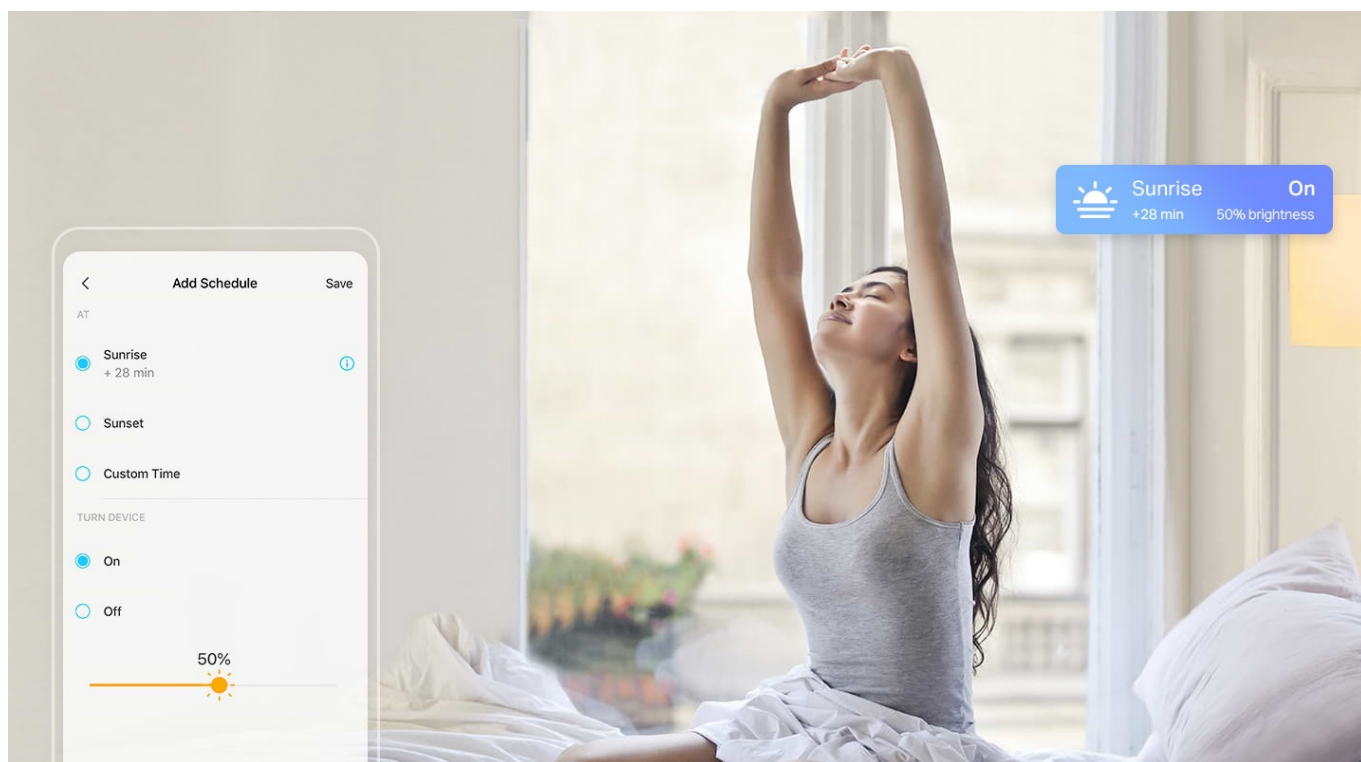

Popis

TP-Link Tapo L510E - když slunce nesvítí, chytrá žárovka poslouží

Chytrá žárovka TP-Link Tapo L510E s nastavitelnou intenzitou osvětlení, která se přizpůsobí vašim požadavkům v domácnosti. Chcete vytvořit atmosféru pro romantický večer, pracovní činnost nebo třeba relax po náročném dni u filmu? Osvětlení je teď ve vašich rukách. Pokud jste si zvykli na jas světla při večeri, u čtení knížky, sledování TV či jiných činnostech, můžete si jej **snadno uložit a zase zvolit**, až bude čas na další díl oblíbeného seriálu.

Máte-li rádi pravidelnost, jistě oceníte možnost **nastavení časových plánů pro zapnutí a vypnutí** s přesně daným jasem. Nebo zvolte **Režim nepřítomnost**, aby osvětlení simulovalo vaši přítomnost a odradilo tak případné nezvané hosty.

Díky pokročilým **technologím pro úsporu energie** se nemusíte bát, že byste přespříliš plýtvali elektřinou. **Smart žárovka TP-Link Tapo L510E** se ideálně uplatní ve všech typech chytrých domácností, **podporuje hlasové ovládání**, takže rychle a jednoduše změňte osvětlení skrze příkazy pro **hlasové asistenty Amazon Alexa a Google Assistant**. Snadné ovládání podporuje rovněž **aplikace Tapo pro chytré mobilní telefony**.

Jednoduše připojte chytrou žárovku k domácí Wi-Fi síti a ovládejte pomocí aplikace Tapo kdekoliv se pohybujete. Nepotřebujete žádné další ovládací prvky. Žárovka podporuje také hlasové ovládání Amazon Alexa a Google Assistant. Lze ji stmívat a rozsvěcovat ručně nebo na základě nastavitelných časových rozvrhů.