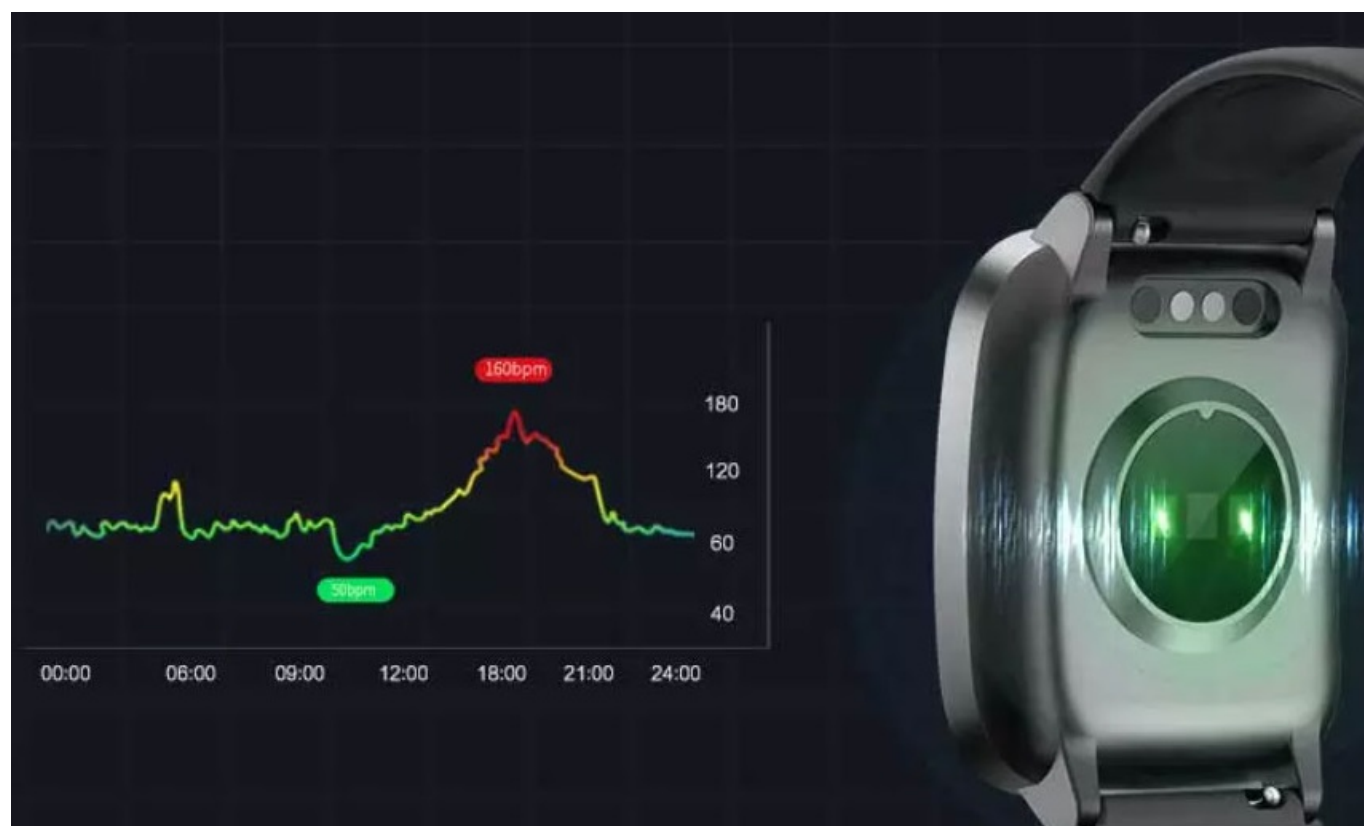

## UMAX U-BAND P2-L ČERNÉ

Cena celkem:	<b>313 Kč</b> <b>(bez DPH: 259 Kč)</b>
Běžná cena:	<b>345 Kč</b>
Ušetříte:	<b>31 Kč</b>
Kód zboží:	HODUMX1005
Part No.:	UB535
Záruka:	24 měs.
Stav:	Nové zboží

**Popis****Chytré hodinky UMAX U-Band P2-L pro monitoring sportovních aktivit a dalšího pohybu**

**Trendy smart hodinky UMAX U-Band P2-L**, které zaujmou barevným **dotykovým displejem** a stylovým designem. Díky široké škále funkcí jsou hodinky vhodné **pro každodenní nošení i sportovní aktivity**. Potěší také **menu v češtině** a podpora mobilní aplikace. Hodinky **UMAX U-Band P2-L** disponují **fotoelektrickým snímačem tepové frekvence** pro monitoring 24 hodin denně. Díky pokročilému algoritmu tak máte dokonalý přehled o hladině svého tepu a můžete zefektivnit tak proces spalování během cvičení a jiných sportovních aktivit, případně tep kontrolovat kdykoli během dne, v klidovém režimu, v práci, ve stresu apod. Mějte přehled o svých pohybových aktivitách každý den.

### UMAX U-Band P2-L

Stylové chytré hodinky, které disponují **1,3"** dotykovým displejem, představují trend v oblasti nositelné elektroniky. Jejich základem je procesor **Nordic nRF52832**. Kromě zaznamenávání tepové frekvence **24 hodin denně** nabízí také počítání ušlých kroků, vzdálenosti a spálených kalorií. Aktivitu či on-line **graf ukazující trend spánku** můžete sledovat přímo na hodinkách a po synchronizaci i v mobilní aplikaci. V té lze také využít možnost **nastavení alarmu** pro probuzení do nového