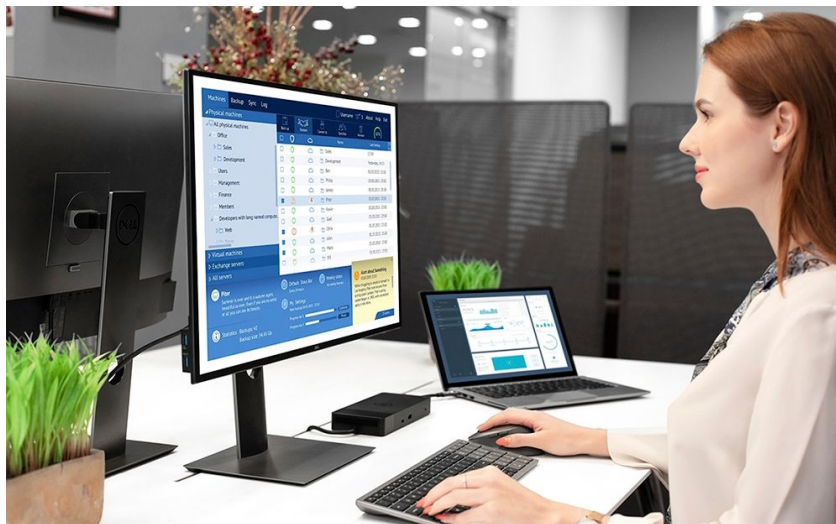

Záruka:

24 měs.

Stav:

Nové zboží

Popis

Dell KM7120W - praktická sada klávesnice a myši pro vícero zařízení

Dell KM7120W představuje set bezdrátové klávesnice a myši pro komfortní práci na PC, ovládání počítačových aplikací, surfování po internetu, tvorbu tabulek nebo psaní dokumentů. **Bezdrátová konektivita** je realizována skrze technologii **Bluetooth 5.0** a rozhraní **2.4 GHz**, díky čemuž je zajištěno připojení dalších zařízení, kromě stolního **PC** také třeba s **notebookem** nebo hybridním **zařízením 2 v 1**. Mezi jednotlivými přístroji můžete pohodlně přepínat a pracovat ještě flexibilněji.

Klávesnice Dell spolupracuje s celou řadou operačních systémů, jako **Windows** i **Android**, disponuje klávesovými zkratkami a samozřejmě **numerickou částí** pro snadné zadávání číselných hodnot. Pro pohodlné psaní lze klávesnici naklonit do potřebného úhlu. **Bezdrátová myš Dell** je vybavena optickým snímačem s **rozdělením 1600 dpi**, díky čemuž je zajištěno snadné a plynulé ovládání na širokém spektru povrchů. **Podpora softwaru Dell** vám umožní efektivně spravovat nastavení klávesnice a myši.

S bezdrátovou klávesnicí a myší můžete jednoduše zvýšit váš každodenní výkon. Optická myš s rozlišením **1600 dpi** nabízí snadné ovládání prakticky na každém povrchu. Kompaktní klávesnice podporuje několik operačních systémů a nejoblíbenější **klávesové zkratky** pro systémy Windows a Android. Díky možnosti výběru bezdrátového připojení můžete pomocí technologií **2,4 GHz a Bluetooth 5.0** snadno přepínat mezi ovládním stolního počítače, notebooku a 2v1 zařízení.