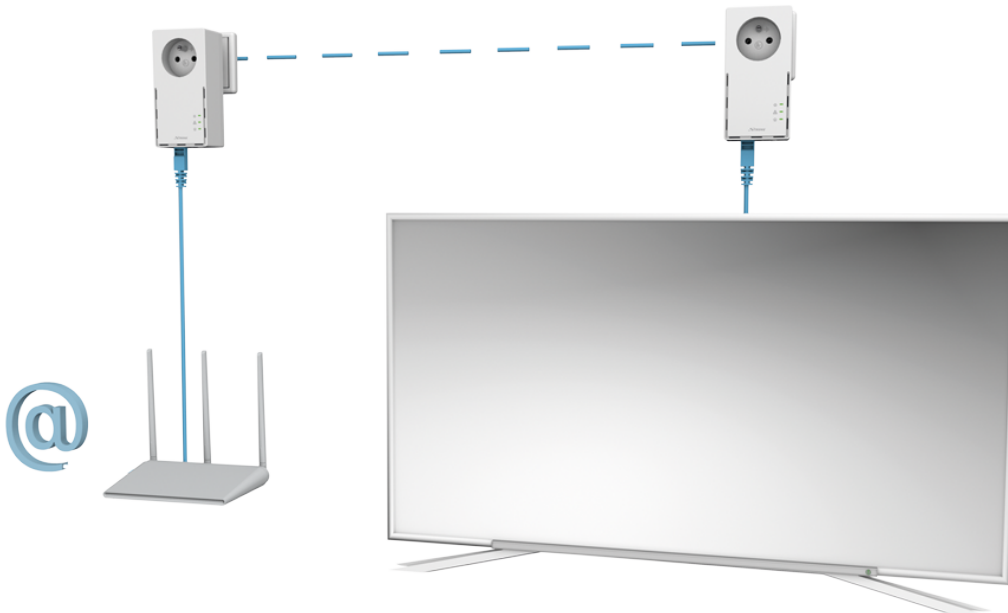

Sada obsahující **2 adaptéry** umožňuje velmi snadným způsobem využívat vysokorychlostní připojení k internetu s rychlostí **až 1000 Mb/s**. S funkcí MIMO 2x2 nabízí mimořádnou kvalitu přenosu dat pomocí stávající elektrické sítě ve vaší domácnosti. Stačí připojit jeden adaptér k vašemu internetovému modemu prostřednictvím **ethernetového portu** a vaše internetové připojení bude okamžitě dostupné z jakékoli elektrické zásuvky pomocí druhého adaptéru. Navíc nepřijdete o žádnou elektrickou zásuvku, protože oba adaptéry jsou vybaveny **vlastní elektrickou zásuvkou s odrušovacím filtrem**.

**ZÁKLADNÍ SPECIFIKACE****Rychlost přenosu dat:** až 1000 Mbit/s**Standardy a protokoly:** HomePlug AV, HomePlug AV2, IEEE802.3, IEEE802.3u**Rozhraní:** 1× RJ-45 10/100/1000**Zabezpečení:** 128bitové AES šifrování**Dosah:** až 300 m**Rozměry:** 119 × 74 × 60 mm