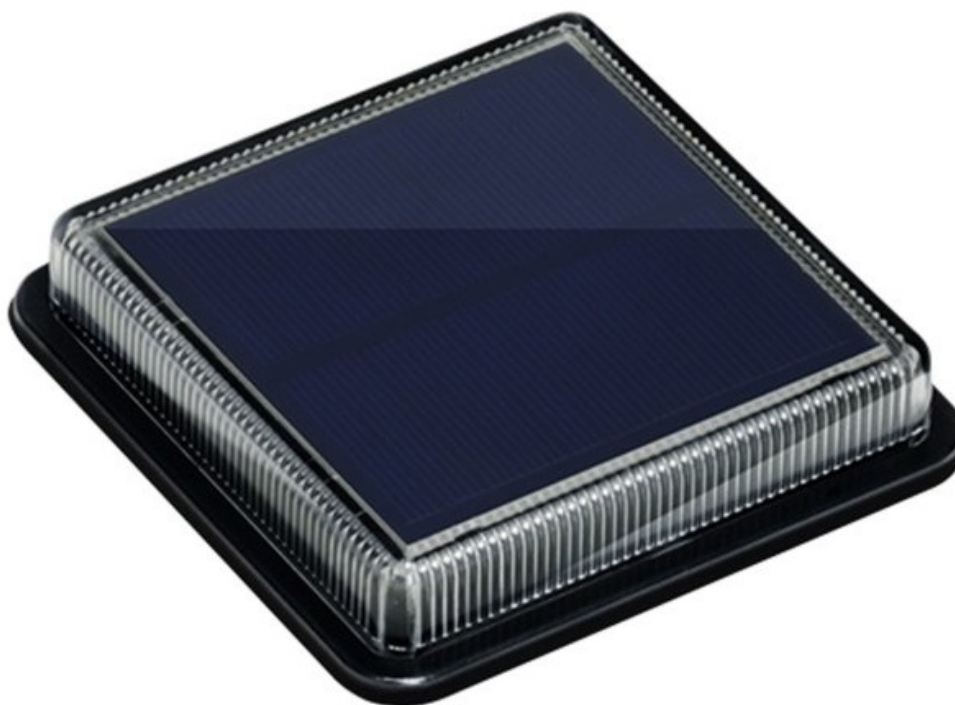

Záruka:

24 měsíců/6 měs. akku

Stav:

Nové zboží

Popis

LED světlo IMMAX TERRACE - solární osvětlení na terasu, verandu či do zahrady

Solární LED světlo IMMAX TERRACE pro osvětlení zejména venkovních prostor. Pro tyto účely splňuje osvětlení stupeň krytí IP68, díky čemuž odolá vnějším vlivům počasí a podpoří **dlouhou životnost**. Další předností je snadná instalace bez nutnosti kabelů a samozřejmě **zabudovaná baterie s kapacitou 500 mAh**, která ve výsledku výrazně **sníží finanční náklady na osvětlení**.

IMMAX TERRACE 1,5 W

Moderní **solární LED osvětlení**, vhodné pro terasy, schodiště, bazény a chodníčky na zahradě. Disponuje **vestavěnou baterií** s kapacitou **500 mAh**. Samozřejmostí je **světelný senzor** pro automatické rozsvícení po setmění a odolnost proti

prachu a vodě dle **IP68**.

ZÁKLADNÍ SPECIFIKACE

Příkon: 1,5 W

Počet SMD čipů: 12

Napájení: vestavěná baterie (500 mAh), 3,2 V

Senzor pohybu: ne

Stupeň krytí: IP68

Barva světla: 4000 K

Materiál těla reflektoru: plast

Světelný tok: 30 lm

Životnost: 50000 hodin

Certifikáty: CE

Rozměry: 110 × 110 × 22 mm

Hmotnost: 20 g