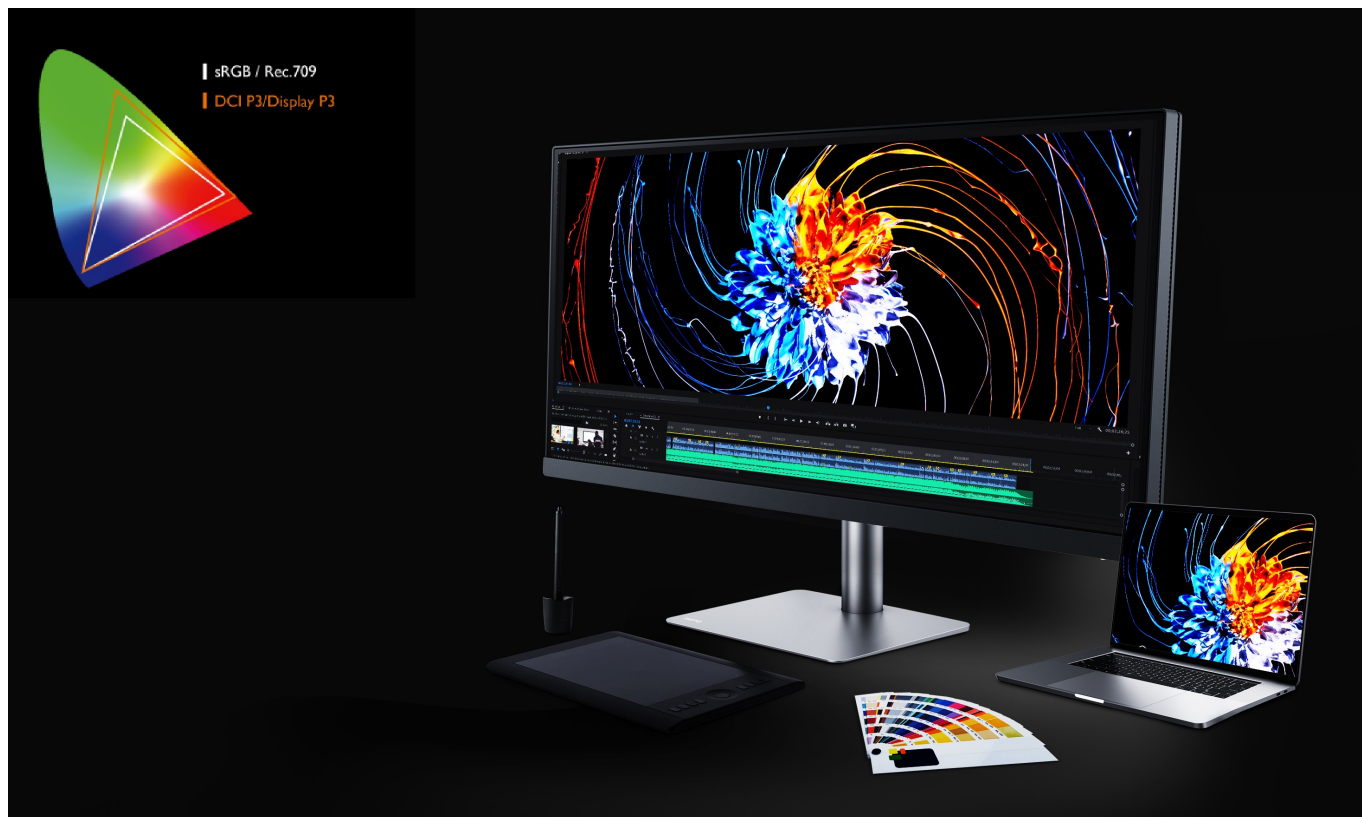

Kód zboží: MON303026

Part No.: 9H.LJHLB.QPE

Záruka: 36 měs.

Stav: Nové zboží

Popis

Pracujte chytře a s přehledem na monitoru BenQ PD3420Q

Monitor **BenQ PD3420Q** je navržen pro zobrazení bohatých barev, grafiky, editační a kreativní činnost. **UltraWide plocha o velikosti 34"** poskytuje mimořádný prostor pro zobrazení náročných projektů, nákresů, multimédií, dalšího obsahu i produktivitu v rámci **multitaskingu** s více aplikacemi.

Disponuje vysokým **rozlišením 3440 × 1440 bodů** pro zobrazení i velmi jemných vizuálních detailů. Dále nabízí celou řadu technologií v čele s **98% pokrytím Adobe RGB** barevné palety a **100% sRGB palety**.

Jeden displej, mnoho možností

Přizpůsobte si zobrazení aplikací, internetových stránek, grafiky, videí nebo fotografií podle svých představ. Rozdělte displej díky **funkci PIP** (Picture in Picture) obrazovku pro své specifické pracovní požadavky. Obří plocha vám zprostředkuje nepřeborné možnosti využití. K dispozici je také podpora externího nastavení obrazovky skrze **Hotkey Puck G2**.

Technologie pro ochranu očí a snížení únavy vám umožní komfortně pracovat po dlouhou dobu.

BenQ PD3420Q 34"

Monitor s úhlopříčkou **34"** a rozlišením **3440 × 1440** bodů nabízí pokrytí 98 % Adobe RGB barevné palety a 100 % sRGB palety. Disponuje kontrastním poměrem **1000 : 1**, dobou odezvy **5 ms** a jasem **350 cd/m²**. Pohodlné sledování zajišťují široké pozorovací úhly **178° horizontálně i vertikálně**. Předností je také možnost nastavení optimální orientace monitoru díky výškové nastavitelnosti a integrovaný **USB hub**. K dispozici je také port USB typu C, který kromě vysokorychlostního přenosu videa a dat, umožňuje napájení připojených zařízení až do 65 W.