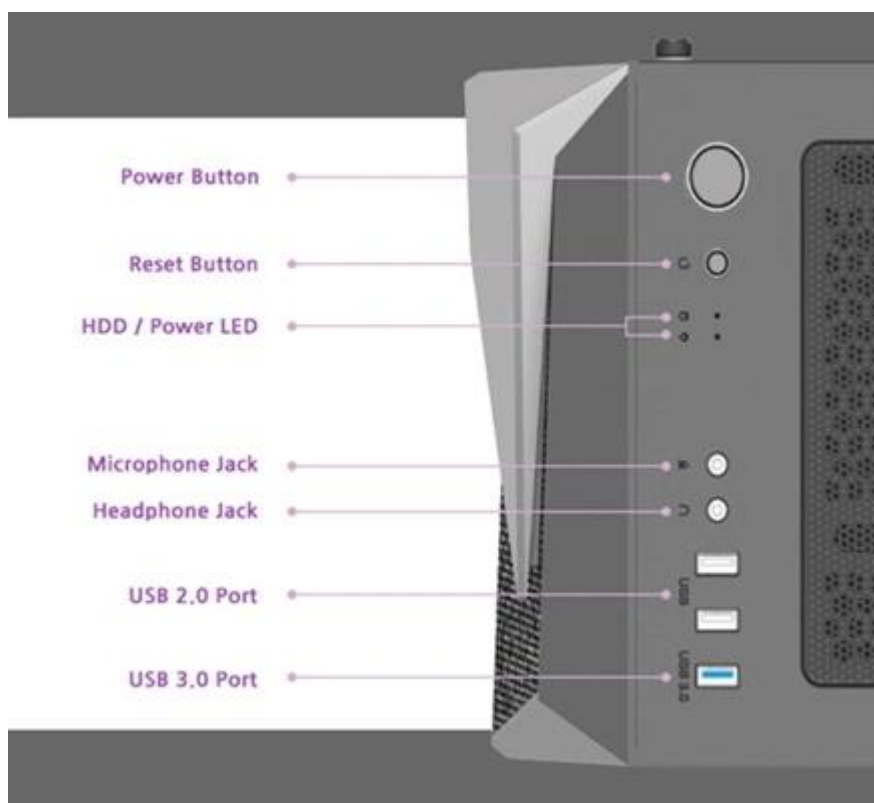

### ZALMAN S4 Plus - futuristický design, volnost pro komponenty a chlazení

**PC skříň ZALMAN S4** v provedení Middle Tower představuje ideální základ pro stavbu moderního PC systému na hry, multimédia, streamování, případně náročnou pracovní činnost. Kombinuje neotřelý vzhled, promyšlenou konstrukci a dostatek prostoru pro výkonné komponenty, které to mohou naplno rozjet. Díky **konstrukci s průhlednou bočnicí** vynikne vnitřní uspořádání komponent a dá vhled i na nejmenší detaily vaší konfigurace.

**Počítačová skříň ZALMAN S4 Plus** podporuje **základní desky formátu ATX, Micro ATX i Mini ITX**, díky čemuž nabízí vysokou flexibilitu pro různé typy buildů. Uvnitř skříňe najdete dostatek místa pro grafické karty, chladiče CPU i další nezbytné komponenty. Další předností modelu **ZALMAN S4 Plus** je důraz na efektivní proudění vzduchu a chlazení. Skříň umožňuje osazení **až 6 ventilátory**, které zajišťují stabilní chlazení i při vysoké zátěži. **Konektory na horním panelu** slouží pro připojení periferií, a tak vše důležité máte vždy po ruce.

## ZALMAN S4 Plus

Počítačová skříň v provedení **Middle tower** nabízí **dvě 3,5" a jednu 2,5"** pozici pro pevné a SSD disky. Na horním panelu jsou umístěny dva **USB 2.0 porty**, jeden **USB 3.0 port**, sluchátkový výstup a vstup pro mikrofon. Skříň je na přední a zadní straně osazena **120 mm ventilátory**. Ventilátory navíc disponují RGB podsvícením, které spolu s **průhlednou bočnicí** zajišťují vytříbený herní design. Důmyslné řešení umožňuje umístění celkem až 6 ventilátorů. Ve skříni je dostatek prostoru pro chladič CPU do výšky až 160 mm a grafickou kartu o délce až 315 mm. Skříň je dodávána **bez zdroje**.

### ZÁKLADNÍ SPECIFIKACE

**Provedení skříně:** Middle Tower

**Interní pozice:** 1 x 3,5", 1 x 3,5"/2,5", 1 x 2,5"

**Kompatibilita základní desky:** ATX, Micro ATX, Mini ITX

**Zdroj:** bez zdroje

**Konektory na horním panelu:** 1 x USB 3.0, 2 x USB 2.0, 1 x sluchátkový výstup, 1 x vstup pro mikrofon