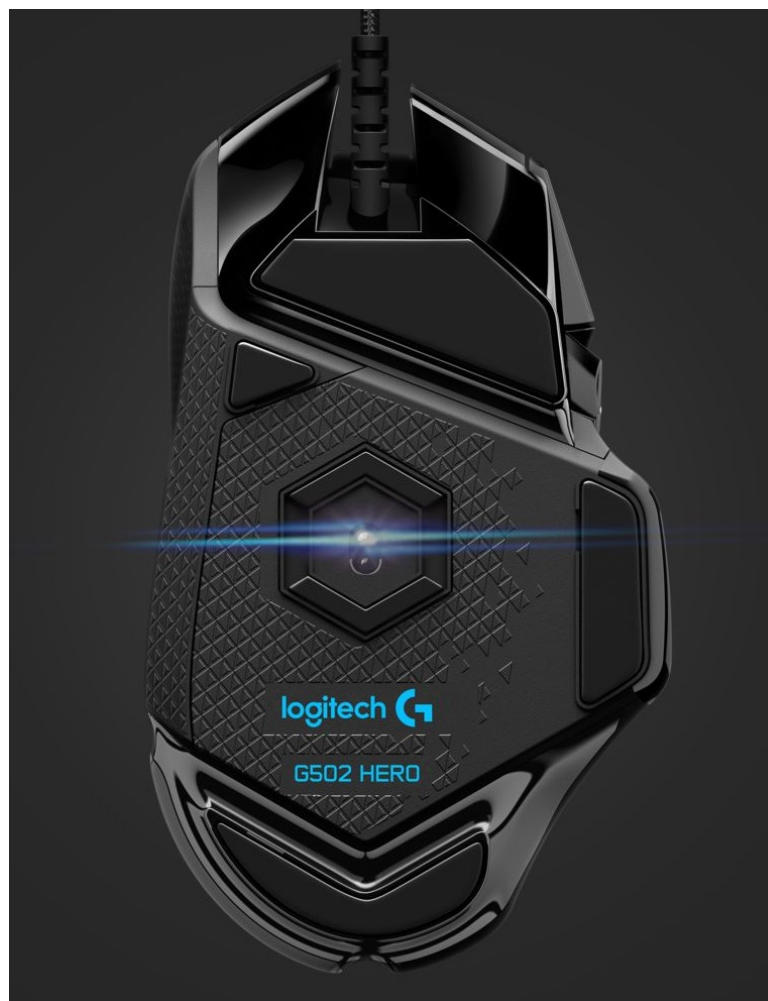

Záruka:

36 měs.

Stav:

Nové zboží

Popis

Logitech G502 HERO High Performance - volba pro hráče

Herní myš Logitech G502 HERO High Performance je ztělesněním všeho, co potřebujete na hladký průběh hry a tuhé on-line bitvy. Vyznačuje se špičkovým zpracováním a pokročilými funkcemi, které vám poskytnou komfort a plné herní zážitky. Disponuje **11 programovatelnými tlačítky** a pokročilým optickým senzorem. Rozlišení, které dosahuje **až 16 000 dpi**, zajišťuje přesnou manipulaci a plynulý pohyb.