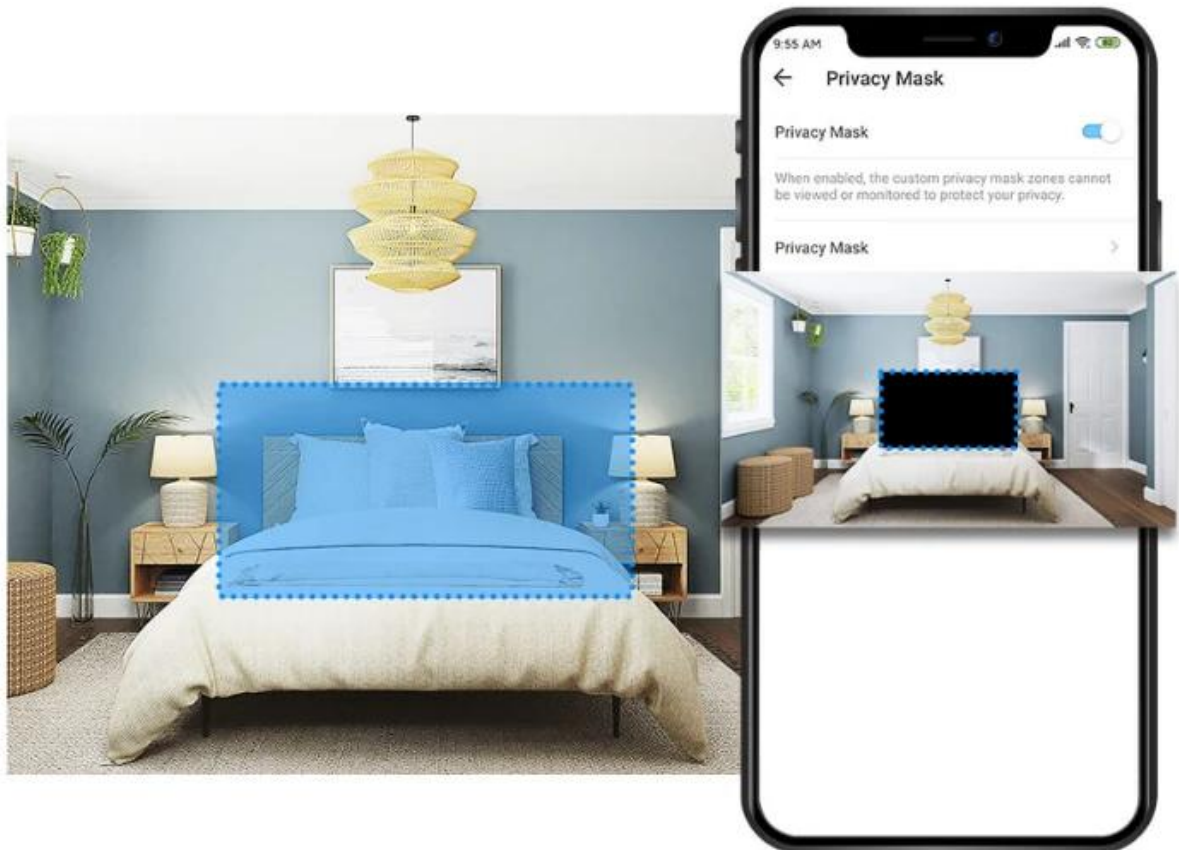

Chraňte své soukromí od samého začátku (zóna soukromí)

Nastavte přizpůsobitelné blokovací zóny, aby určité prostory nebyly nahrávány, takže se nikdy nemusíte obávat úniku osobních momentů.