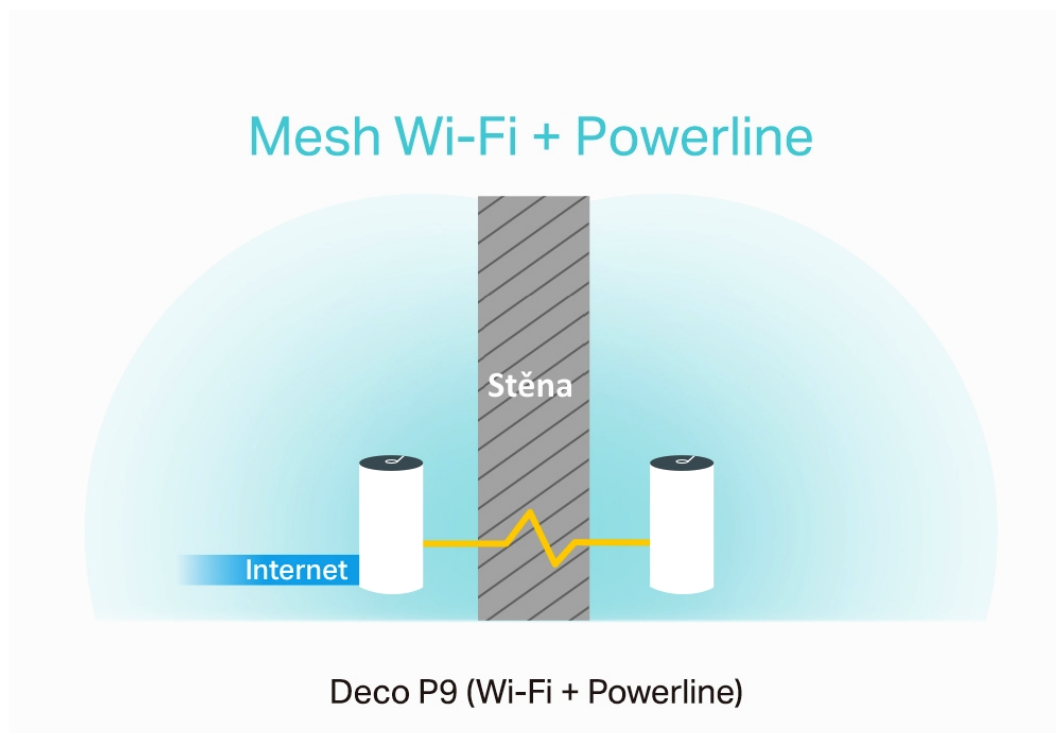

Deco P9 využívá systém trojice jednotek k dosažení bezproblémového celoplošného Wi-Fi pokrytí - eliminuje slabé oblasti signálu jednou provždy! Díky pokročilé technologii Deco Mesh spolupracují jednotky na vytvoření jednotné sítě s jediným názvem sítě. TP-Link **Mesh** znamená, že jednotky Deco spolupracují na **vytvoření jedné jednotné sítě**.

Deco E4 poskytuje rychlé a stabilní spojení rychlostí **až 1167 Mb/s** a spolupracuje s hlavními poskytovateli internetových služeb (ISP) a modemem. Tento systém je ideální pro pokrytí bezdrátovým signálem celé domácnosti (součástí balení jsou 3 jednotky) a je také **kompatibilní s Amazon Alexa a IFTTT**.

Deco P9 kombinuje **duální Wi-Fi a powerline** pro vytvoření silnější mesh sítě. Technologie Powerline **využívá elektrické rozvody** vašeho domu k vytvoření silnějšího propojení mezi jednotkami Deco tím, že **snižuje dopad stěn a jiných překážek na signál** a poskytuje ještě vyšší rychlosti sítě a skutečně bezproblémové pokrytí.