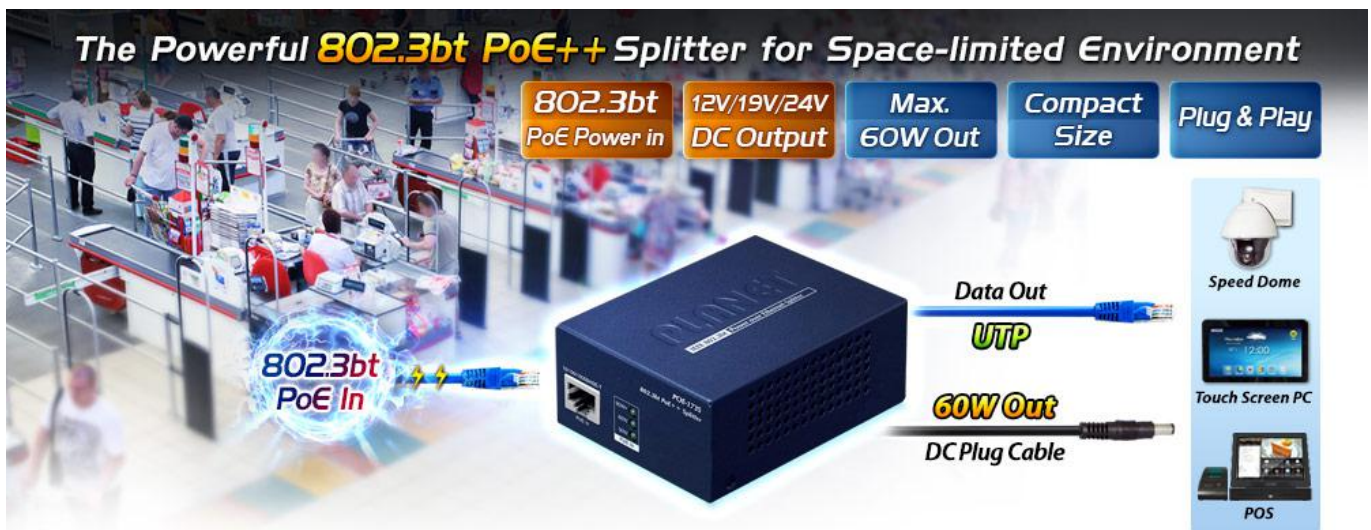

PLANET POE-173S

Cena celkem:	3 403 Kč (bez DPH: 2 813 Kč)
Běžná cena:	3 744 Kč
Ušetříte:	340 Kč
Kód zboží:	NETPLA2272
Part No.:	POE-173S
Záruka:	38 měs.
Stav:	Nové zboží

Popis

PLANET POE-173S

Ethernetový gigabitový splitter pro napájení po UTP kabelu podporuje standard 802.3bt PoE++ a umožňuje přímé napájení vzdálených zařízení do příkonu až 60 W. Kromě napájení po 2párovém krouceném UTP kabelu je splitter schopen přenášet také Ultra PoE napájení a data pomocí všech čtyř párů Cat5e/6 ethernetové kabeláže. Volitelné výstupní napětí 12 V, 19 V, nebo 24 V DC, přepínání DIP přepínačem. Podporuje pasivní 10/100/1000Mbps Ethernetové připojení a vzdálenost až 100 metrů. Instalace desktop nebo na zeď.

POE-173S je designovaný pro použití s kamerami PTZ, dotykovými monitory, pokladními terminály nebo Wi-Fi přístupovými body. Lze ho využít i pro napájení zařízení jako jsou embedded počítače nebo LCD zobrazovače, kiosky apod.

ZÁKLADNÍ SPECIFIKACE

Fyzické vlastnosti:

Porty: 1 x RJ-45 10/100/1000BASE-T data + power vstup, 1 x RJ-45 10/100/1000BASE-T data výstup

Provedení: desktop, na zeď

Napájení: PoE 48-56 V DC

Provozní teplota: 0 až 50 °C, vlhkost 5 - 95 %

Rozměry: 94 x 70,3 x 39,2 mm

Hmotnost: 265 g

POE funkce:

Celkový napájecí výkon: IEEE 802.3bt PoE++ (zpětně kompatibilní s IEEE 802.3at PoE+)

Počet injektorů: 1 x až 60 W

Typ napájení: End-span, Mid-span

[Ostatní download](#)