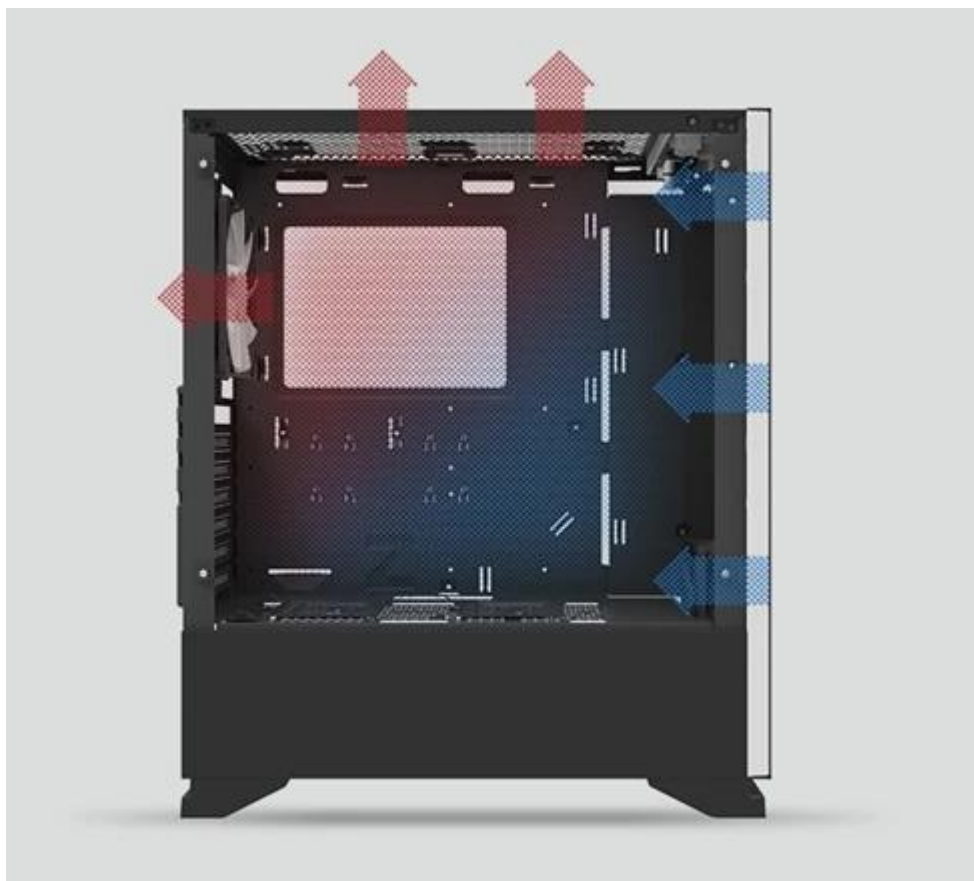

Popis

PC skříň ZALMAN S5 - zvenku elegán, uvnitř bestie

Počítačová skříň ZALMAN S5 je ideální volbou pro stavbu moderního PC zaměřeného na multimédia, streamování, gaming i náročnou pracovní činnost. **Průhledná bočnice s podsvíceným předním panelem** tvoří atraktivní design, který umožní skříni vyniknout na první pohled. Nechte vyniknout komponenty od ventilátorů po grafickou kartu a užijte si pohled na celou konfiguraci. Váš počítač nemusí být jen stroj pro likvidaci virtuálních bossů nebo náročnou práci se softwarem, ale také designový prvek na vašem stole. **PC skříň ZALMAN S5** má místa pro výkon víc než dost. Je navržena tak, abyste nemuseli dělat zásadní kompromisy při výběru komponent.

120mm RGB Fan

120mm Fan

Bez problémů pojme dlouhé grafické karty, výkonné chladiče CPU i více pevných disků nebo **SSD**, takže upgrade do budoucna je hračka. Body si skříň ZALMAN S5 připisuje také za podporu chlazení. Na **přední a zadní straně disponuje**

ZALMAN S5

Počítačová skříň v provedení **Middle tower** nabízí **dvě 3,5" a čtyři 2,5"** pozice pro pevné a SSD disky. Na horním panelu jsou umístěny dva **USB 2.0 porty**, jeden **USB 3.0 port**, sluchátkový výstup a vstup pro mikrofon. Skříň je na přední a zadní straně osazena **120 mm ventilátory**. Zadní ventilátor navíc disponuje RGB podsvícením, který spolu s **průhlednou bočnicí** a podsvíceným předním panelem zajišťuje vytříbený design. Důmyslné řešení umožňuje umístění celkem až 8 ventilátorů. Ve skříni je dostatek prostoru pro chladič CPU do výšky až 163 mm a grafickou kartu o délce až 340 mm. Skříň je dodávána **bez zdroje**.

ZÁKLADNÍ SPECIFIKACE

Provedení skříně: Middle Tower

Interní pozice: 2x 3,5/2,5", 4x 2,5"

Kompatibilita základní desky: ATX, Micro ATX, Mini ITX

Zdroj: bez zdroje

Konektory na horním panelu: 1x USB 3.0, 2x USB 2.0, 1x sluchátkový výstup, 1x vstup pro mikrofon