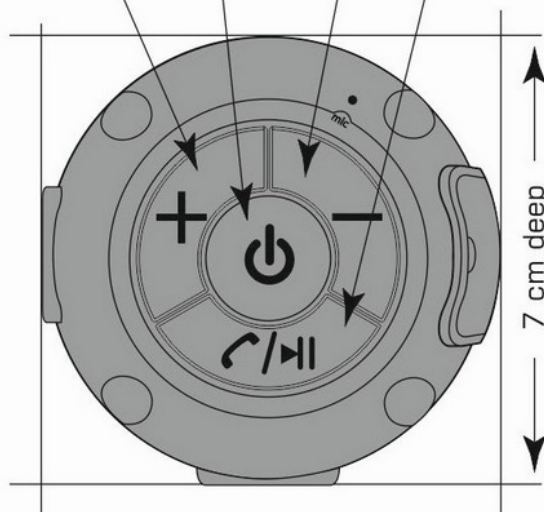

Volume Up / Next Track   Volume Down / Prev. Track

Power/Pairing

Play/Pause/Take Call