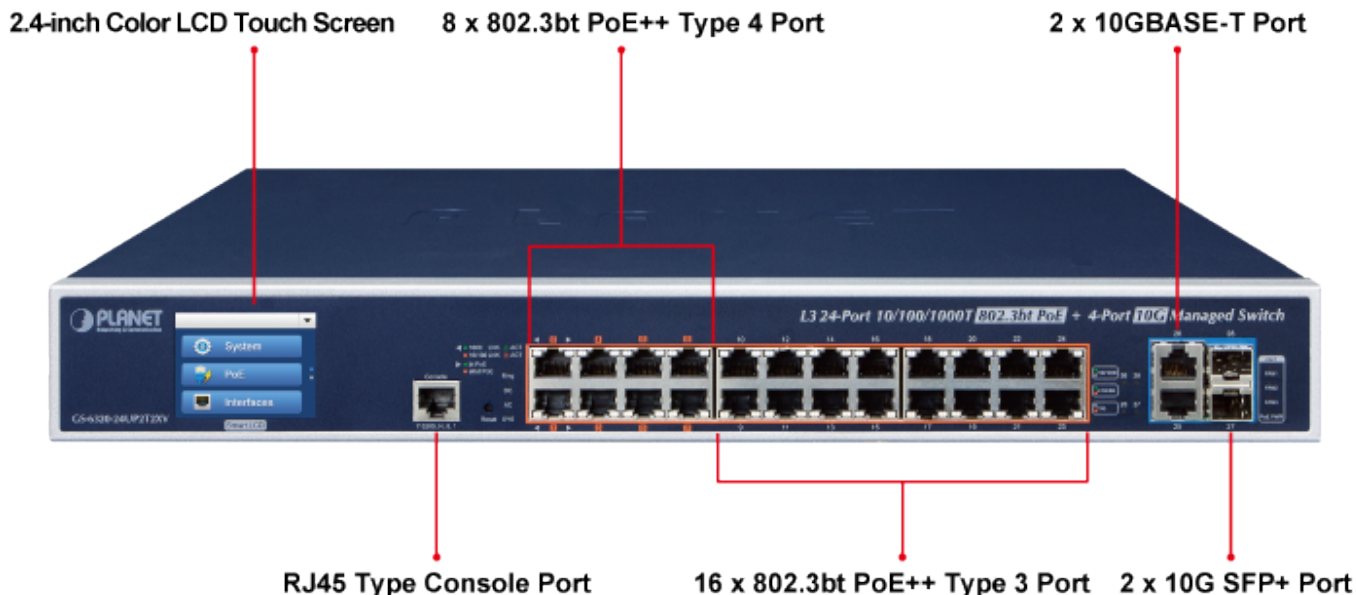

Průmyslový spravovatelný **L3 přepínač 24x 10/100/1000 Base-T RJ-45** s podporou **PoE++ 802.3bt** napájení až **600 W**, **2x 10G Base-T RJ-45**, **2x 10G Base-SR/LR SFP+**.

IP pro **dynamické směrování** s podporou **OSPF v2**, HW **statické směrování** IPv4/IPv6, Web/SNMP v3 management, 255 VLAN 802.1Q sítě, QoS, Spanning Tree (Rapid/Multiple), agregace linek 802.3ad LACP, QoS, DHCP Snooping.

ESD přepěťová ochrana, provozní teplota 0 až +50 °C, duální **redundantní napájení AC 100-240 V** nebo **DC 36-60 V**.

10gigabitový spravovatelný přepínač pracující na 2. a 3. vrstvě modelu OSI. Je vybaven rozšířenými funkcemi pro použití v rozlehlejších sítích a na páteřních spojkách. Statické routování, výkonné nástroje pro QoS řízení provozu a zabezpečení dovolují poskytovatelům ISP a správcům sítí kontrolovat a efektivně spravovat data sítí, jejichž součástí bude přepínač vybaven například v roli centrálního prvku.

Stohovací funkce umožňuje rozšiřovat kapacitu centrálních přepínačů včetně plánování jejich celkové propustnosti.

ZÁKLADNÍ SPECIFIKACE

Fyzické vlastnosti:

Porty: 24x RJ-45 10/100/1000 Base-T, 2x 10G Base-T RJ-45, 2x 10G Base-SR/LR SFP+, 1x RJ-45 (RS-232) sériový port konzole

Paměť: 16k MAC adres, buffer 32 Mb

Propustnost: sběrnice 128 Gbps, provozně 95,23 Mpps (64B)

Podpora přenosu: JumboFrame 10KB

Verze IP protokolu: IPv4, IPv6

Provedení: rackmount 1,25U

Napájení: interní zdroj AC 100-240 V (50-60 Hz) nebo DC 36-60 V, redundantní, celkový příkon do 740 W