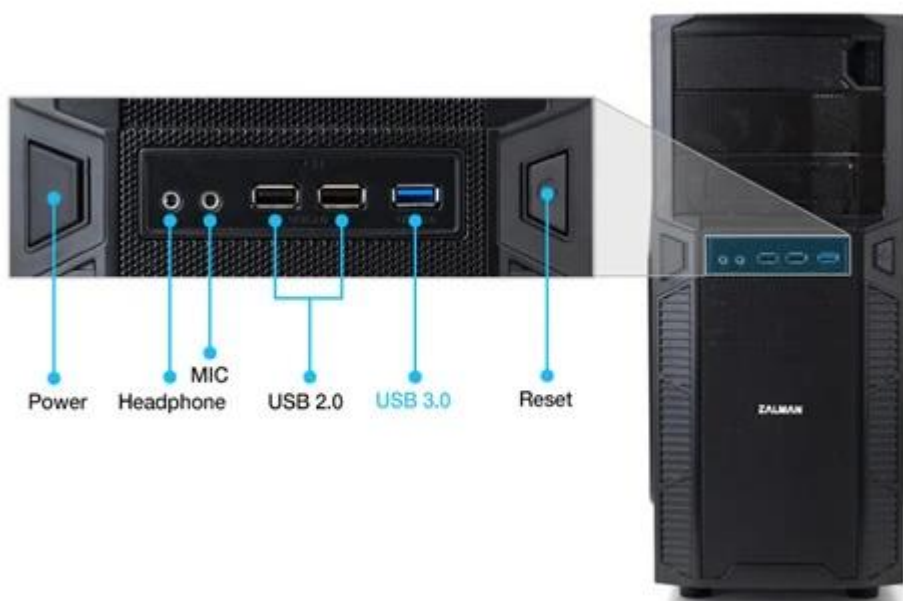

24 měs.

Stav:

Nové zboží

Popis

ZALMAN Z1 - elegantní PC skříň s prostorem pro výkon

ZALMAN Z1 představuje robustní PC skříň pro stavbu všestranně zaměřeného systému. Klade důraz na elegantní vzhled, praktičnost, ale také flexibilitu umístění komponent. Tento model **Middle tower** přináší ideální rovnováhu mezi designem a možností instalace výkonných komponent pro práci, multimédia nebo hraní her. Vnější provedení zaujme čistým vzhledem, který vypadá moderně a profesionálně. Kvalitní zpracování zajistí dlouhou životnost a odolnost. Vnitřní prostor umožňuje instalaci **základních desek ve formátu ATX a Micro ATX** pro tvorbu velkého množství konfigurací.

Skříň pojme také dlouhé grafické karty o délce až 360 mm, takže je vhodná **pro výkonné herní GPU** nebo modely pro náročné grafické aplikace. Volné pozice slouží k instalaci pevných nebo **SSD** jednotek, takže ukládání dat není problém. **Počítačová skříň ZALMAN Z1** disponuje **předním a zadním 120mm ventilátorem**, podporuje optimalizované proudění vzduchu, čímž drží teploty pod kontrolou při zvýšené zátěži. Na předním panelu najdete porty pro rychlé připojení periferií. Horní strana obsahuje praktický **prostor pro položení smartphonu** nebo externího disku.

ZALMAN Z1

Počítačová skříň v provedení **Middle tower** nabízí **čtyři 3,5" a jednu 2,5"** pozici pro pevné a SSD disky. Z externích pozic jsou k dispozici dvě 5,25" pozice. Na čelním panelu jsou umístěny dva **USB 2.0 porty**, jeden **USB 3.0 port**, sluchátkový výstup a vstup pro mikrofon. Skříň je osazena předním a zadním **120mm ventilátorem**. Ve skříni je dostatek prostoru pro grafickou kartu o délce až 360 mm. Samozřejmostí je prachový filtr a propracovaný systém vedení kabeláže. Skříň je dodávána **bez zdroje**.